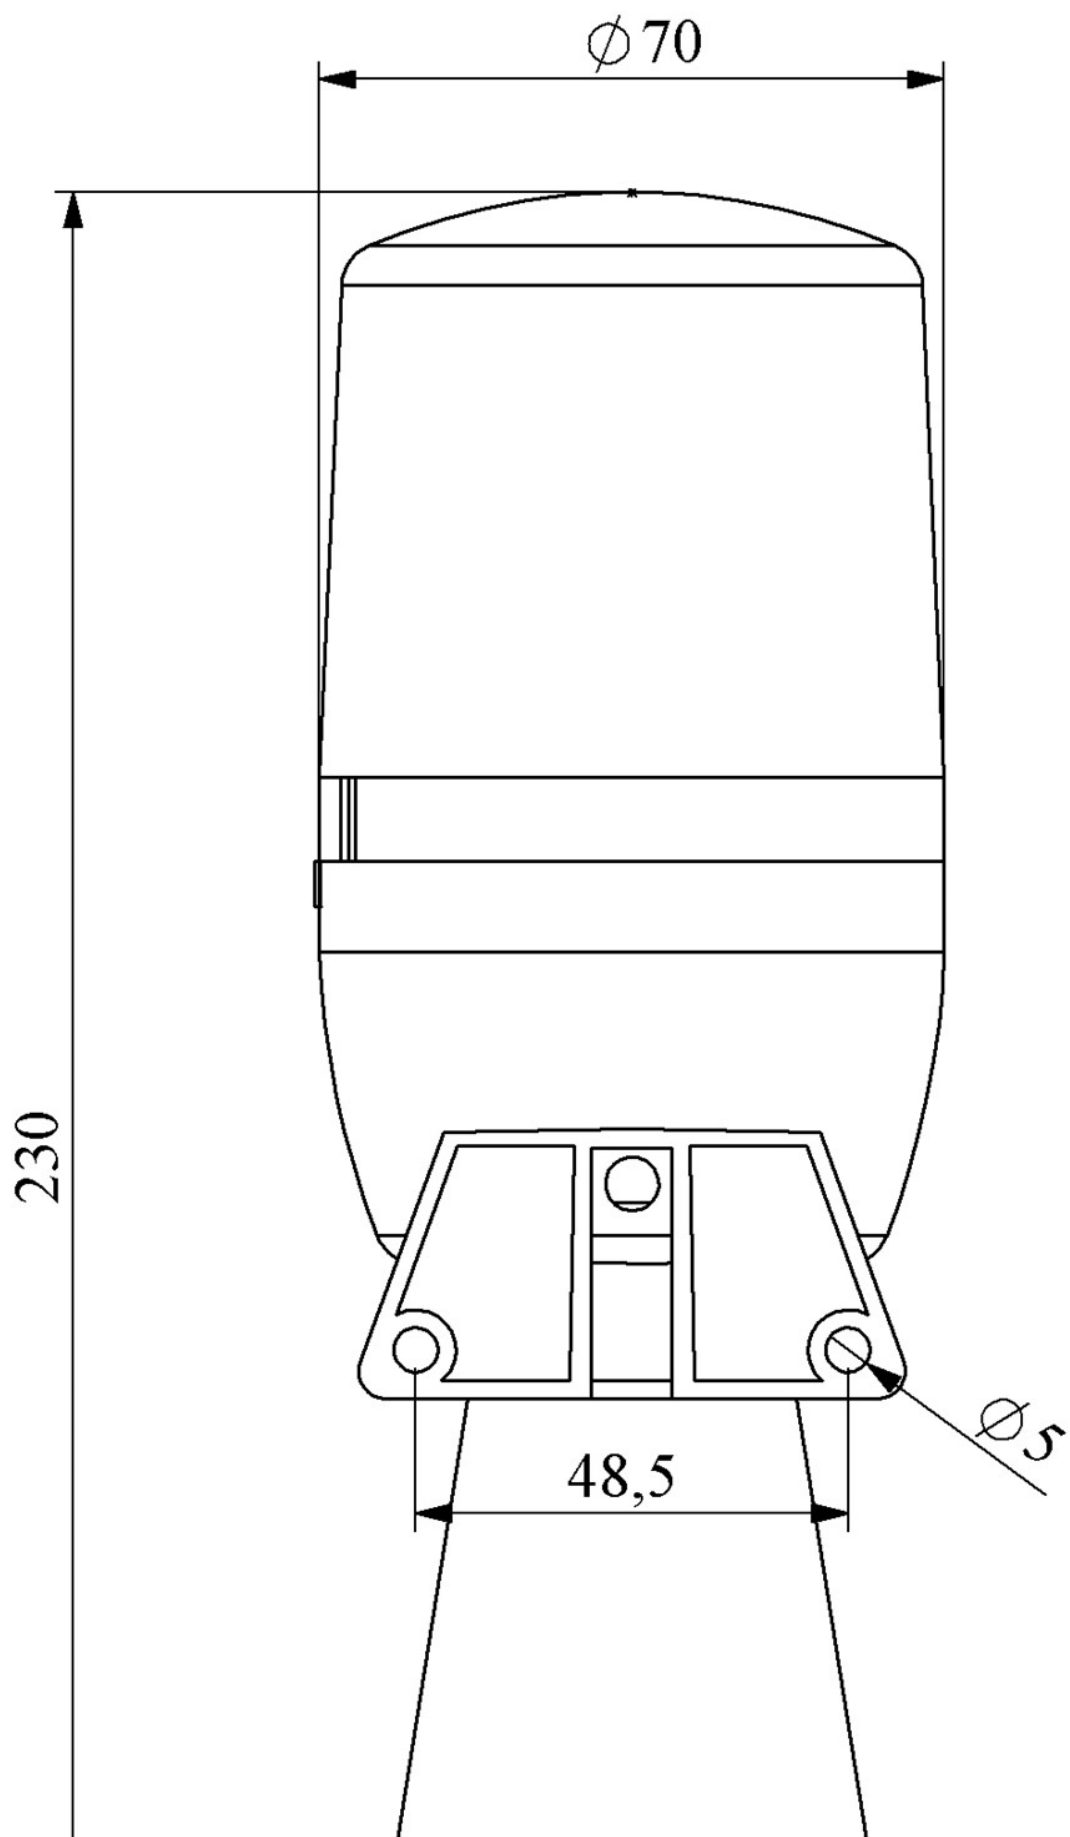

**IT070G240Z**

Ampul Tipi		LED
Çalışma Frekansı		50 Hz
Çalışma Gerilimi		24V AC/DC
Ürün		LED Korna 70mm
Renk		Yeşil
Yalıtım Gerilimi	<b>Ui</b>	300V
Çalışma Sıcaklığı		-25 °C /+70 °C
Koruma Sınıfı		IP65
Kablo Bağlantı Kesiti		Kablo 0,50 mm <sup>2</sup>
İmal Tarihi		
Seri		IT Serisi
Buzzer		Buzzerlı
Elektriksel Ömür	<b>Min Saat</b>	20000
Özellikler		Yanmaz plastik gövde
		Polikarbonat lens, TabanaVe duvara montaj eidlebilir
		IP67 koruma derecesi, Su, tozVe UV ışınlarından etkilenmez
		Hareketli mekanik parçalar içermemesi nedeniylr yıpranmaya karşı dayanıklı
		Uzun ömürlü, 8 farklı çalışma modu

# Spire.XLS

Free version is limited to 5 sheets per workbook and 200 rows per sheet. This limitation is enforced during reading or writing XLS or PDF files. When converting Excel files to PDF files, you can only get the first 3 pages of PDF file.