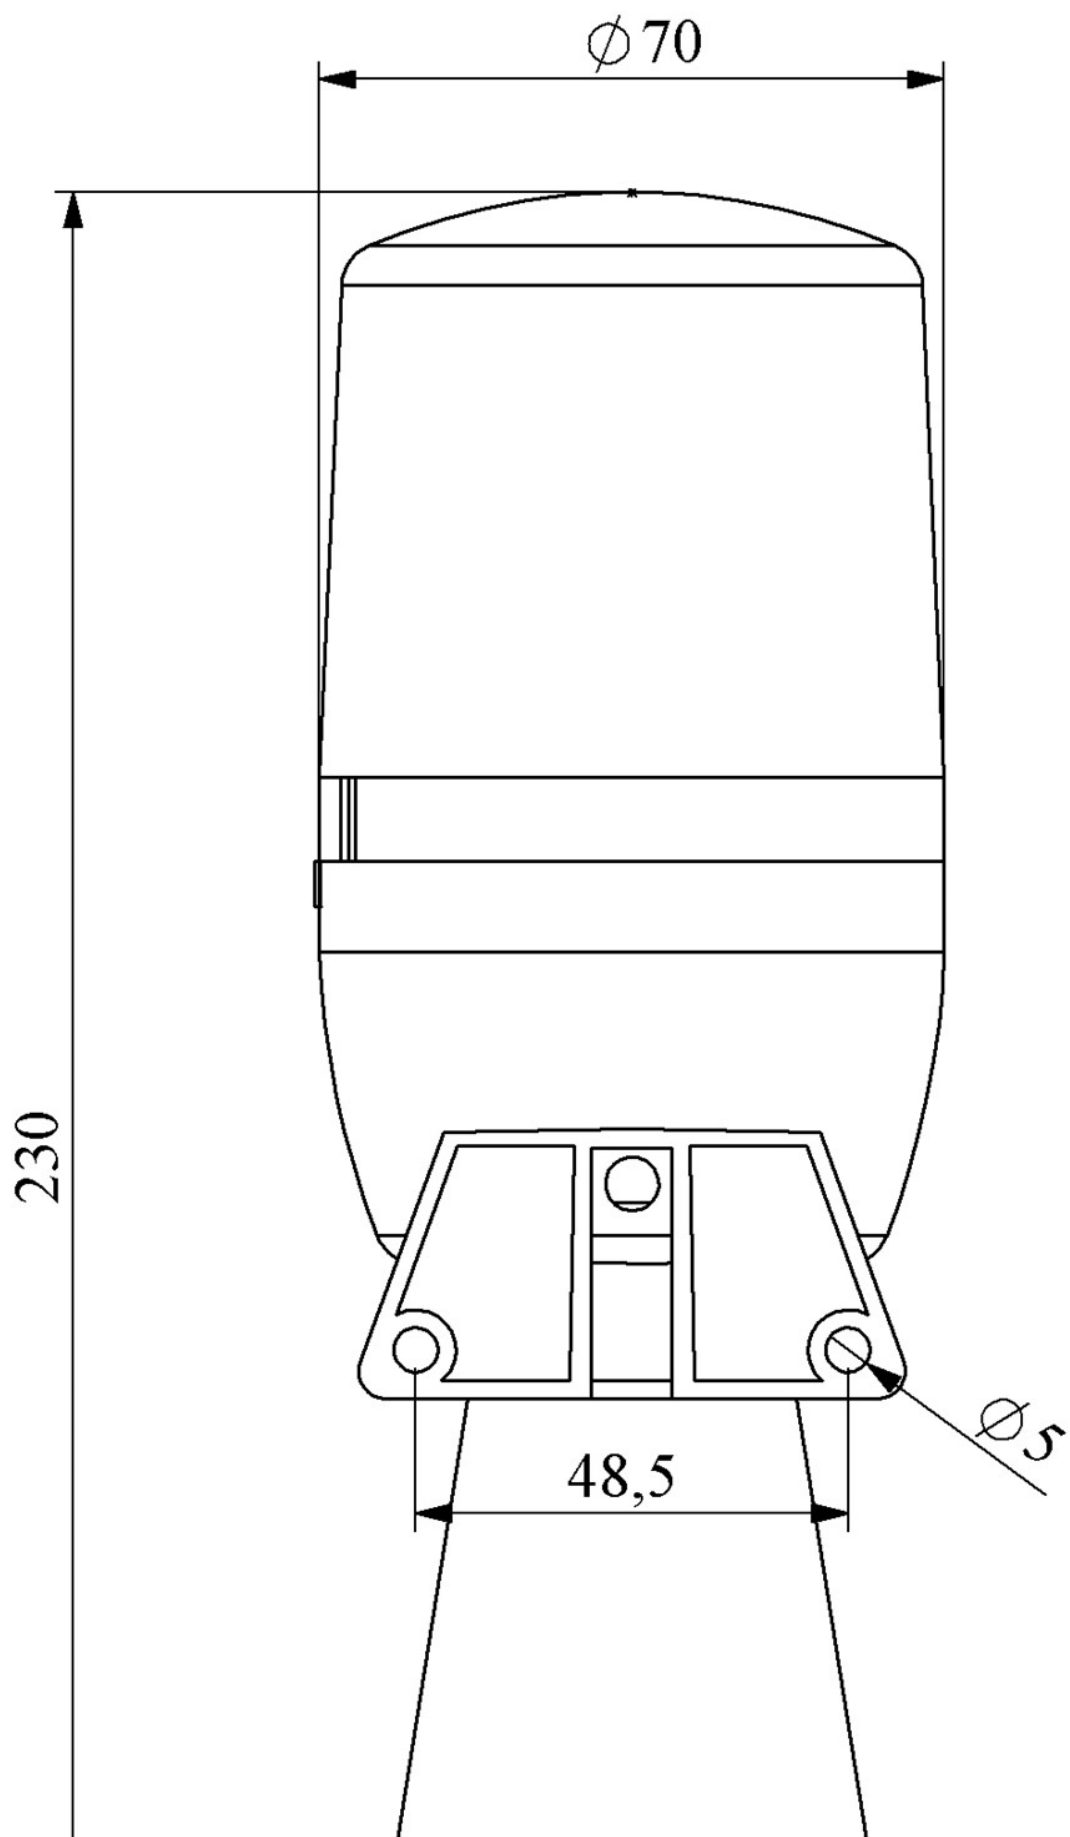

**IT070R024C**

Ampul Tipi	LED
Çalışma Frekansı	50 Hz
Çalışma Gerilimi	24V AC/DC
Ürün	LED Korna 70mm
Renk	Kırmızı
Yalıtım Gerilimi	<b>Ui</b> 300V
Çalışma Sıcaklığı	-25 °C /+70 °C
Koruma Sınıfı	IP65
Kablo Bağlantı Kesiti	Kablo 0,50 mm <sup>2</sup>
İmal Tarihi	
Seri	IT Serisi
Buzzer	Buzzerlı (Seçmeli)
Elektriksel Ömür	<b>Min Saat</b> 20000
Özellikler	Yanmaz plastik gövde
	Polikarbonat lens, TabanaVe duvara montaj eidlebilir
	IP67 koruma derecesi, Su, tozVe UV ışınlarından etkilenmez
	Hareketli mekanik parçalar içermemesi nedeniylr yıpranmaya karşı dayanıklı
	Uzun ömürlü, 8 farklı çalışma modu

# Spire.XLS

Free version is limited to 5 sheets per workbook and 200 rows per sheet. This limitation is enforced during reading or writing XLS or PDF files. When converting Excel files to PDF files, you can only get the first 3 pages of PDF file.