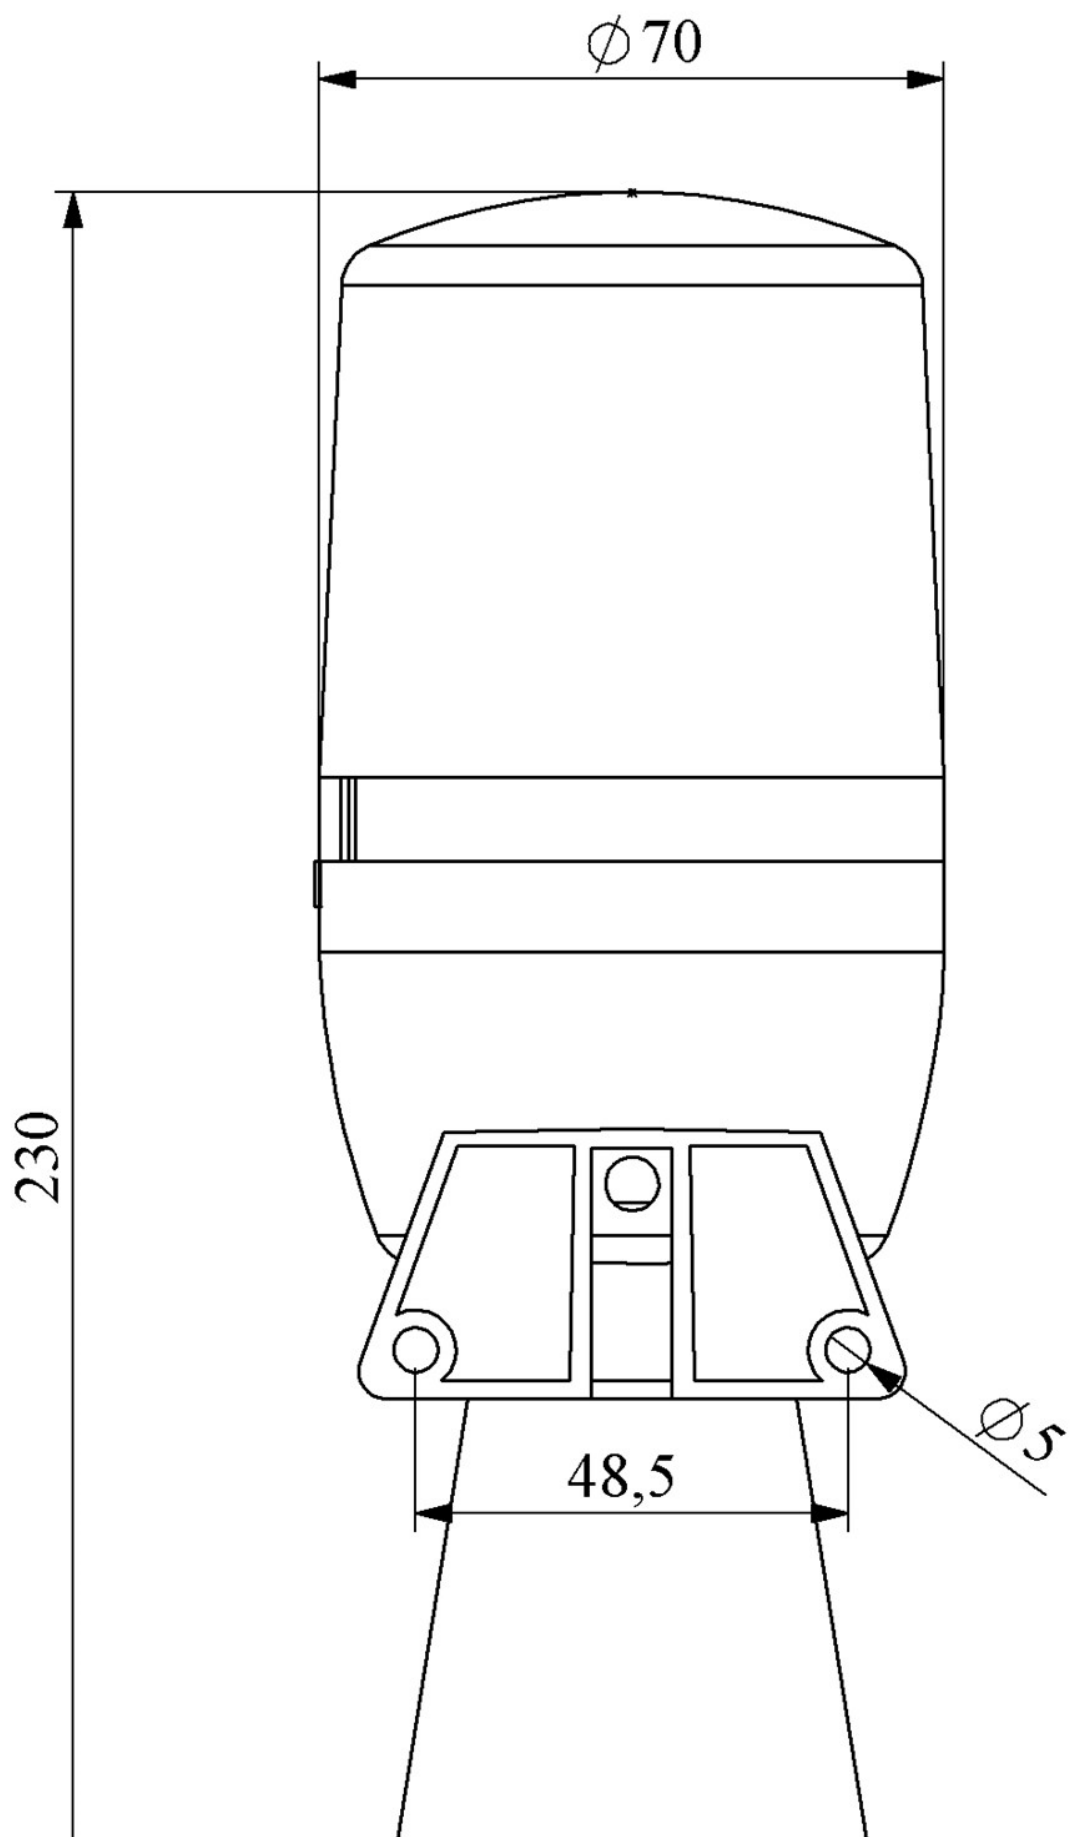

IT070R024Z

Ampul Tipi		LED
Çalışma Frekansı		50 Hz
Çalışma Gerilimi		12-24V AC/DC
Ürün		LED Korna 70mm
Renk		Kırmızı
Yalıtım Gerilimi	Ui	300V
Çalışma Sıcaklığı		-25 °C /+70 °C
Koruma Sınıfı		IP65
Kablo Bağlantı Kesiti		Kablo 0,50 mm ²
İmal Tarihi		
Seri		IT Serisi
Buzzer		Buzzerlı
Elektriksel Ömür	Min Saat	20000
Özellikler		Yanmaz plastik gövde
		Polikarbonat lens, TabanaVe duvara montaj eidlebilir
		IP67 koruma derecesi, Su, tozVe UV ışınlarından etkilenmez
		Hareketli mekanik parçalar içermemesi nedeniylr yıpranmaya karşı dayanıklı
		Uzun ömürlü, 8 farklı çalışma modu

Spire.XLS

Free version is limited to 5 sheets per workbook and 200 rows per sheet. This limitation is enforced during reading or writing XLS or PDF files. When converting Excel files to PDF files, you can only get the first 3 pages of PDF file.