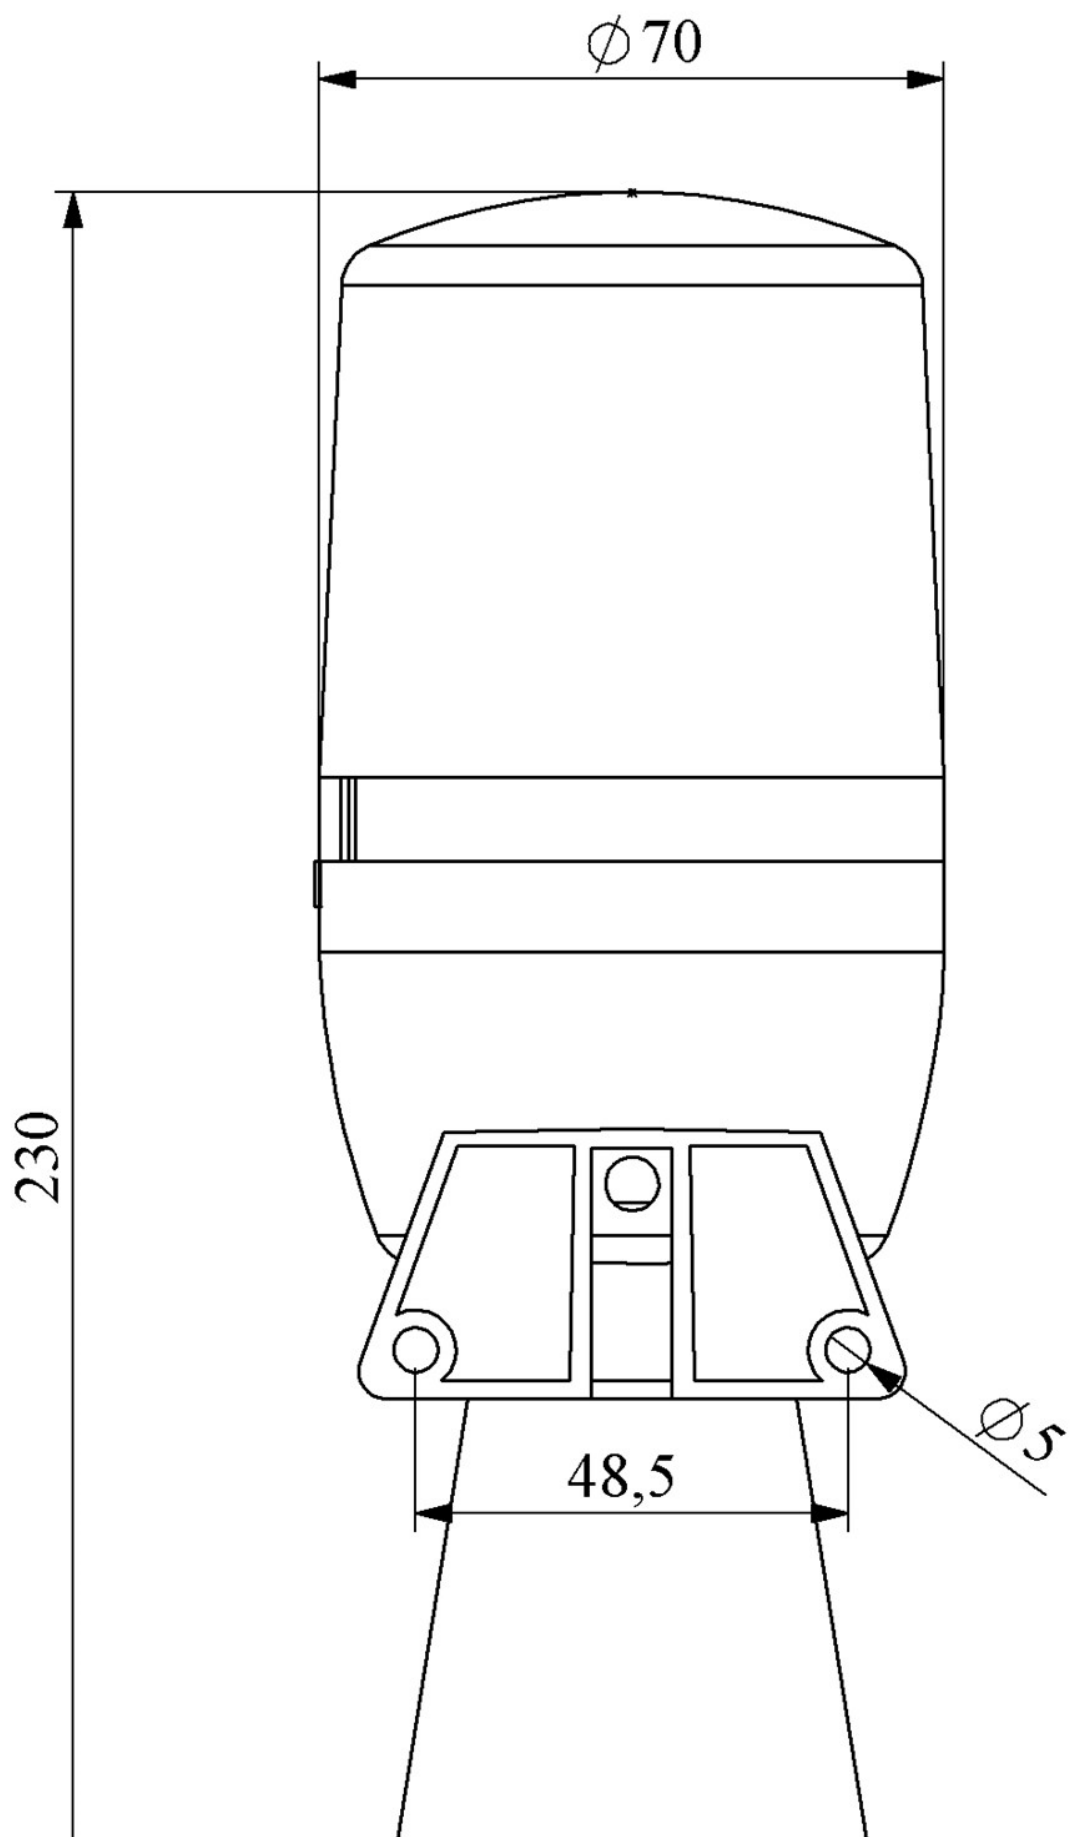

### IT070R230C

Ampul Tipi	LED
Çalışma Frekansı	50 Hz
Çalışma Gerilimi	230V AC
Ürün	LED Korna 70mm
Renk	Kırmızı
Yalıtım Gerilimi	<b>Ui</b> 300V
Çalışma Sıcaklığı	-25 °C /+70 °C
Koruma Sınıfı	IP65
Kablo Bağlantı Kesiti	Kablo 0,50 mm <sup>2</sup>
İmal Tarihi	
Seri	IT Serisi
Buzzer	Buzzerlı (Seçmeli)
Elektriksel Ömür	<b>Min Saat</b> 20000
Özellikler	Yanmaz plastik gövde
	Polikarbonat lens, TabanaVe duvara montaj eidlebilir
	IP67 koruma derecesi, Su, tozVe UV ışınlarından etkilenmez
	Hareketli mekanik parçalar içermemesi nedeniylr yıpranmaya karşı dayanıklı
	Uzun ömürlü, 8 farklı çalışma modu

# Spire.XLS

Free version is limited to 5 sheets per workbook and 200 rows per sheet. This limitation is enforced during reading or writing XLS or PDF files. When converting Excel files to PDF files, you can only get the first 3 pages of PDF file.