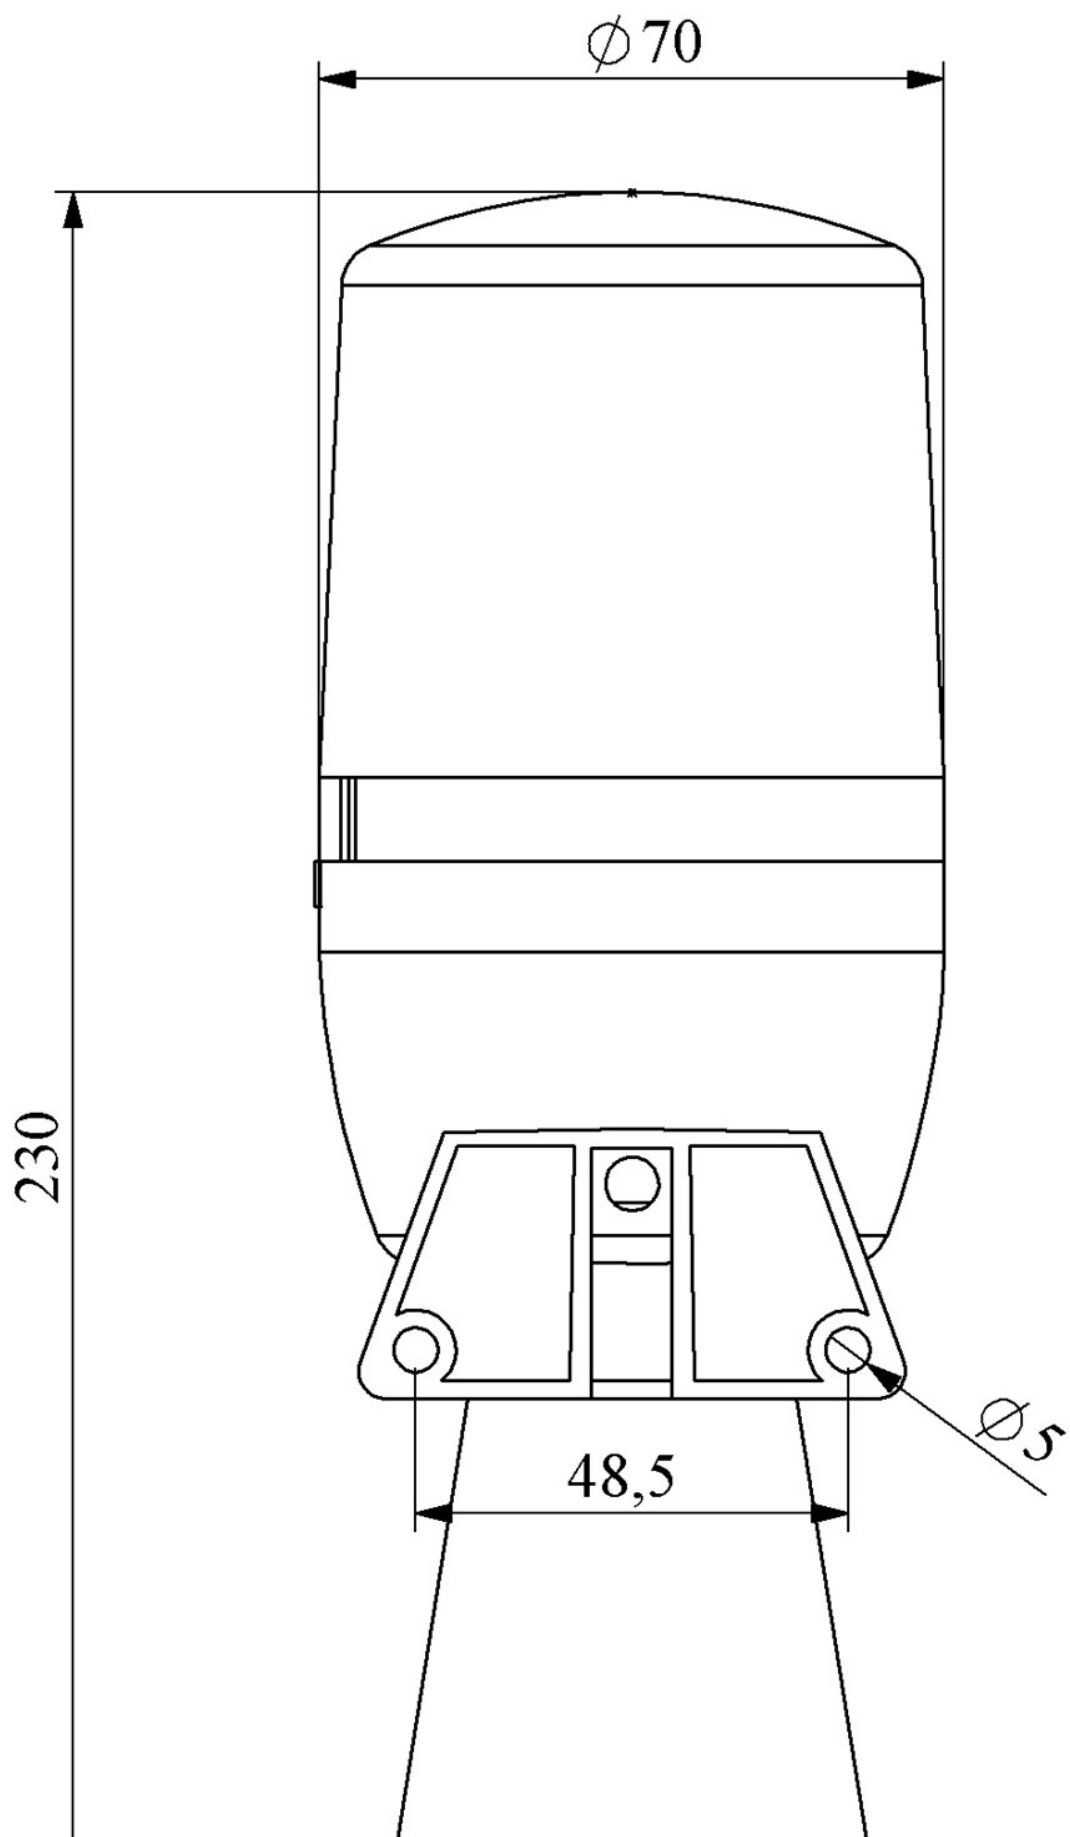

**IT070R240Z**

Ampul Tipi		LED
Çalışma Frekansı		50 Hz
Çalışma Gerilimi		48-240V AC/DC
Ürün		LED Korna 70mm
Renk		Kırmızı
Yalıtım Gerilimi	Ui	300V
Çalışma Sıcaklığı		-25 °C /+70 °C
Koruma Sınıfı		IP65
Kablo Bağlantı Kesiti		Kablo 0,50 mm ²
İmal Tarihi		
Seri		IT Serisi
Buzzer		Buzzerlı
Elektriksel Ömür	Min Saat	20000
Özellikler		Yanmaz plastik gövde
		Polikarbonat lens, TabanaVe duvara montaj eidlebilir
		IP67 koruma derecesi, Su, tozVe UV ışınlarından etkilenmez
		Hareketli mekanik parçalar içermemesi nedeniylr yıpranmaya karşı dayanıklı
		Uzun ömürlü, 8 farklı çalışma modu

Spire.XLS

Free version is limited to 5 sheets per workbook and 200 rows per sheet. This limitation is enforced during reading or writing XLS or PDF files. When converting Excel files to PDF files, you can only get the first 3 pages of PDF file.