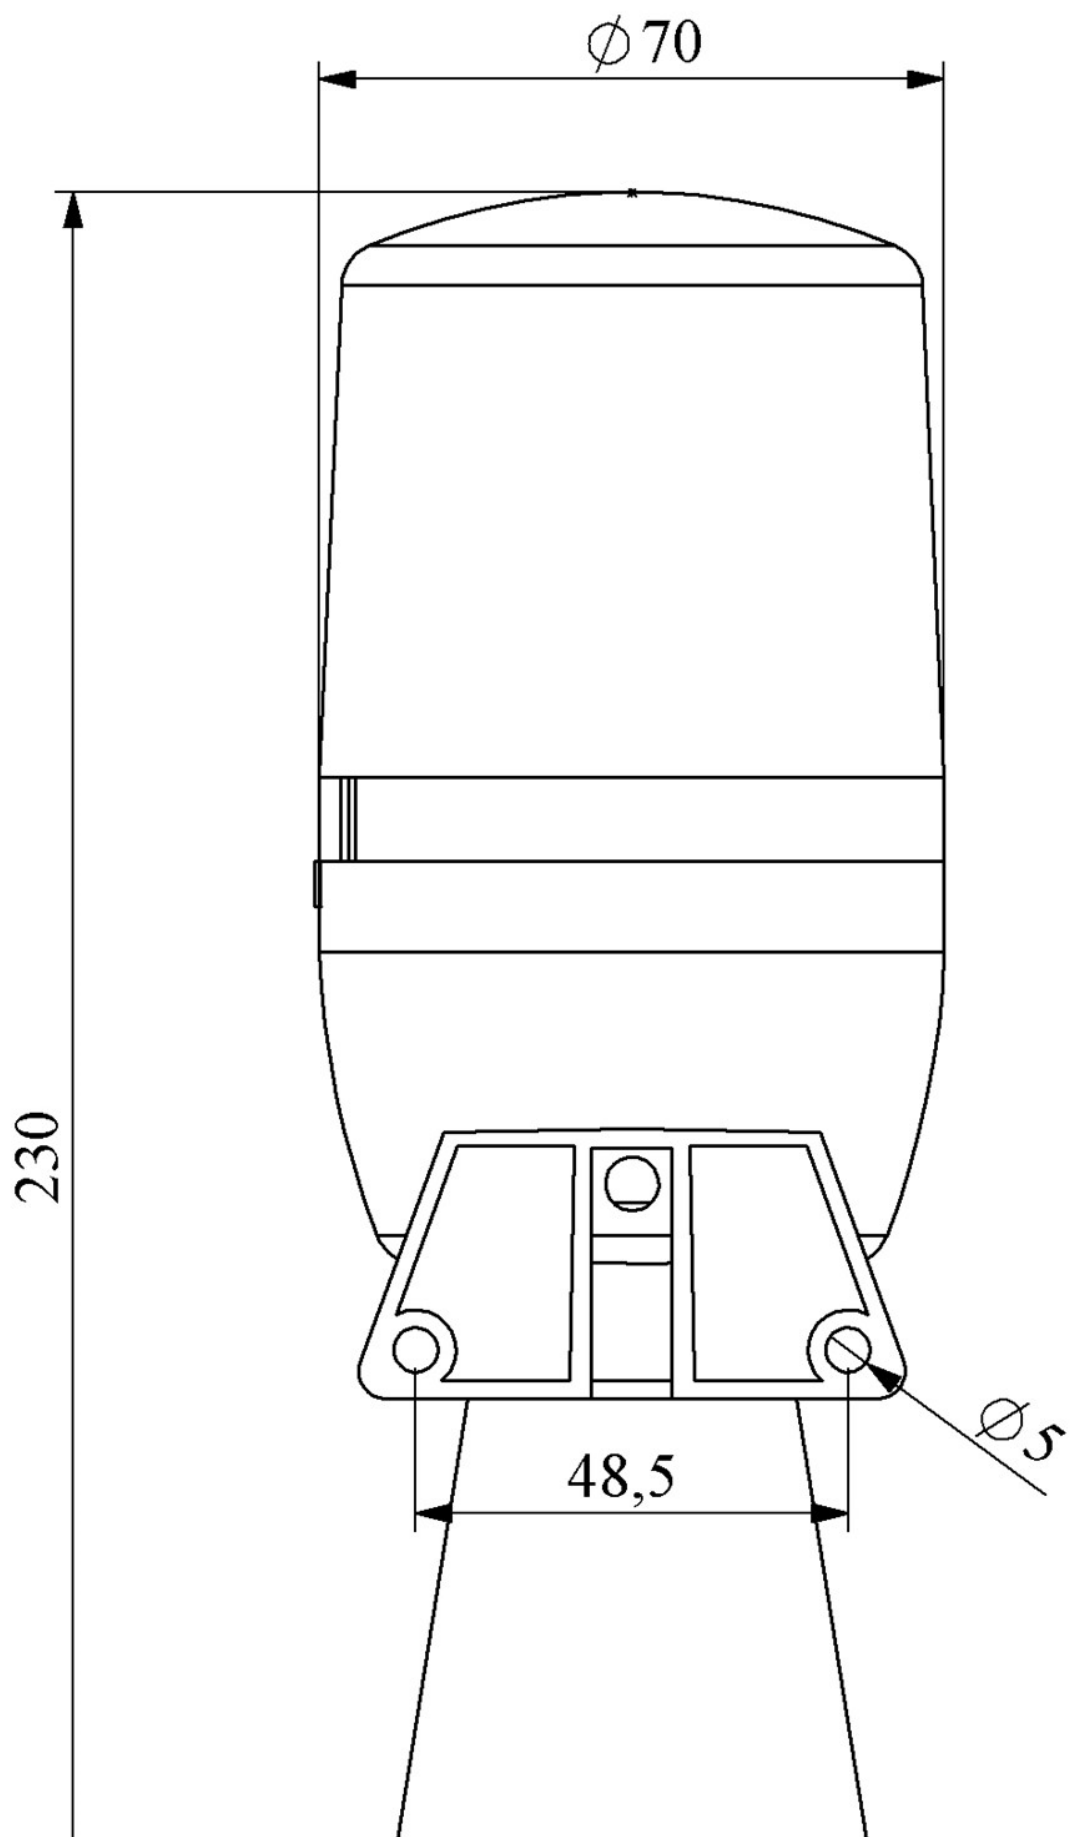

**IT070R240Z**

| | | |
|-----------------------|-----------------|--|
| Ampul Tipi | | LED |
| Çalışma Frekansı | | 50 Hz |
| Çalışma Gerilimi | | 48-240V AC/DC |
| Ürün | | LED Korna 70mm |
| Renk | | Kırmızı |
| Yalıtım Gerilimi | Ui | 300V |
| Çalışma Sıcaklığı | | -25 °C /+70 °C |
| Koruma Sınıfı | | IP65 |
| Kablo Bağlantı Kesiti | | Kablo 0,50 mm ² |
| İmal Tarihi | | |
| Seri | | IT Serisi |
| Buzzer | | Buzzerlı |
| Elektriksel Ömür | Min Saat | 20000 |
| Özellikler | | Yanmaz plastik gövde |
| | | Polikarbonat lens, TabanaVe duvara montaj eidlebilir |
| | | IP67 koruma derecesi, Su, tozVe UV ışınlarından etkilenmez |
| | | Hareketli mekanik parçalar içermemesi nedeniylr yıpranmaya karşı dayanıklı |
| | | Uzun ömürlü, 8 farklı çalışma modu |

Spire.XLS

Free version is limited to 5 sheets per workbook and 200 rows per sheet. This limitation is enforced during reading or writing XLS or PDF files. When converting Excel files to PDF files, you can only get the first 3 pages of PDF file.