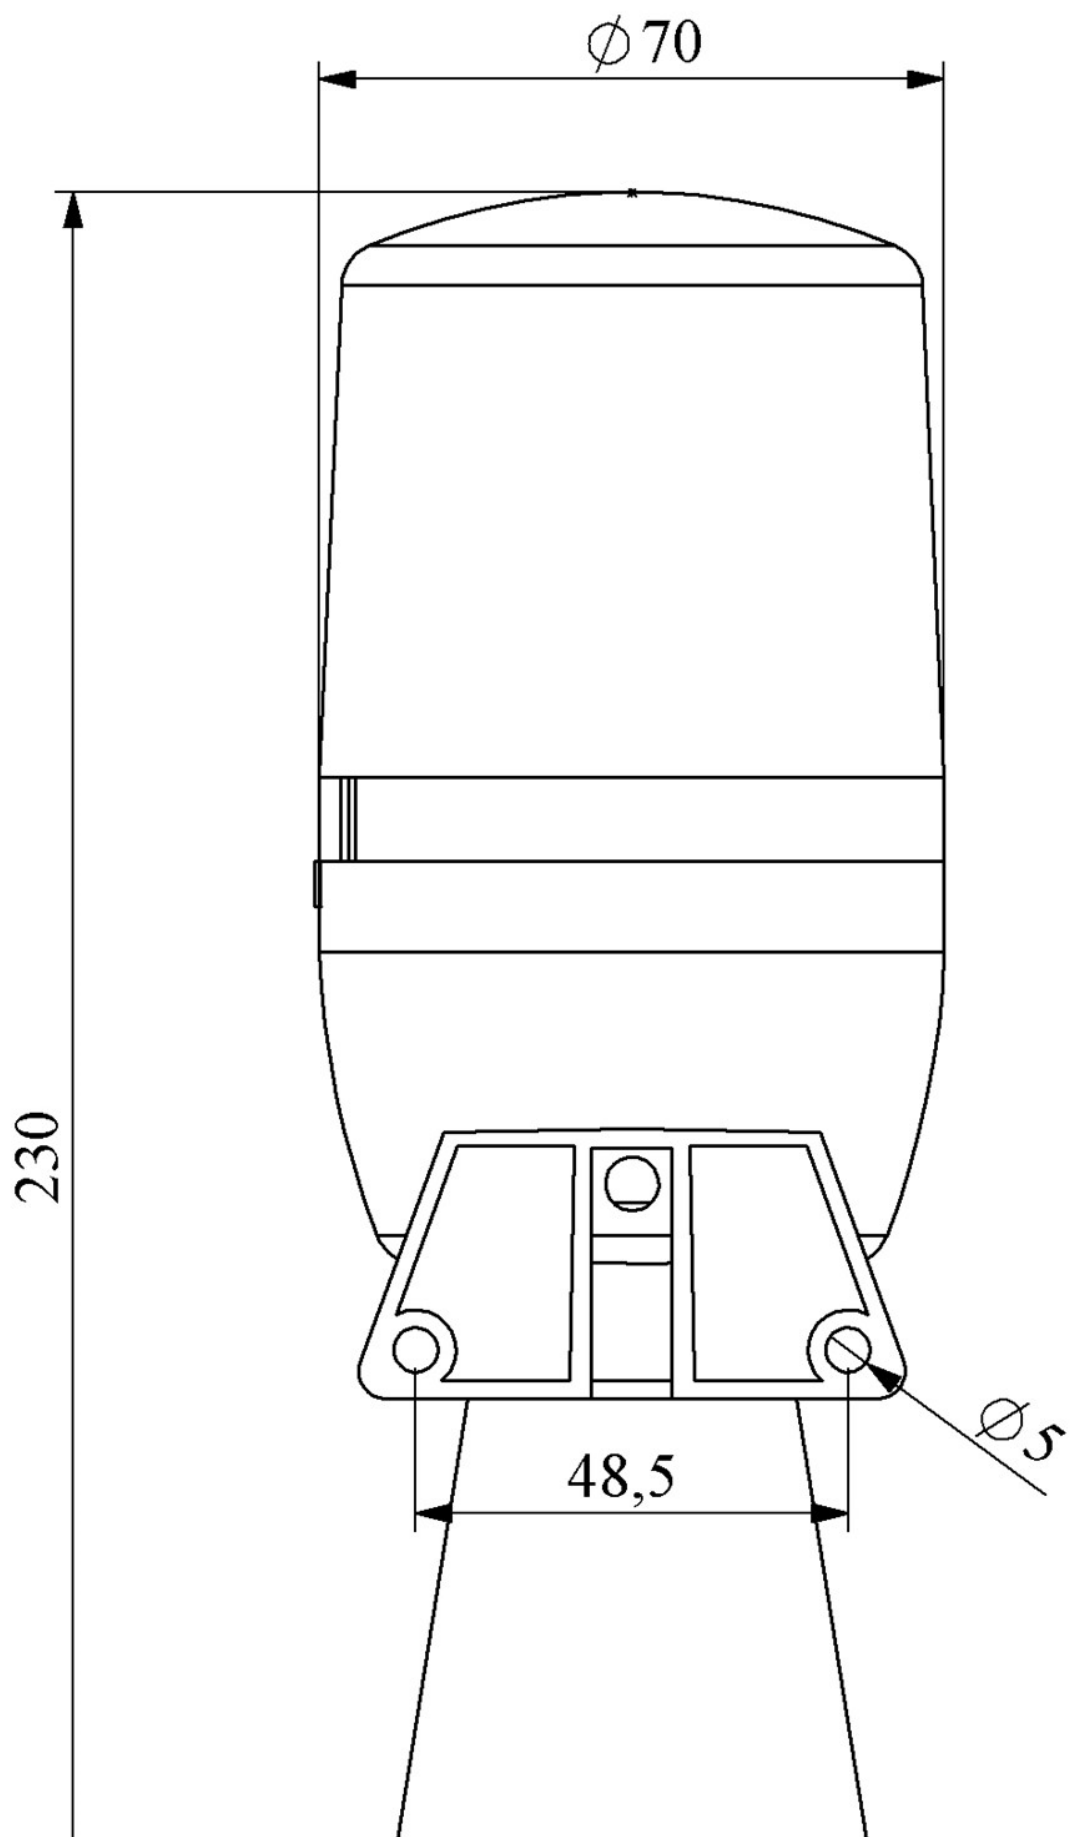

**IT070Y024Z**

Ampul Tipi	LED
Çalışma Frekansı	50 Hz
Çalışma Gerilimi	12-24V AC/DC
Ürün	LED Korna 70mm
Renk	Sarı
Yalıtım Gerilimi	<b>Ui</b> 300V
Çalışma Sıcaklığı	-25 °C /+70 °C
Koruma Sınıfı	IP65
Kablo Bağlantı Kesiti	Kablo 0,50 mm <sup>2</sup>
İmal Tarihi	
Seri	IT Serisi
Buzzer	Buzzerlı
Elektriksel Ömür	<b>Min Saat</b> 20000
Özellikler	Yanmaz plastik gövde
	Polikarbonat lens, TabanaVe duvara montaj eidlebilir
	IP67 koruma derecesi, Su, tozVe UV ışınlarından etkilenmez
	Hareketli mekanik parçalar içermemesi nedeniylr yıpranmaya karşı dayanıklı
	Uzun ömürlü, 8 farklı çalışma modu

# Spire.XLS

Free version is limited to 5 sheets per workbook and 200 rows per sheet. This limitation is enforced during reading or writing XLS or PDF files. When converting Excel files to PDF files, you can only get the first 3 pages of PDF file.