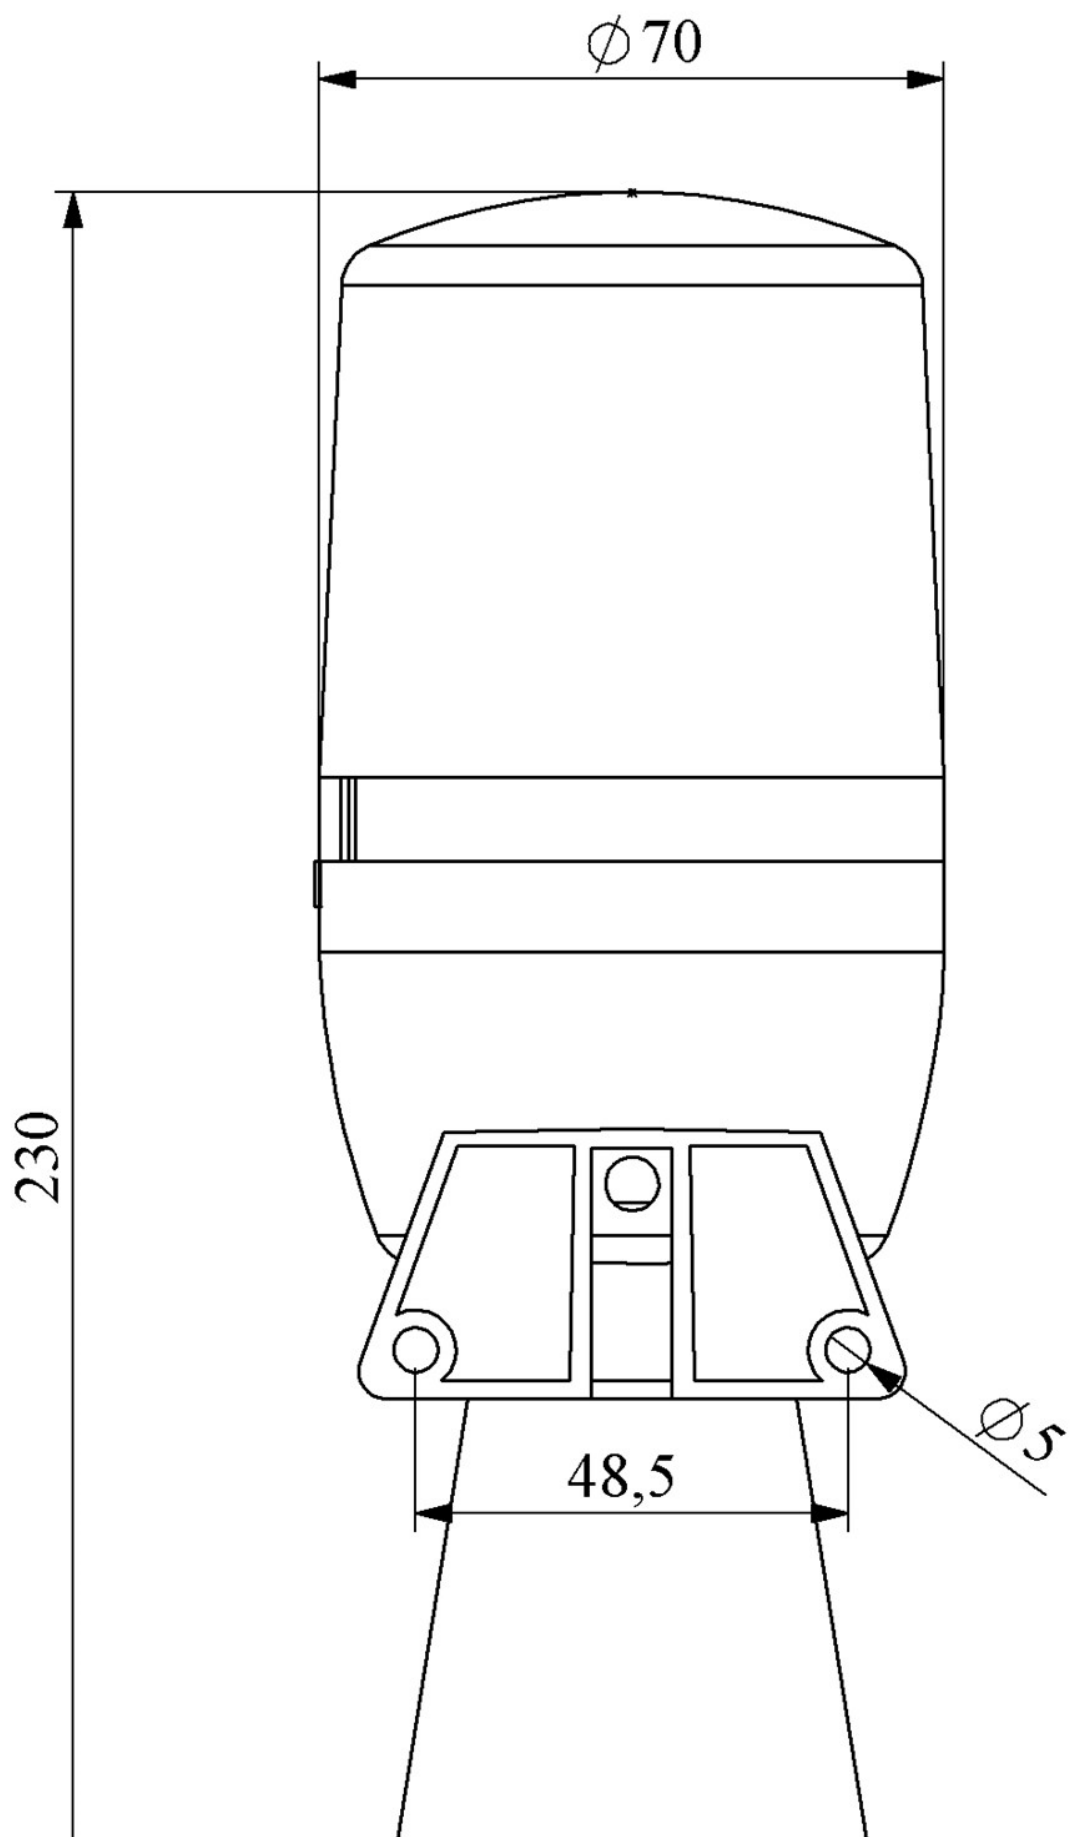

**IT070Y240Z**

Ampul Tipi		LED
Çalışma Frekansı		50 Hz
Çalışma Gerilimi		48-240V AC/DC
Ürün		LED Korna 70mm
Renk		Sarı
Yalıtım Gerilimi	<b>Ui</b>	300V
Çalışma Sıcaklığı		-25 °C /+70 °C
Koruma Sınıfı		IP65
Kablo Bağlantı Kesiti		Kablo 0,50 mm <sup>2</sup>
İmal Tarihi		
Seri		IT Serisi
Buzzer		Buzzerlı
Elektriksel Ömür	<b>Min Saat</b>	20000
Özellikler		Yanmaz plastik gövde
		Polikarbonat lens, TabanaVe duvara montaj eidlebilir
		IP67 koruma derecesi, Su, tozVe UV ışınlarından etkilenmez
		Hareketli mekanik parçalar içermemesi nedeniylr yıpranmaya karşı dayanıklı
		Uzun ömürlü, 8 farklı çalışma modu

# Spire.XLS

Free version is limited to 5 sheets per workbook and 200 rows per sheet. This limitation is enforced during reading or writing XLS or PDF files. When converting Excel files to PDF files, you can only get the first 3 pages of PDF file.