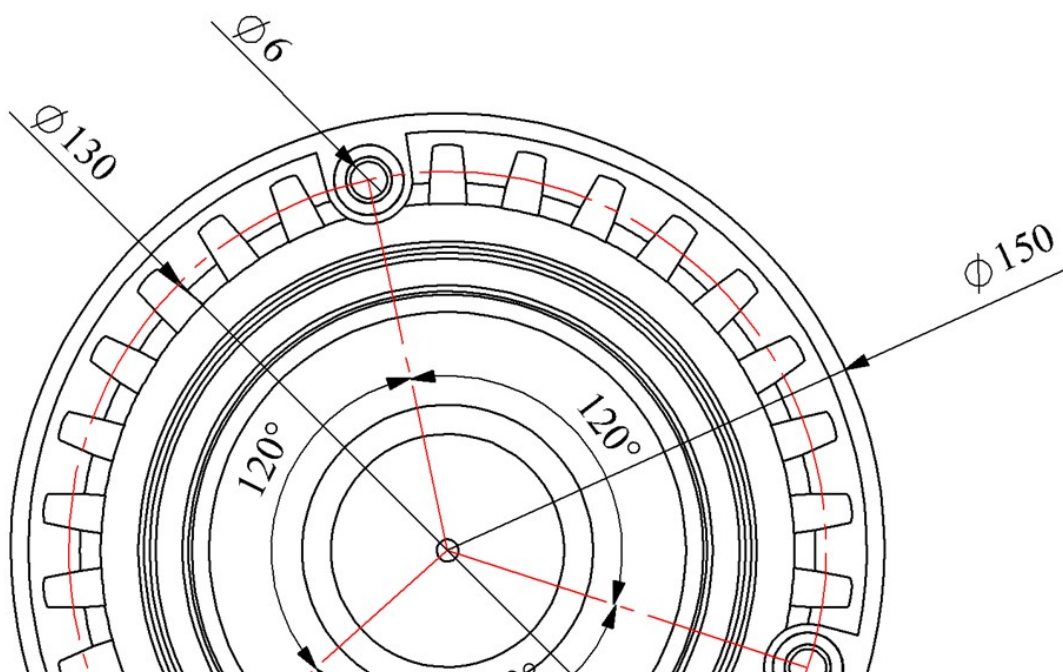

**IT120G024Z**

Ampul Tipi	LED
Çalışma Frekansı	50 Hz
Çalışma Gerilimi	24V AC/DC
Ürün	LED Tepe Lambası 120mm
Renk	Yeşil
Yalıtım Gerilimi	Ui 300V
Dielektrik Mukavemeti (Gövde-Kontak)	1500V
Çalışma Sıcaklığı	-25 °C /+55 °C
Koruma Sınıfı	IP65
Kablo Bağlantı Kesiti	Kablo 0,50 mm ²
İmal Tarihi	
Seri	IT Serisi
Buzzer	Buzzerlı
Elektriksel Ömür	Min Saat 20000
Özellikler	Yanmaz plastik gövde
	Polikarbonat lens, TabanaVe duvara montaj eidlebilir
	IP67 koruma derecesi, Su, tozVe UV ışınlarından etkilenmez
	Hareketli mekanik parçalar içermemesi nedeniyle yıpranmaya karşı dayanıklı
	Uzun ömürlü, 8 farklı çalışma modu

Spire.XLS

Free version is limited to 5 sheets per workbook and 200 rows per sheet. This limitation is enforced during reading or writing XLS or PDF files. When converting Excel files to PDF files, you can only get the first 3 pages of PDF file.