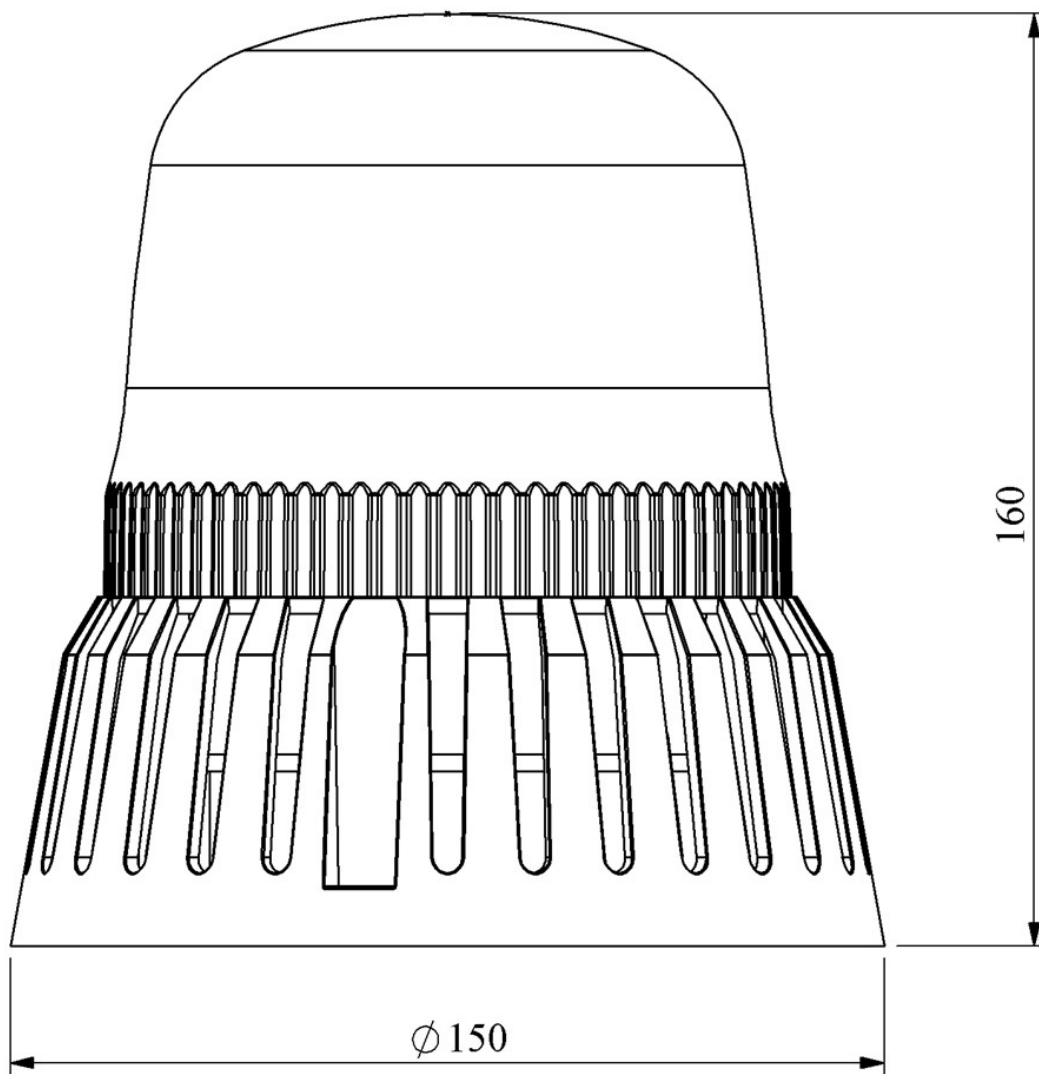

**IT120G024Z**

Ampul Tipi	LED
Çalışma Frekansı	50 Hz
Çalışma Gerilimi	24V AC/DC
Ürün	LED Tepe Lambası 120mm
Renk	Yeşil
Yalıtım Gerilimi	Ui 300V
Dielektrik Mukavemeti (Gövde-Kontak)	1500V
Çalışma Sıcaklığı	-25 °C /+55 °C
Koruma Sınıfı	IP65
Kablo Bağlantı Kesiti	Kablo 0,50 mm ²
İmal Tarihi	
Seri	IT Serisi
Buzzer	Buzzerlı
Elektriksel Ömür	Min Saat 20000
Özellikler	Yanmaz plastik gövde
	Polikarbonat lens, TabanaVe duvara montaj eidlebilir
	IP67 koruma derecesi, Su, tozVe UV ışınlarından etkilenmez
	Hareketli mekanik parçalar içermemesi nedeniyle yıpranmaya karşı dayanıklı
	Uzun ömürlü, 8 farklı çalışma modu