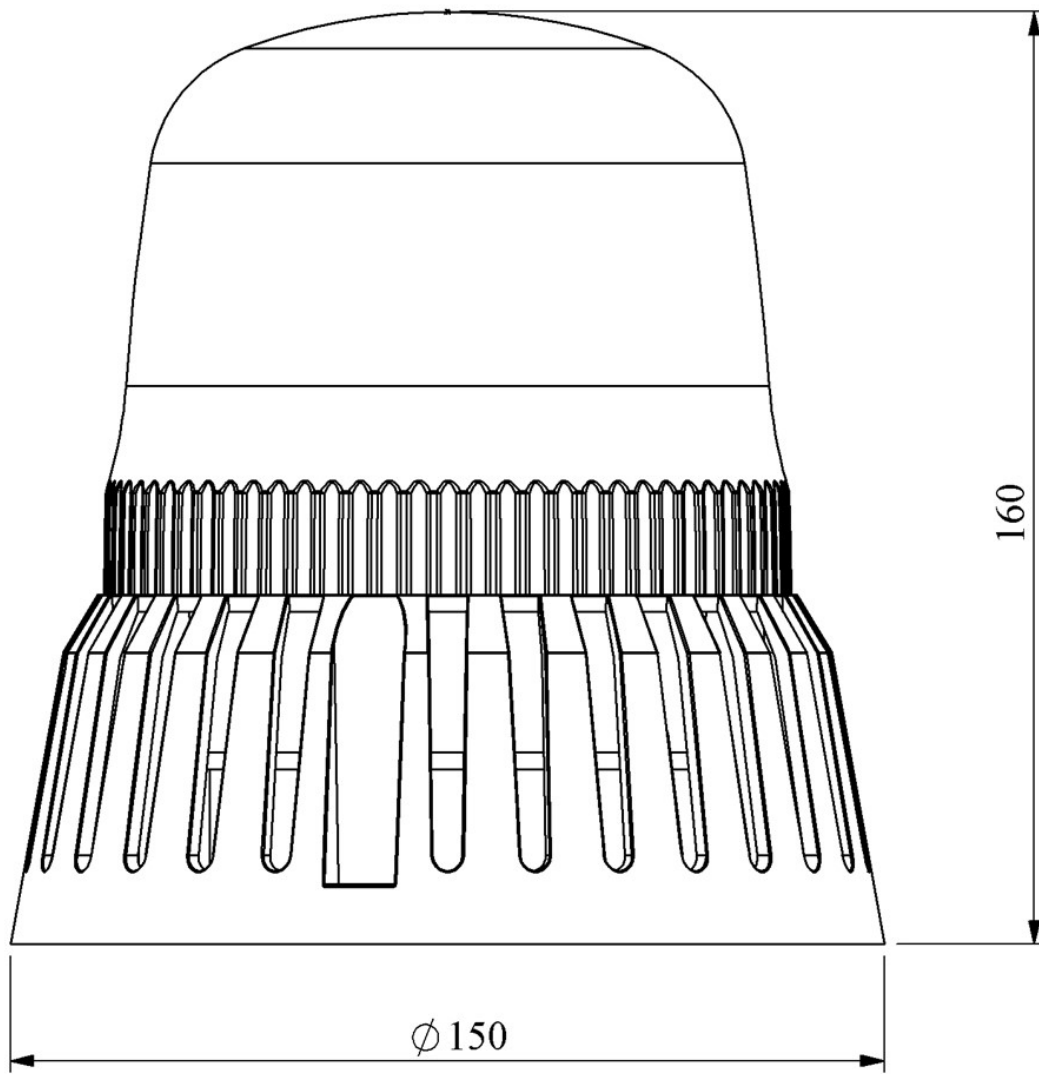

IT120G220Z

Ampul Tipi	LED
Çalışma Frekansı	50 Hz
Çalışma Gerilimi	220V AC
Ürün	LED Tepe Lambası 120mm
Renk	Yeşil
Yalıtım Gerilimi	Ui 300V
Dielektrik Mukavemeti (Gövde-Kontak)	1500V
Çalışma Sıcaklığı	-25 °C /+55 °C
Koruma Sınıfı	IP65
Kablo Bağlantı Kesiti	Kablo 0,50 mm ²
İmal Tarihi	
Seri	IT Serisi
Buzzer	Buzzerlı
Elektriksel Ömür	Min Saat 20000
Özellikler	Yanmaz plastik gövde Polikarbonat lens, TabanaVe duvara montaj eidlebilir IP67 koruma derecesi, Su, tozVe UV ışınlarından etkilenmez Hareketli mekanik parçalar içermemesi nedeniyle yıpranmaya karşı dayanıklı Uzun ömürlü, 8 farklı çalışma modu

Spire.XLS

Free version is limited to 5 sheets per workbook and 200 rows per sheet. This limitation is enforced during reading or writing XLS or PDF files. When converting Excel files to PDF files, you can only get the first 3 pages of PDF file.