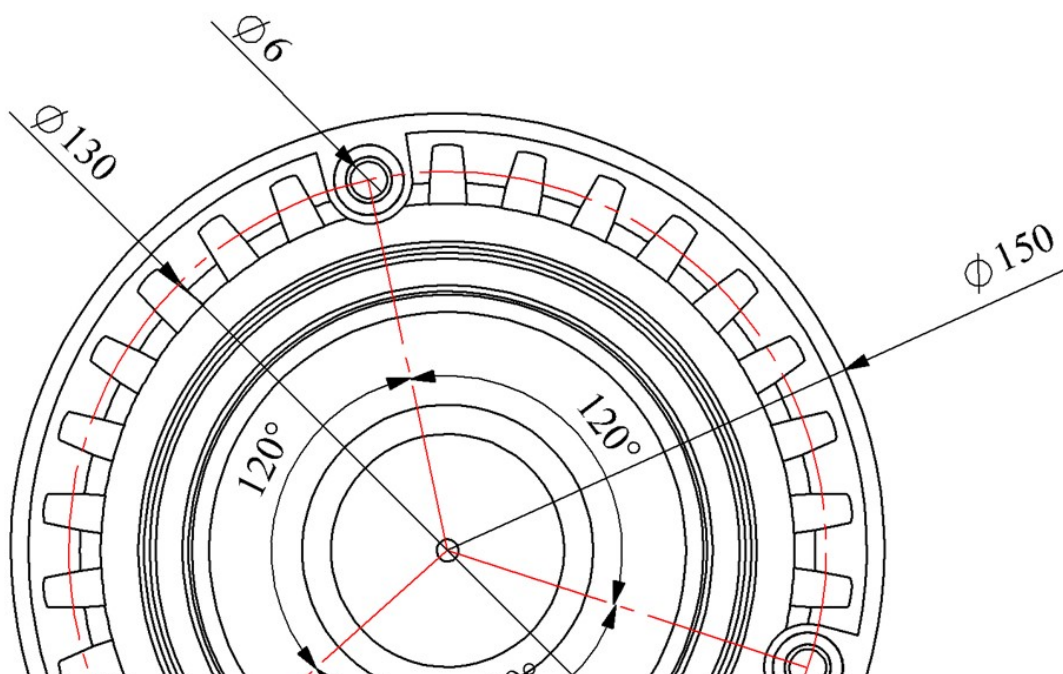

IT120G220Z

Ampul Tipi	LED
Çalışma Frekansı	50 Hz
Çalışma Gerilimi	220V AC
Ürün	LED Tepe Lambası 120mm
Renk	Yeşil
Yalıtım Gerilimi	Ui 300V
Dielektrik Mukavemeti (Gövde-Kontak)	1500V
Çalışma Sıcaklığı	-25 °C /+55 °C
Koruma Sınıfı	IP65
Kablo Bağlantı Kesiti	Kablo 0,50 mm ²
İmal Tarihi	
Seri	IT Serisi
Buzzer	Buzzerlı
Elektriksel Ömür	Min Saat 20000
Özellikler	Yanmaz plastik gövde Polikarbonat lens, TabanaVe duvara montaj eidlebilir IP67 koruma derecesi, Su, tozVe UV ışınlarından etkilenmez Hareketli mekanik parçalar içermemesi nedeniyle yıpranmaya karşı dayanıklı Uzun ömürlü, 8 farklı çalışma modu

Spire.XLS

Free version is limited to 5 sheets per workbook and 200 rows per sheet. This limitation is enforced during reading or writing XLS or PDF files. When converting Excel files to PDF files, you can only get the first 3 pages of PDF file.