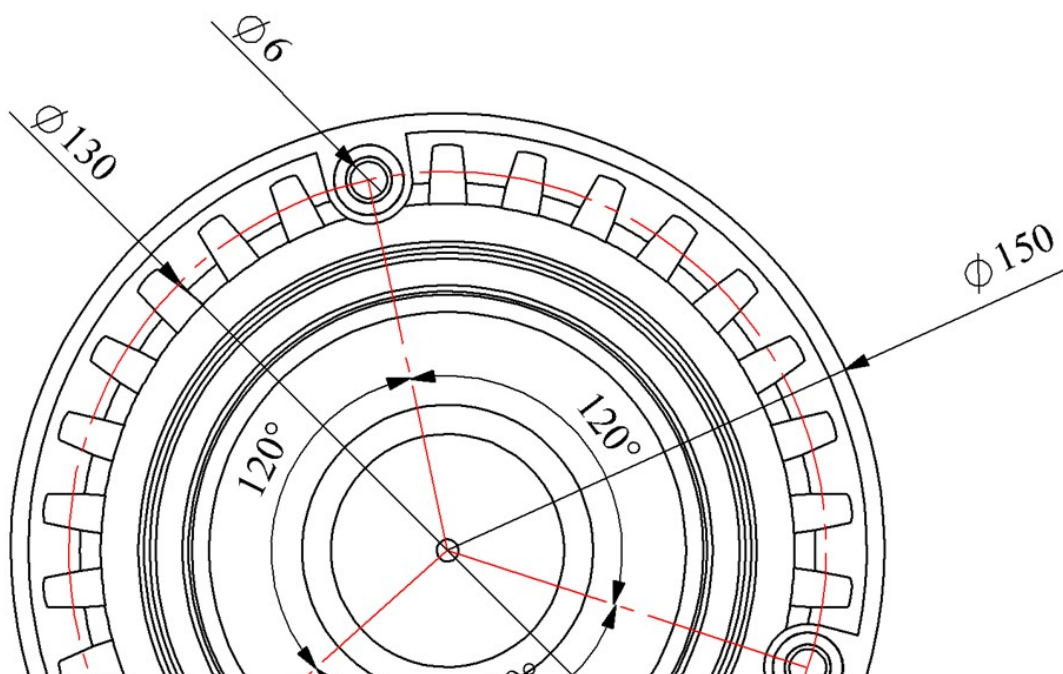

**IT120R024Z**

Ampul Tipi	LED
Çalışma Frekansı	50 Hz
Çalışma Gerilimi	24V AC/DC
Ürün	LED Tepe Lambası 120mm
Renk	Kırmızı
Yalıtım Gerilimi	Ui 300V
Dielektrik Mukavemeti (Gövde-Kontakt)	1500V
Çalışma Sıcaklığı	-25 °C /+55 °C
Koruma Sınıfı	IP65
Kablo Bağlantı Kesiti	Kablo 0,50 mm ²
İmal Tarihi	
Seri	IT Serisi
Buzzer	Buzzerlı
Elektriksel Ömür	Min Saat 20000
Özellikler	Yanmaz plastik gövde Polikarbonat lens, TabanaVe duvara montaj eidlebilir IP67 koruma derecesi, Su, tozVe UV ışınlarından etkilenmez Hareketli mekanik parçalar içermemesi nedeniyle yıpranmaya karşı dayanıklı Uzun ömürlü, 8 farklı çalışma modu

Spire.XLS

Free version is limited to 5 sheets per workbook and 200 rows per sheet. This limitation is enforced during reading or writing XLS or PDF files. When converting Excel files to PDF files, you can only get the first 3 pages of PDF file.