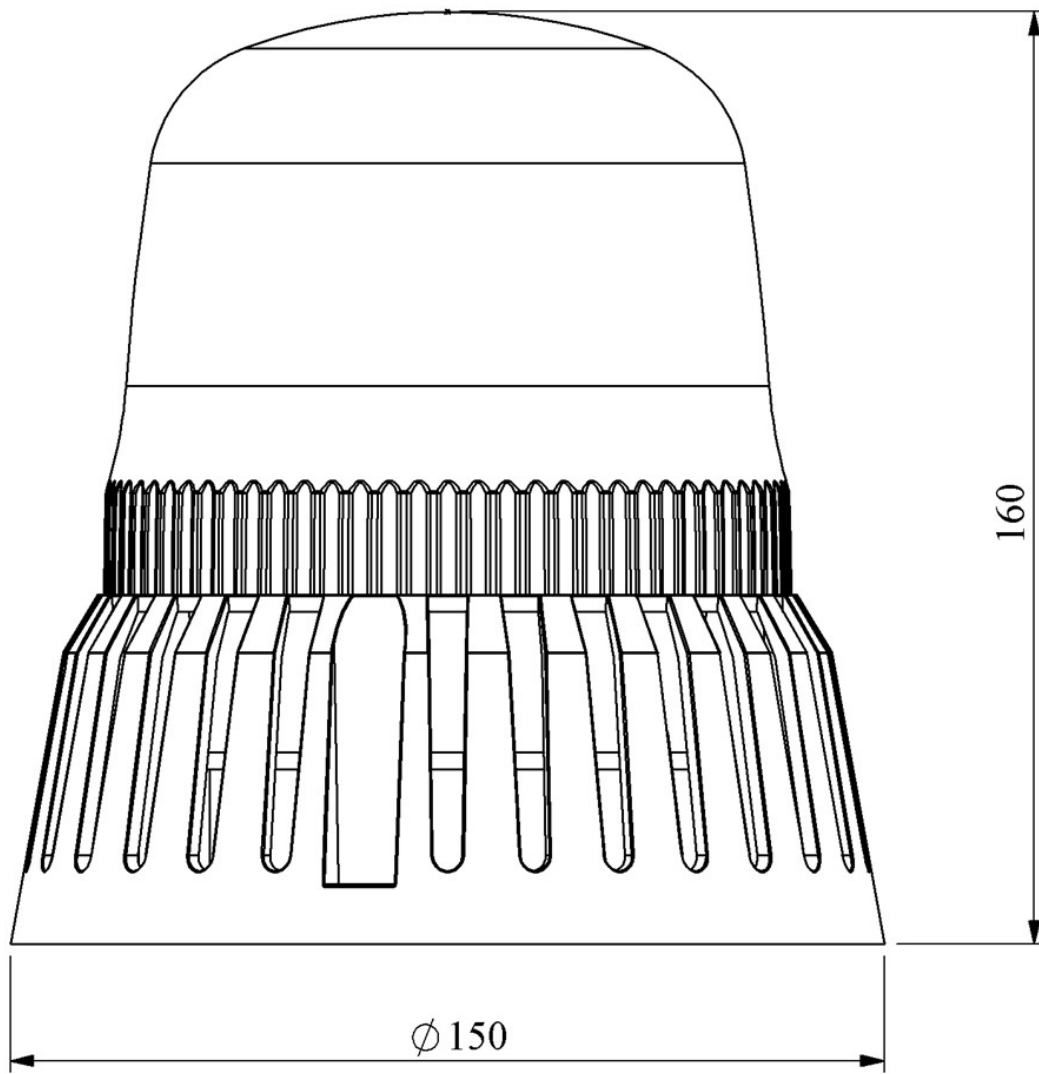

**IT120R024Z**

Ampul Tipi	LED
Çalışma Frekansı	50 Hz
Çalışma Gerilimi	24V AC/DC
Ürün	LED Tepe Lambası 120mm
Renk	Kırmızı
Yalıtım Gerilimi	Ui 300V
Dielektrik Mukavemeti (Gövde-Kontakt)	1500V
Çalışma Sıcaklığı	-25 °C /+55 °C
Koruma Sınıfı	IP65
Kablo Bağlantı Kesiti	Kablo 0,50 mm ²
İmal Tarihi	
Seri	IT Serisi
Buzzer	Buzzerlı
Elektriksel Ömür	Min Saat 20000
Özellikler	Yanmaz plastik gövde Polikarbonat lens, TabanaVe duvara montaj eidlebilir IP67 koruma derecesi, Su, tozVe UV ışınlarından etkilenmez Hareketli mekanik parçalar içermemesi nedeniyle yıpranmaya karşı dayanıklı Uzun ömürlü, 8 farklı çalışma modu

Spire.XLS

Free version is limited to 5 sheets per workbook and 200 rows per sheet. This limitation is enforced during reading or writing XLS or PDF files. When converting Excel files to PDF files, you can only get the first 3 pages of PDF file.