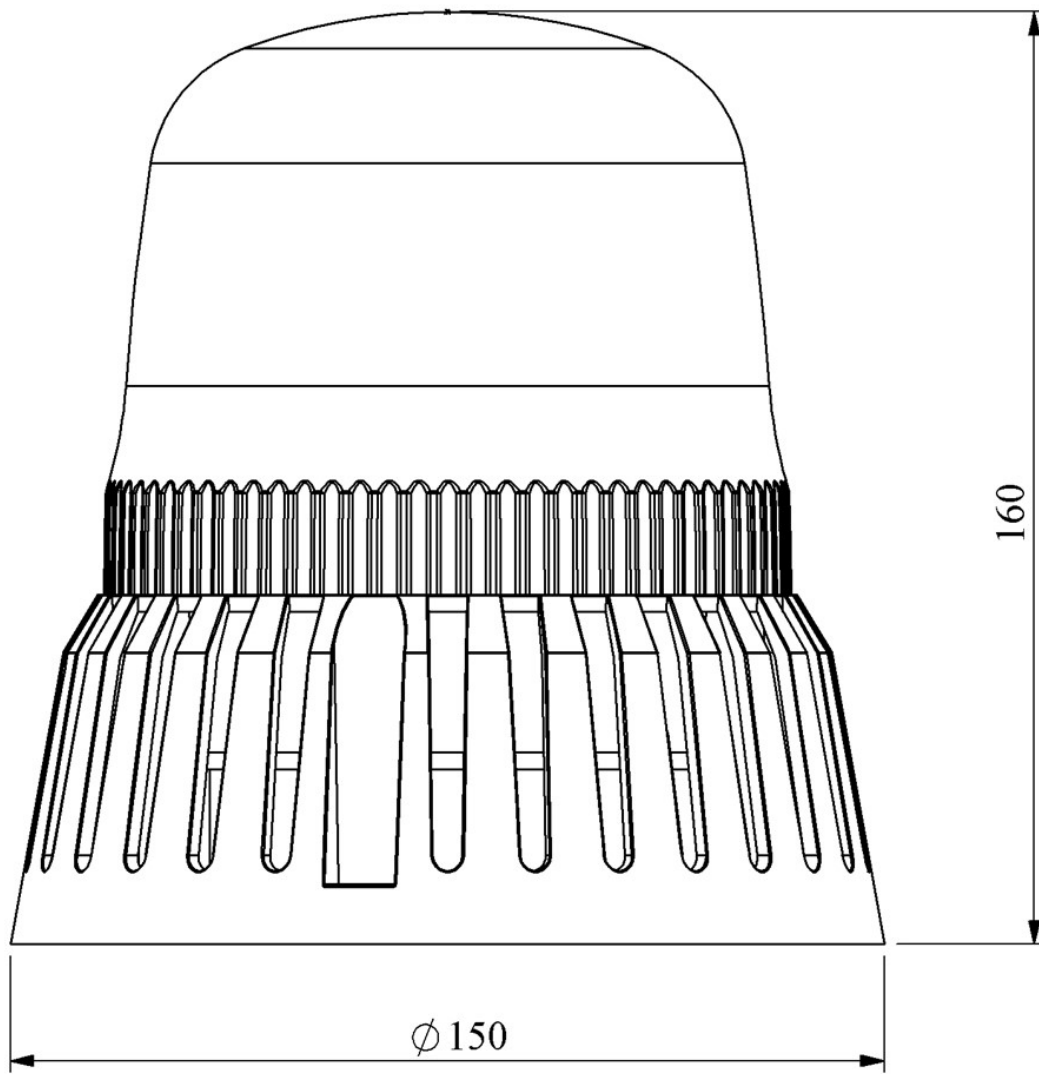

**IT120R220Z**

Ampul Tipi	LED
Çalışma Frekansı	50 Hz
Çalışma Gerilimi	220V AC
Ürün	LED Tepe Lambası 120mm
Renk	Kırmızı
Yalıtım Gerilimi	<b>Ui</b> 300V
Dielektrik Mukavemeti (Gövde-Kontak)	1500V
Çalışma Sıcaklığı	-25 °C /+55 °C
Koruma Sınıfı	IP65
Kablo Bağlantı Kesiti	Kablo 0,50 mm <sup>2</sup>
İmal Tarihi	
Seri	IT Serisi
Buzzer	Buzzerlı
Elektriksel Ömür	<b>Min Saat</b> 20000
Özellikler	Yanmaz plastik gövde Polikarbonat lens, TabanaVe duvara montaj eidlebilir IP67 koruma derecesi, Su, tozVe UV ışınlarından etkilenmez Hareketli mekanik parçalar içermemesi nedeniyle yıpranmaya karşı dayanıklı Uzun ömürlü, 8 farklı çalışma modu