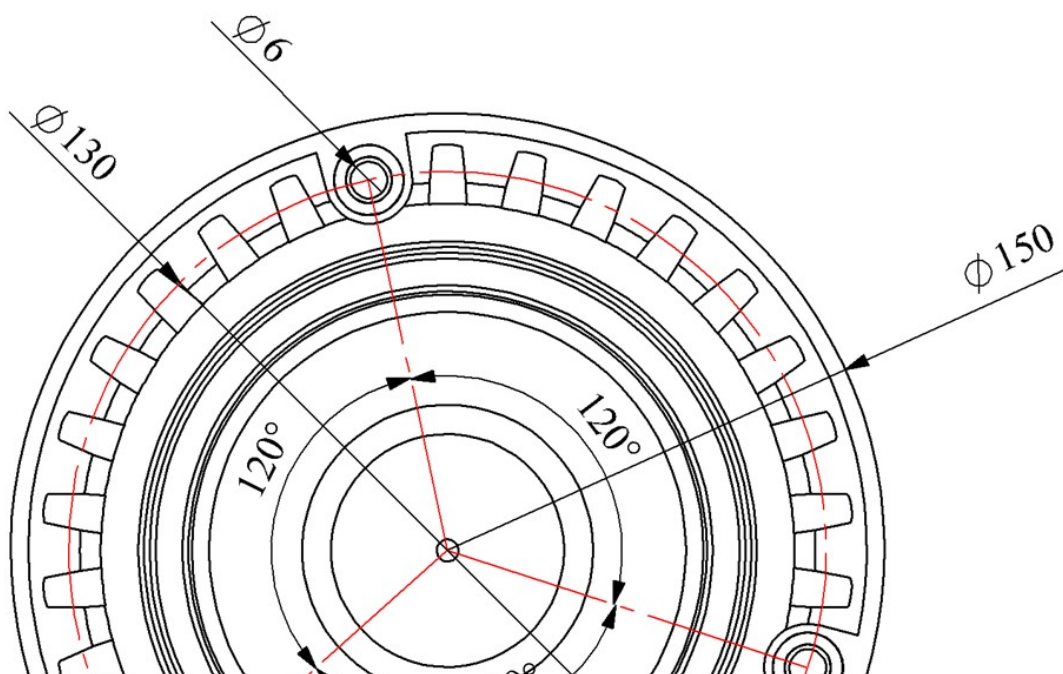

**IT120R220Z**

Ampul Tipi	LED
Çalışma Frekansı	50 Hz
Çalışma Gerilimi	220V AC
Ürün	LED Tepe Lambası 120mm
Renk	Kırmızı
Yalıtım Gerilimi	<b>Ui</b> 300V
Dielektrik Mukavemeti (Gövde-Kontak)	1500V
Çalışma Sıcaklığı	-25 °C /+55 °C
Koruma Sınıfı	IP65
Kablo Bağlantı Kesiti	Kablo 0,50 mm <sup>2</sup>
İmal Tarihi	
Seri	IT Serisi
Buzzer	Buzzerlı
Elektriksel Ömür	<b>Min Saat</b> 20000
Özellikler	Yanmaz plastik gövde Polikarbonat lens, TabanaVe duvara montaj eidlebilir IP67 koruma derecesi, Su, tozVe UV ışınlarından etkilenmez Hareketli mekanik parçalar içermemesi nedeniyle yıpranmaya karşı dayanıklı Uzun ömürlü, 8 farklı çalışma modu

# Spire.XLS

Free version is limited to 5 sheets per workbook and 200 rows per sheet. This limitation is enforced during reading or writing XLS or PDF files. When converting Excel files to PDF files, you can only get the first 3 pages of PDF file.