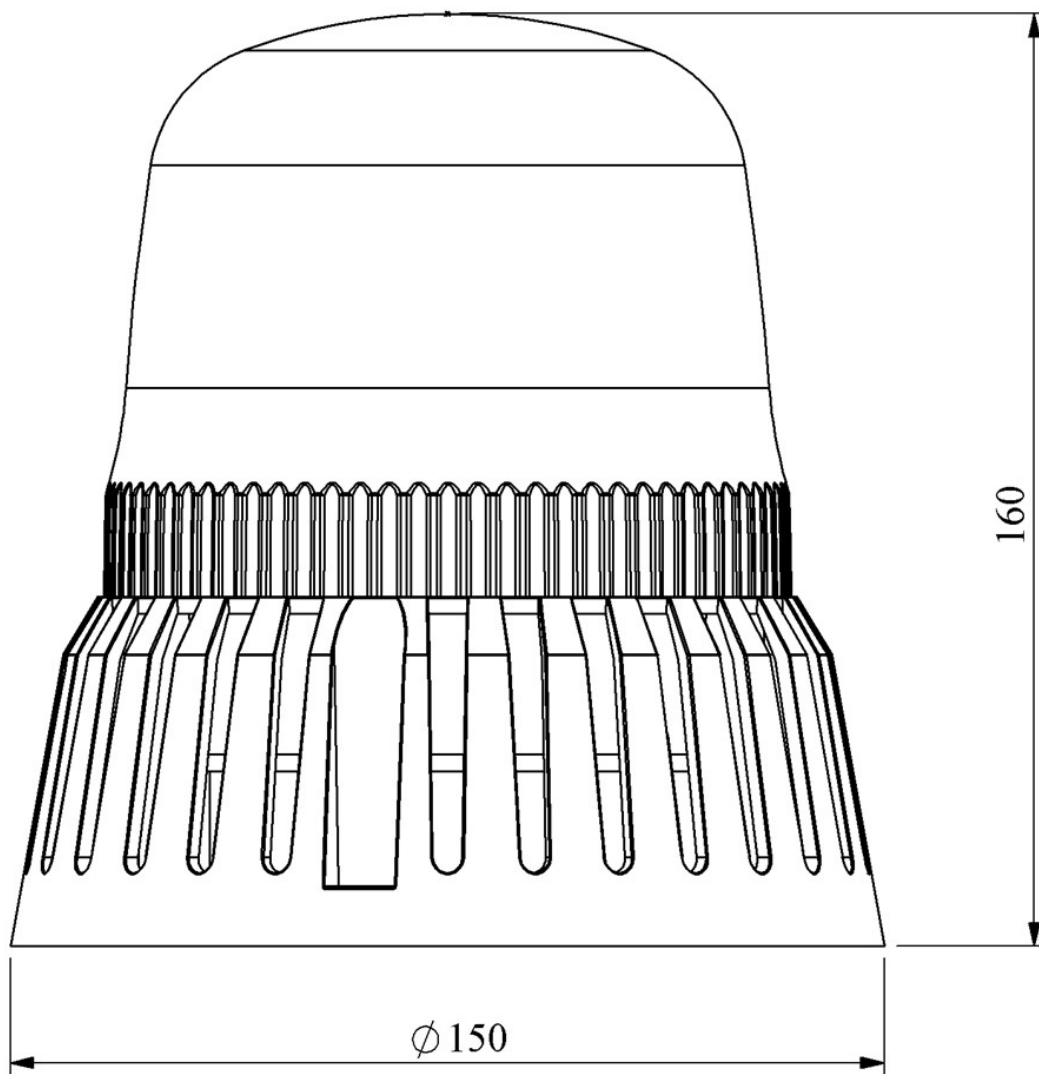

**IT120Y024Z**

Ampul Tipi	LED
Çalışma Frekansı	50 Hz
Çalışma Gerilimi	24V AC/DC
Ürün	LED Tepe Lambası 120mm
Renk	Sarı
Yalıtım Gerilimi	Ui 300V
Dielektrik Mukavemeti (Gövde-Kontak)	1500V
Çalışma Sıcaklığı	-25 °C /+55 °C
Koruma Sınıfı	IP65
Kablo Bağlantı Kesiti	Kablo 0,50 mm ²
İmal Tarihi	
Seri	IT Serisi
Buzzer	Buzzerlı
Elektriksel Ömür	Min Saat 20000
Özellikler	Yanmaz plastik gövde Polikarbonat lens, TabanaVe duvara montaj eidlebilir IP67 koruma derecesi, Su, tozVe UV ışınlarından etkilenmez Hareketli mekanik parçalar içermemesi nedeniyle yıpranmaya karşı dayanıklı Uzun ömürlü, 8 farklı çalışma modu