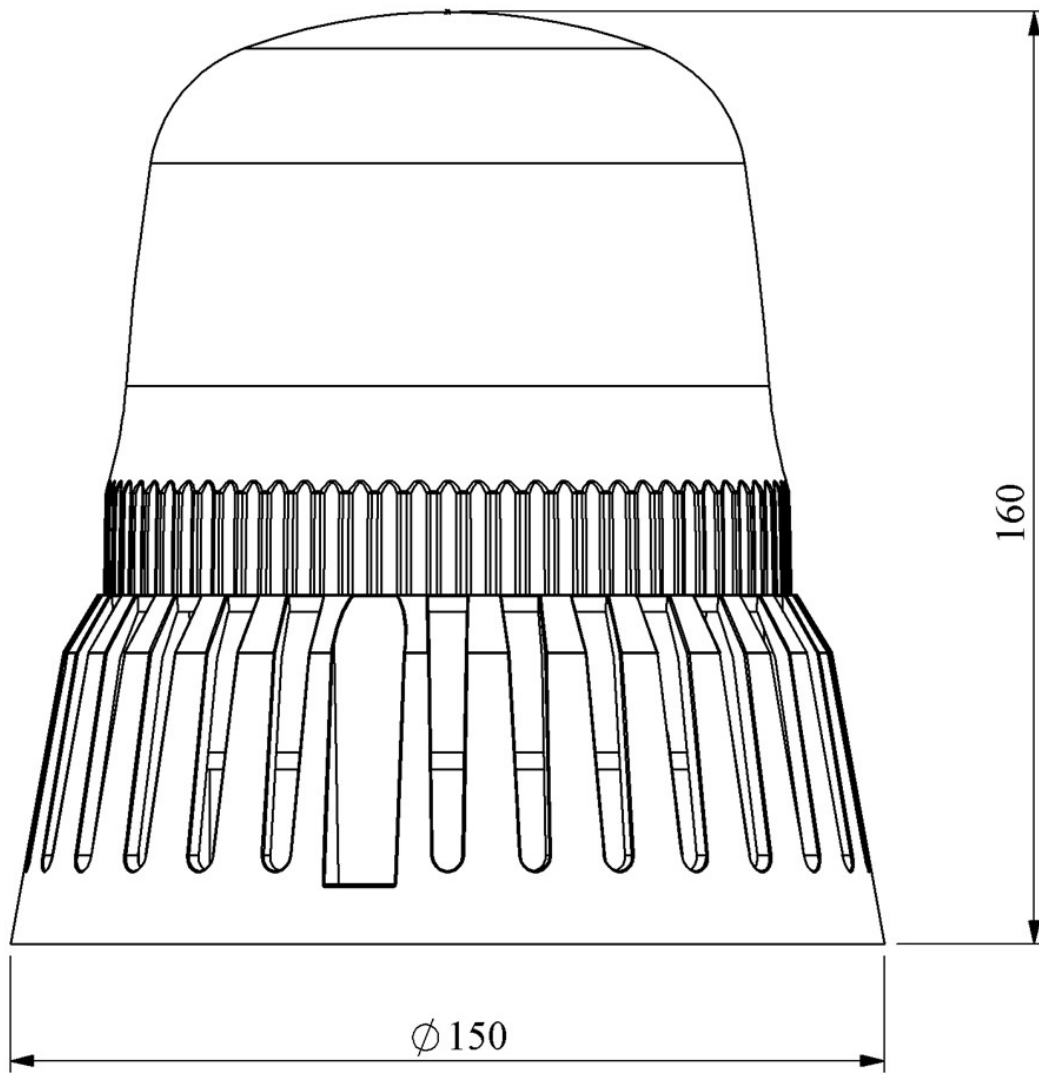

IT120Y024Z

Ampul Tipi	LED
Çalışma Frekansı	50 Hz
Çalışma Gerilimi	24V AC/DC
Ürün	LED Tepe Lambası 120mm
Renk	Sarı
Yalıtım Gerilimi	Ui 300V
Dielektrik Mukavemeti (Gövde-Kontak)	1500V
Çalışma Sıcaklığı	-25 °C /+55 °C
Koruma Sınıfı	IP65
Kablo Bağlantı Kesiti	Kablo 0,50 mm ²
İmal Tarihi	
Seri	IT Serisi
Buzzer	Buzzerlı
Elektriksel Ömür	Min Saat 20000
Özellikler	Yanmaz plastik gövde
	Polikarbonat lens, TabanaVe duvara montaj eidlebilir
	IP67 koruma derecesi, Su, tozVe UV ışınlarından etkilenmez
	Hareketli mekanik parçalar içermemesi nedeniyle yıpranmaya karşı dayanıklı
	Uzun ömürlü, 8 farklı çalışma modu

Spire.XLS

Free version is limited to 5 sheets per workbook and 200 rows per sheet. This limitation is enforced during reading or writing XLS or PDF files. When converting Excel files to PDF files, you can only get the first 3 pages of PDF file.