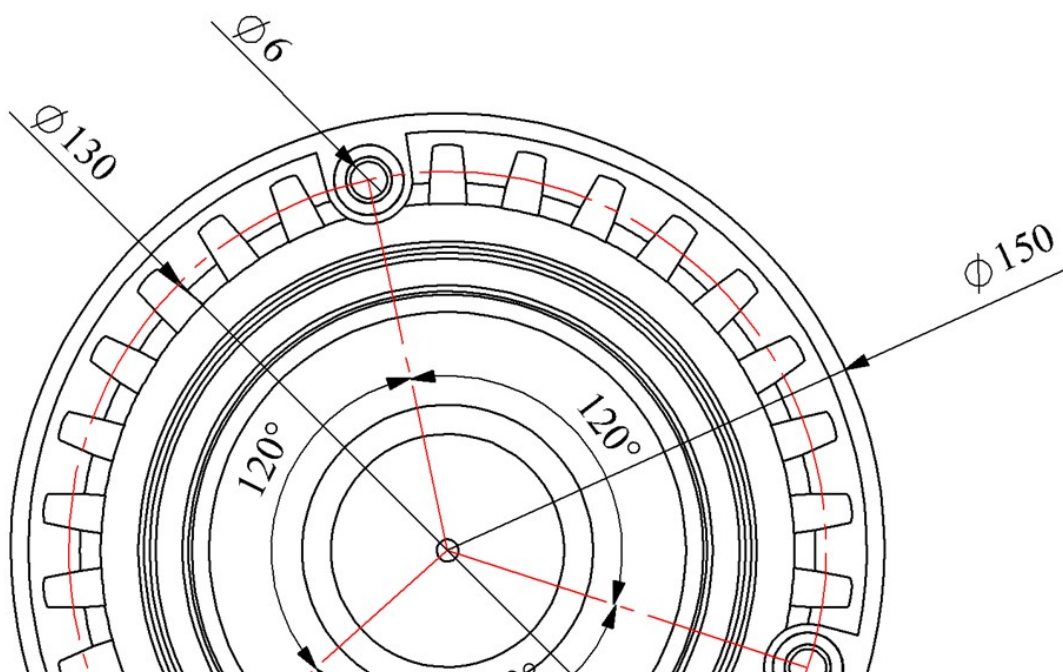

**IT120Y024Z**

Ampul Tipi	LED
Çalışma Frekansı	50 Hz
Çalışma Gerilimi	24V AC/DC
Ürün	LED Tepe Lambası 120mm
Renk	Sarı
Yalıtım Gerilimi	Ui 300V
Dielektrik Mukavemeti (Gövde-Kontak)	1500V
Çalışma Sıcaklığı	-25 °C /+55 °C
Koruma Sınıfı	IP65
Kablo Bağlantı Kesiti	Kablo 0,50 mm ²
İmal Tarihi	
Seri	IT Serisi
Buzzer	Buzzerlı
Elektriksel Ömür	Min Saat 20000
Özellikler	Yanmaz plastik gövde Polikarbonat lens, TabanaVe duvara montaj eidlebilir IP67 koruma derecesi, Su, tozVe UV ışınlarından etkilenmez Hareketli mekanik parçalar içermemesi nedeniyle yıpranmaya karşı dayanıklı Uzun ömürlü, 8 farklı çalışma modu

Spire.XLS

Free version is limited to 5 sheets per workbook and 200 rows per sheet. This limitation is enforced during reading or writing XLS or PDF files. When converting Excel files to PDF files, you can only get the first 3 pages of PDF file.