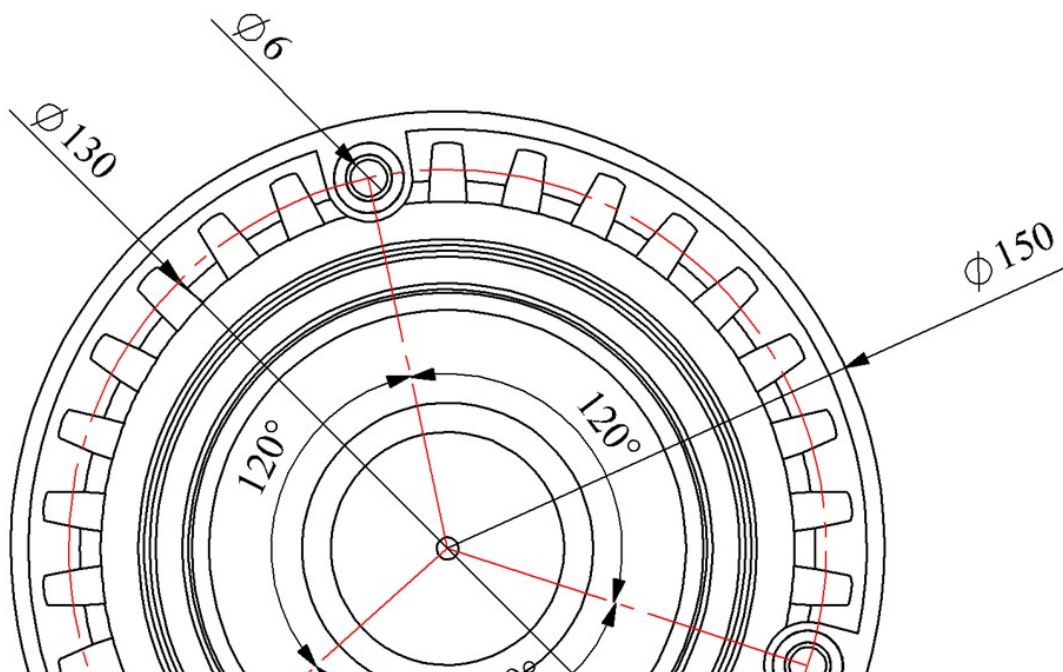

IT120Y024Z

Ampul Tipi	LED
Çalışma Frekansı	50 Hz
Çalışma Gerilimi	24V AC/DC
Ürün	LED Tepe Lambası 120mm
Renk	Sarı
Yalıtım Gerilimi	Ui 300V
Dielektrik Mukavemeti (Gövde-Kontak)	1500V
Çalışma Sıcaklığı	-25 °C /+55 °C
Koruma Sınıfı	IP65
Kablo Bağlantı Kesiti	Kablo 0,50 mm ²
İmal Tarihi	
Seri	IT Serisi
Buzzer	Buzzerlı
Elektriksel Ömür	Min Saat 20000
Özellikler	Yanmaz plastik gövde
	Polikarbonat lens, TabanaVe duvara montaj eidlebilir
	IP67 koruma derecesi, Su, tozVe UV ışınlarından etkilenmez
	Hareketli mekanik parçalar içermemesi nedeniyle yıpranmaya karşı dayanıklı
	Uzun ömürlü, 8 farklı çalışma modu

Spire.XLS

Free version is limited to 5 sheets per workbook and 200 rows per sheet. This limitation is enforced during reading or writing XLS or PDF files. When converting Excel files to PDF files, you can only get the first 3 pages of PDF file.