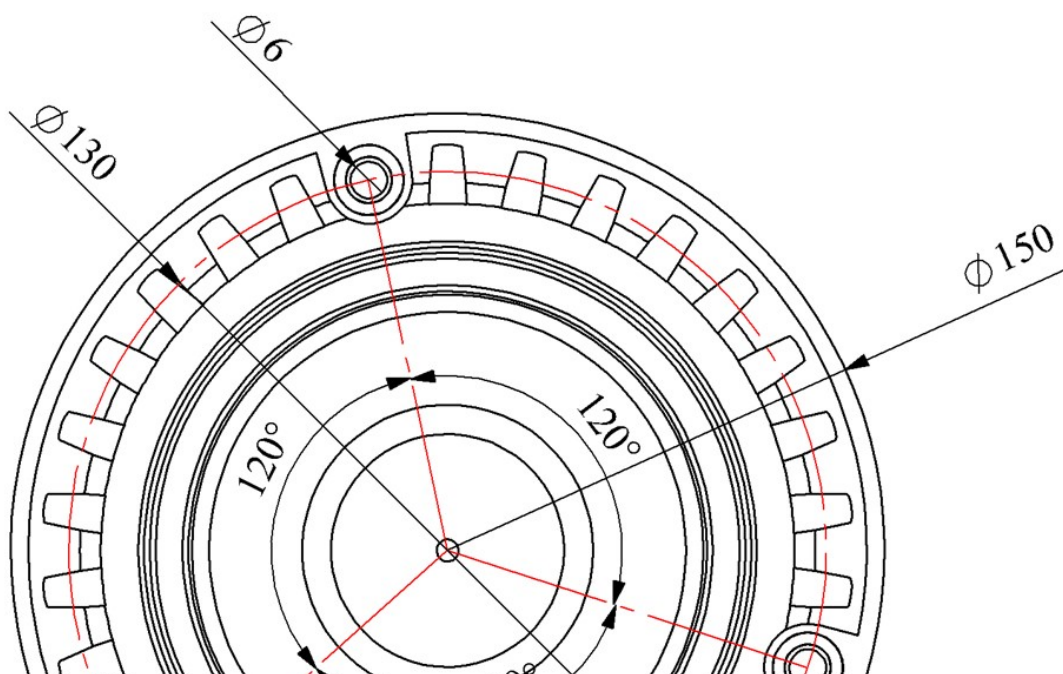

**IT120Y220Z**

Ampul Tipi	LED
Çalışma Frekansı	50 Hz
Çalışma Gerilimi	220V AC
Ürün	LED Tepe Lambası 120mm
Renk	Sarı
Yalıtım Gerilimi	<b>Ui</b> 300V
Dielektrik Mukavemeti (Gövde-Kontak)	1500V
Çalışma Sıcaklığı	-25 °C /+55 °C
Koruma Sınıfı	IP65
Kablo Bağlantı Kesiti	Kablo 0,50 mm <sup>2</sup>
İmal Tarihi	
Seri	IT Serisi
Buzzer	Buzzerlı
Elektriksel Ömür	<b>Min Saat</b> 20000
Özellikler	Yanmaz plastik gövde Polikarbonat lens, TabanaVe duvara montaj eidlebilir IP67 koruma derecesi, Su, tozVe UV ışınlarından etkilenmez Hareketli mekanik parçalar içermemesi nedeniyle yıpranmaya karşı dayanıklı Uzun ömürlü, 8 farklı çalışma modu

# Spire.XLS

Free version is limited to 5 sheets per workbook and 200 rows per sheet. This limitation is enforced during reading or writing XLS or PDF files. When converting Excel files to PDF files, you can only get the first 3 pages of PDF file.