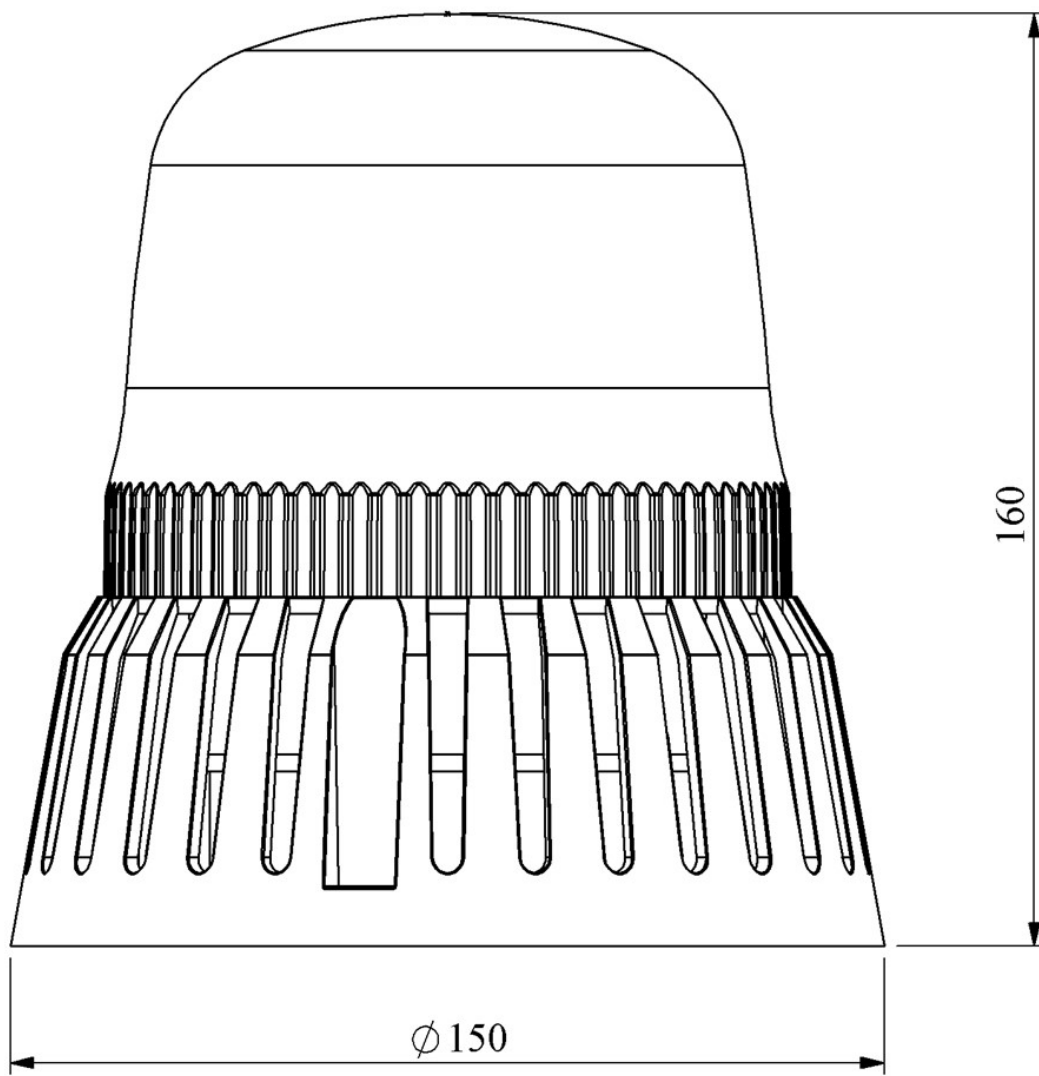

**IT120Y220Z**

Ampul Tipi	LED
Çalışma Frekansı	50 Hz
Çalışma Gerilimi	220V AC
Ürün	LED Tepe Lambası 120mm
Renk	Sarı
Yalıtım Gerilimi	<b>Ui</b> 300V
Dielektrik Mukavemeti (Gövde-Kontak)	1500V
Çalışma Sıcaklığı	-25 °C /+55 °C
Koruma Sınıfı	IP65
Kablo Bağlantı Kesiti	Kablo 0,50 mm <sup>2</sup>
İmal Tarihi	
Seri	IT Serisi
Buzzer	Buzzerlı
Elektriksel Ömür	<b>Min Saat</b> 20000
Özellikler	Yanmaz plastik gövde Polikarbonat lens, TabanaVe duvara montaj eidlebilir IP67 koruma derecesi, Su, tozVe UV ışınlarından etkilenmez Hareketli mekanik parçalar içermemesi nedeniyle yıpranmaya karşı dayanıklı Uzun ömürlü, 8 farklı çalışma modu