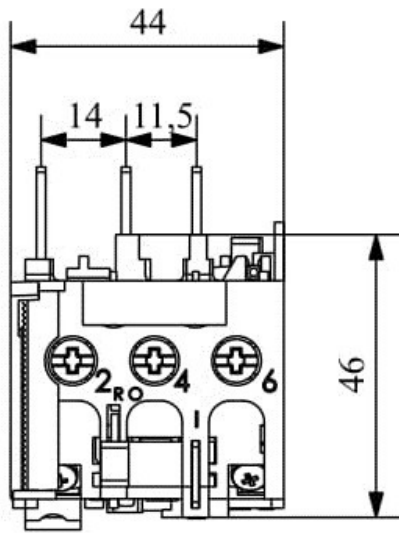

**JA25A**

Çalışma Frekansı		50 - 60Hz
Ürün		Termik Röle
Kontak Akımı	I_e	25A
Termik Akım Ayar Aralığı		0,15-0,25A
Kullanım Kategorisi		AC 3
Mekanik Ömür	Min Adet	100000
Elektriksel Ömür	Min Adet	100000
Çalışma Sıklığı	Açma Kapama/Saat	Mek. 600 Elk. 600
Yalıtım Gerilimi	U_i	690V AC
Darbe Dayanım Gerilimi	U_{imp}	6 kV
Dielektrik Mukavemeti (Gövde-Kontak)		1890V AC
Dielektrik Mukavemeti (Kontak-Kontak)		1890V AC
İzolasyon Direnci		10 MΩ (500 V DC)
Çalışma Sıcaklığı		-5 / +40 °C
Kirlenme Derecesi		3
Koruma Sınıfı		IP20
Kontak Malzemesi		AgNi
Kablo Bağlantı Kesiti		1,5 -2,5mm ²
Sıkma Kuvveti		1,8Nm
Kısa devre kesme kapasitesi	I_{cs}	50 kA
Seri		JA Serisi
Standartlar / Belgeler		TS EN 60947-4-1

Elektrik Şeması