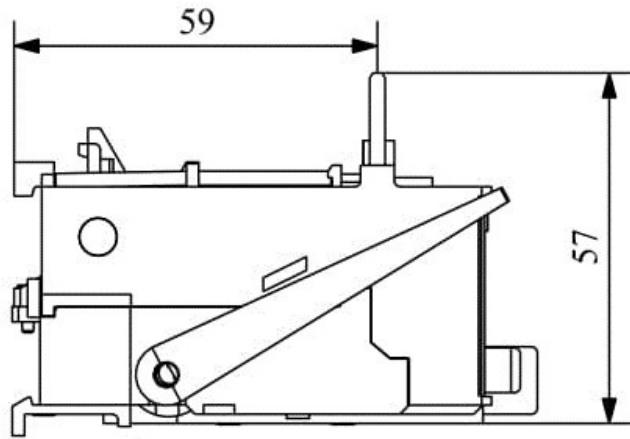

**JA25A**

Çalışma Frekansı		50 - 60Hz
Ürün		Termik Röle
Kontak Akımı	Ie	25A
Termik Akım Ayar Aralığı		0,15-0,25A
Kullanım Kategorisi		AC 3
Mekanik Ömür	Min Adet	100000
Elektriksel Ömür	Min Adet	100000
Çalışma Sıklığı	Açma Kapama/Saat	Mek. 600 Elk. 600
Yalıtım Gerilimi	Ui	690V AC
Darbe Dayanım Gerilimi	Uimp	6 kV
Dielektrik Mukavemeti (Gövde-Kontak)		1890V AC
Dielektrik Mukavemeti (Kontak-Kontak)		1890V AC
İzolasyon Direnci		10 MΩ (500 V DC)
Çalışma Sıcaklığı		-5 / +40 °C
Kirlenme Derecesi		3
Koruma Sınıfı		IP20
Kontak Malzemesi		AgNi
Kablo Bağlantı Kesiti		1,5 -2,5mm ²
Sıkma Kuvveti		1,8Nm
Kısa devre kesme kapasitesi	Ics	50 kA
Seri		JA Serisi
Standartlar / Belgeler		TS EN 60947-4-1

Elektrik Şeması