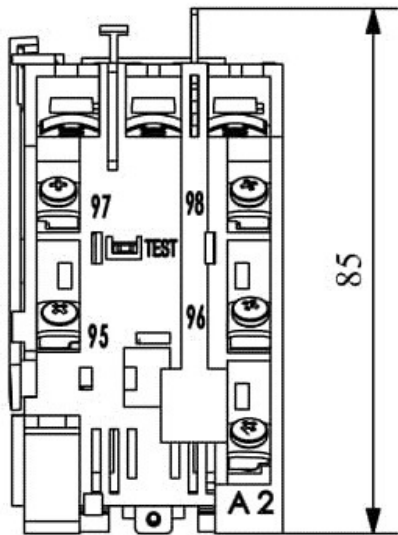

**JA25A**

Çalışma Frekansı		50 - 60Hz
Ürün		Termik Röle
Kontak Akımı	Ie	25A
Termik Akım Ayar Aralığı		0,15-0,25A
Kullanım Kategorisi		AC 3
Mekanik Ömür	Min Adet	100000
Elektriksel Ömür	Min Adet	100000
Çalışma Sıklığı	Açma Kapama/Saat	Mek. 600 Elk. 600
Yalıtım Gerilimi	Ui	690V AC
Darbe Dayanım Gerilimi	Uimp	6 kV
Dielektrik Mukavemeti (Gövde-Kontak)		1890V AC
Dielektrik Mukavemeti (Kontak-Kontak)		1890V AC
İzolasyon Direnci		10 MΩ (500 V DC)
Çalışma Sıcaklığı		-5 / +40 °C
Kirlenme Derecesi		3
Koruma Sınıfı		IP20
Kontak Malzemesi		AgNi
Kablo Bağlantı Kesiti		1,5 -2,5mm ²
Sıkma Kuvveti		1,8Nm
Kısa devre kesme kapasitesi	Ics	50 kA
Seri		JA Serisi
Standartlar / Belgeler		TS EN 60947-4-1

Elektrik Şeması