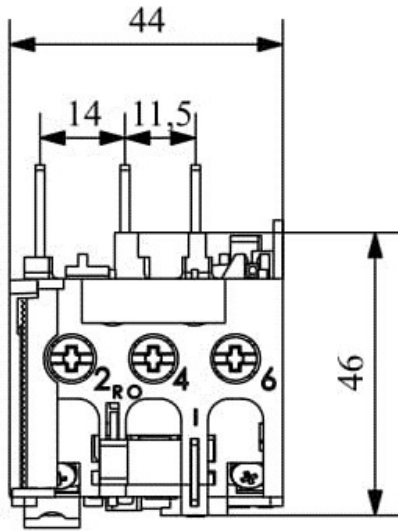

**JA25A**

Çalışma Frekansı		50 - 60Hz
Ürün		Termik Röle
Kontak Akımı	Ie	25A
Termik Akım Ayar Aralığı		0,15-0,25A
Kullanım Kategorisi		AC 3
Mekanik Ömür	Min Adet	100000
Elektriksel Ömür	Min Adet	100000
Çalışma Sıklığı	Açma Kapama/Saat	Mek. 600 Elk. 600
Yalıtım Gerilimi	Ui	690V AC
Darbe Dayanım Gerilimi	Uimp	6 kV
Dielektrik Mukavemeti (Gövde-Kontak)		1890V AC
Dielektrik Mukavemeti (Kontak-Kontak)		1890V AC
İzolasyon Direnci		10 MΩ (500 V DC)
Çalışma Sıcaklığı		-5 / +40 °C
Kirlenme Derecesi		3
Koruma Sınıfı		IP20
Kontak Malzemesi		AgNi
Kablo Bağlantı Kesiti		1,5 -2,5mm ²
Sıkma Kuvveti		1,8Nm
Kısa devre kesme kapasitesi	Ics	50 kA
Seri		JA Serisi
Standartlar / Belgeler		TS EN 60947-4-1

Elektrik Şeması