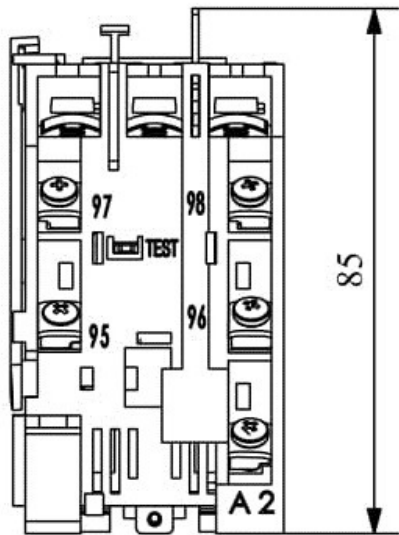

**JA25A**

Çalışma Frekansı		50 - 60Hz
Ürün		Termik Röle
Kontak Akımı	I_e	25A
Termik Akım Ayar Aralığı		0,15-0,25A
Kullanım Kategorisi		AC 3
Mekanik Ömür	Min Adet	100000
Elektriksel Ömür	Min Adet	100000
Çalışma Sıklığı	Açma Kapama/Saat	Mek. 600 Elk. 600
Yalıtım Gerilimi	U_i	690V AC
Darbe Dayanım Gerilimi	U_{imp}	6 kV
Dielektrik Mukavemeti (Gövde-Kontak)		1890V AC
Dielektrik Mukavemeti (Kontak-Kontak)		1890V AC
İzolasyon Direnci		10 MΩ (500 V DC)
Çalışma Sıcaklığı		-5 / +40 °C
Kirlenme Derecesi		3
Koruma Sınıfı		IP20
Kontak Malzemesi		AgNi
Kablo Bağlantı Kesiti		1,5 -2,5mm ²
Sıkma Kuvveti		1,8Nm
Kısa devre kesme kapasitesi	I_{cs}	50 kA
Seri		JA Serisi
Standartlar / Belgeler		TS EN 60947-4-1

Elektrik Şeması