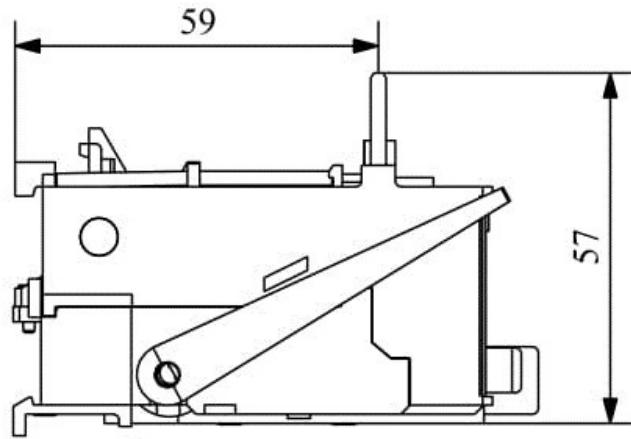

**JA25A**

Çalışma Frekansı		50 - 60Hz
Ürün		Termik Röle
Kontak Akımı	I_e	25A
Termik Akım Ayar Aralığı		0,15-0,25A
Kullanım Kategorisi		AC 3
Mekanik Ömür	Min Adet	100000
Elektriksel Ömür	Min Adet	100000
Çalışma Sıklığı	Açma Kapama/Saat	Mek. 600 Elk. 600
Yalıtım Gerilimi	U_i	690V AC
Darbe Dayanım Gerilimi	U_{imp}	6 kV
Dielektrik Mukavemeti (Gövde-Kontak)		1890V AC
Dielektrik Mukavemeti (Kontak-Kontak)		1890V AC
İzolasyon Direnci		10 MΩ (500 V DC)
Çalışma Sıcaklığı		-5 / +40 °C
Kirlenme Derecesi		3
Koruma Sınıfı		IP20
Kontak Malzemesi		AgNi
Kablo Bağlantı Kesiti		1,5 -2,5mm ²
Sıkma Kuvveti		1,8Nm
Kısa devre kesme kapasitesi	I_{cs}	50 kA
Seri		JA Serisi
Standartlar / Belgeler		TS EN 60947-4-1

Elektrik Şeması