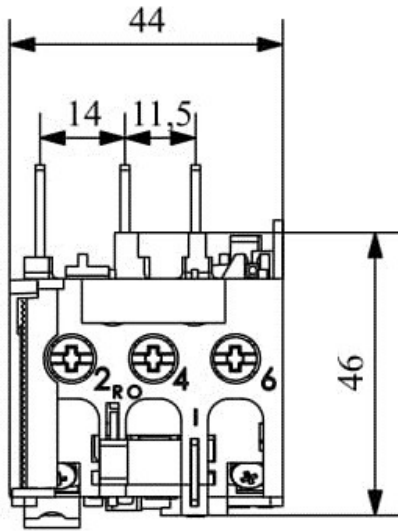

**JA25B**

Çalışma Frekansı		50 - 60Hz
Ürün		Termik Röle
Kontak Akımı	<b>Ie</b>	25A
Termik Akım Ayar Aralığı		0,22-0,33A
Kullanım Kategorisi		AC 3
Mekanik Ömür	<b>Min Adet</b>	100000
Elektriksel Ömür	<b>Min Adet</b>	100000
Çalışma Sıklığı	<b>Açma Kapama/Saat</b>	Mek. 600 Elk. 600
Yalıtım Gerilimi	<b>Ui</b>	690V AC
Darbe Dayanım Gerilimi	<b>Uimp</b>	6 kV
Dielektrik Mukavemeti (Gövde-Kontak)		1890V AC
Dielektrik Mukavemeti (Kontak-Kontak)		1890V AC
İzolasyon Direnci		10 MΩ (500 V DC)
Çalışma Sıcaklığı		-5 / +40 °C
Kirlenme Derecesi		3
Koruma Sınıfı		IP20
Kontak Malzemesi		AgNi
Kablo Bağlantı Kesiti		1,5 -2,5mm <sup>2</sup>
Sıkma Kuvveti		1,8Nm
Kısa devre kesme kapasitesi	<b>Ics</b>	50 kA
Seri		JA Serisi
Standartlar / Belgeler		TS EN 60947-4-1

Elektrik Şeması