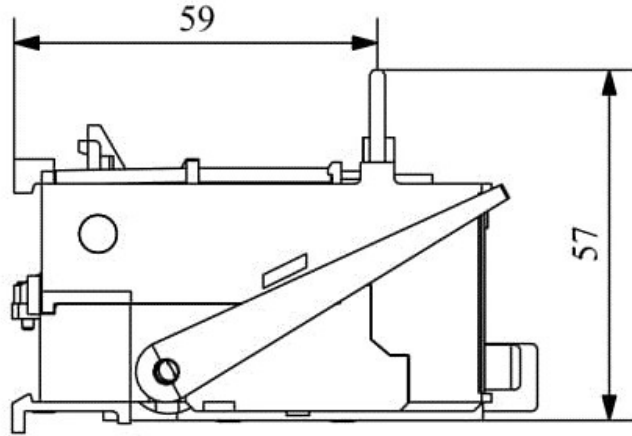

**JA25B**

Çalışma Frekansı		50 - 60Hz
Ürün		Termik Röle
Kontak Akımı	<b>Ie</b>	25A
Termik Akım Ayar Aralığı		0,22-0,33A
Kullanım Kategorisi		AC 3
Mekanik Ömür	<b>Min Adet</b>	100000
Elektriksel Ömür	<b>Min Adet</b>	100000
Çalışma Sıklığı	<b>Açma Kapama/Saat</b>	Mek. 600 Elk. 600
Yalıtım Gerilimi	<b>Ui</b>	690V AC
Darbe Dayanım Gerilimi	<b>Uimp</b>	6 kV
Dielektrik Mukavemeti (Gövde-Kontak)		1890V AC
Dielektrik Mukavemeti (Kontak-Kontak)		1890V AC
İzolasyon Direnci		10 MΩ (500 V DC)
Çalışma Sıcaklığı		-5 / +40 °C
Kirlenme Derecesi		3
Koruma Sınıfı		IP20
Kontak Malzemesi		AgNi
Kablo Bağlantı Kesiti		1,5 -2,5mm <sup>2</sup>
Sıkma Kuvveti		1,8Nm
Kısa devre kesme kapasitesi	<b>Ics</b>	50 kA
Seri		JA Serisi
Standartlar / Belgeler		TS EN 60947-4-1

Elektrik Şeması