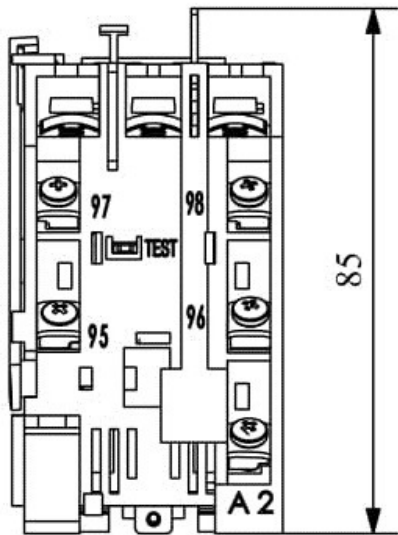

**JA25B**

Çalışma Frekansı		50 - 60Hz
Ürün		Termik Röle
Kontak Akımı	<b>Ie</b>	25A
Termik Akım Ayar Aralığı		0,22-0,33A
Kullanım Kategorisi		AC 3
Mekanik Ömür	<b>Min Adet</b>	100000
Elektriksel Ömür	<b>Min Adet</b>	100000
Çalışma Sıklığı	<b>Açma Kapama/Saat</b>	Mek. 600 Elk. 600
Yalıtım Gerilimi	<b>Ui</b>	690V AC
Darbe Dayanım Gerilimi	<b>Uimp</b>	6 kV
Dielektrik Mukavemeti (Gövde-Kontak)		1890V AC
Dielektrik Mukavemeti (Kontak-Kontak)		1890V AC
İzolasyon Direnci		10 MΩ (500 V DC)
Çalışma Sıcaklığı		-5 / +40 °C
Kirlenme Derecesi		3
Koruma Sınıfı		IP20
Kontak Malzemesi		AgNi
Kablo Bağlantı Kesiti		1,5 -2,5mm <sup>2</sup>
Sıkma Kuvveti		1,8Nm
Kısa devre kesme kapasitesi	<b>Ics</b>	50 kA
Seri		JA Serisi
Standartlar / Belgeler		TS EN 60947-4-1

Elektrik Şeması