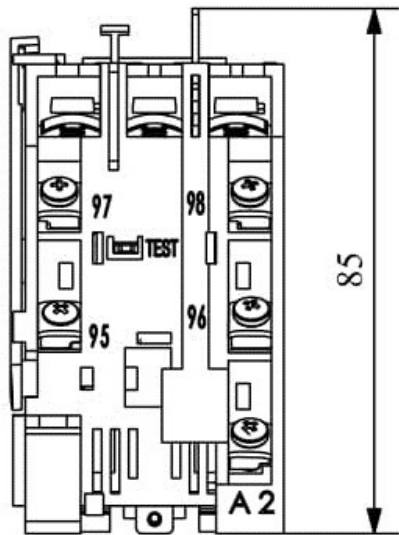

**JA25C**

Çalışma Frekansı		50 - 60Hz
Ürün		Termik Röle
Kontak Akımı	<b>Ie</b>	25A
Termik Akım Ayar Aralığı		0,30-0,45A
Kullanım Kategorisi		AC 3
Mekanik Ömür	<b>Min Adet</b>	100000
Elektriksel Ömür	<b>Min Adet</b>	100000
Çalışma Sıklığı	<b>Açma Kapama/Saat</b>	Mek. 600 Elk. 600
Yalıtım Gerilimi	<b>Ui</b>	690V AC
Darbe Dayanım Gerilimi	<b>Uimp</b>	6 kV
Dielektrik Mukavemeti (Gövde-Kontak)		1890V AC
Dielektrik Mukavemeti (Kontak-Kontak)		1890V AC
İzolasyon Direnci		10 MΩ (500 V DC)
Çalışma Sıcaklığı		-5 / +40 °C
Kirlenme Derecesi		3
Koruma Sınıfı		IP20
Kontak Malzemesi		AgNi
Kablo Bağlantı Kesiti		1,5 -2,5mm <sup>2</sup>
Sıkma Kuvveti		1,8Nm
Kısa devre kesme kapasitesi	<b>Ics</b>	50 kA
Seri		JA Serisi
Standartlar / Belgeler		TS EN 60947-4-1

Elektrik Şeması