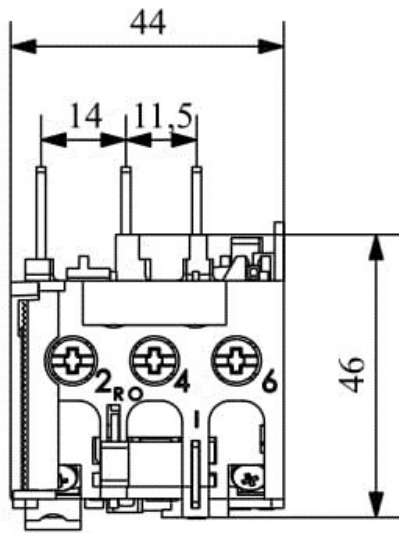

**JA25C**

Çalışma Frekansı		50 - 60Hz
Ürün		Termik Röle
Kontak Akımı	<b>Ie</b>	25A
Termik Akım Ayar Aralığı		0,30-0,45A
Kullanım Kategorisi		AC 3
Mekanik Ömür	<b>Min Adet</b>	100000
Elektriksel Ömür	<b>Min Adet</b>	100000
Çalışma Sıklığı	<b>Açma Kapama/Saat</b>	Mek. 600 Elk. 600
Yalıtım Gerilimi	<b>Ui</b>	690V AC
Darbe Dayanım Gerilimi	<b>Uimp</b>	6 kV
Dielektrik Mukavemeti (Gövde-Kontak)		1890V AC
Dielektrik Mukavemeti (Kontak-Kontak)		1890V AC
İzolasyon Direnci		10 MΩ (500 V DC)
Çalışma Sıcaklığı		-5 / +40 °C
Kirlenme Derecesi		3
Koruma Sınıfı		IP20
Kontak Malzemesi		AgNi
Kablo Bağlantı Kesiti		1,5 -2,5mm <sup>2</sup>
Sıkma Kuvveti		1,8Nm
Kısa devre kesme kapasitesi	<b>Ics</b>	50 kA
Seri		JA Serisi
Standartlar / Belgeler		TS EN 60947-4-1

Elektrik Şeması