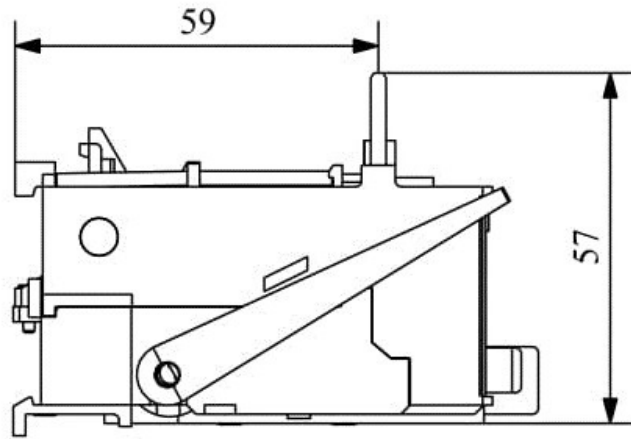

**JA25C**

Çalışma Frekansı		50 - 60Hz
Ürün		Termik Röle
Kontak Akımı	<b>Ie</b>	25A
Termik Akım Ayar Aralığı		0,30-0,45A
Kullanım Kategorisi		AC 3
Mekanik Ömür	<b>Min Adet</b>	100000
Elektriksel Ömür	<b>Min Adet</b>	100000
Çalışma Sıklığı	<b>Açma Kapama/Saat</b>	Mek. 600 Elk. 600
Yalıtım Gerilimi	<b>Ui</b>	690V AC
Darbe Dayanım Gerilimi	<b>Uimp</b>	6 kV
Dielektrik Mukavemeti (Gövde-Kontak)		1890V AC
Dielektrik Mukavemeti (Kontak-Kontak)		1890V AC
İzolasyon Direnci		10 MΩ (500 V DC)
Çalışma Sıcaklığı		-5 / +40 °C
Kirlenme Derecesi		3
Koruma Sınıfı		IP20
Kontak Malzemesi		AgNi
Kablo Bağlantı Kesiti		1,5 -2,5mm <sup>2</sup>
Sıkma Kuvveti		1,8Nm
Kısa devre kesme kapasitesi	<b>Ics</b>	50 kA
Seri		JA Serisi
Standartlar / Belgeler		TS EN 60947-4-1

Elektrik Şeması