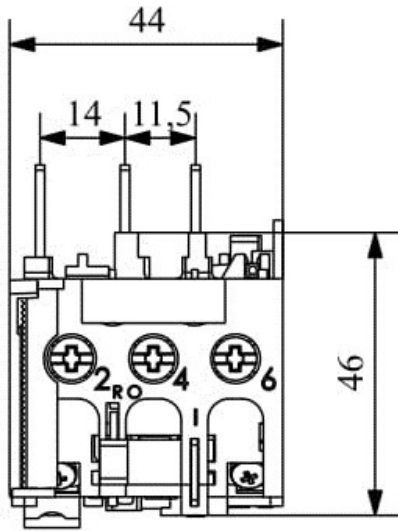

JA25D

Çalışma Frekansı		50 - 60Hz
Ürün		Termik Röle
Kontak Akımı	Ie	25A
Termik Akım Ayar Aralığı		0,42-0,63A
Kullanım Kategorisi		AC 3
Mekanik Ömür	Min Adet	100000
Elektriksel Ömür	Min Adet	100000
Çalışma Sıklığı	Açma Kapama/Saat	Mek. 600 Elk. 600
Yalıtım Gerilimi	Ui	690V AC
Darbe Dayanım Gerilimi	Uimp	6 kV
Dielektrik Mukavemeti (Gövde-Kontak)		1890V AC
Dielektrik Mukavemeti (Kontak-Kontak)		1890V AC
İzolasyon Direnci		10 MΩ (500 V DC)
Çalışma Sıcaklığı		-5 / +40 °C
Kirlenme Derecesi		3
Koruma Sınıfı		IP20
Kontak Malzemesi		AgNi
Kablo Bağlantı Kesiti		1,5 -2,5mm ²
Sıkma Kuvveti		1,8Nm
Kısa devre kesme kapasitesi	Ics	50 kA
Seri		JA Serisi
Standartlar / Belgeler		TS EN 60947-4-1

Elektrik Şeması