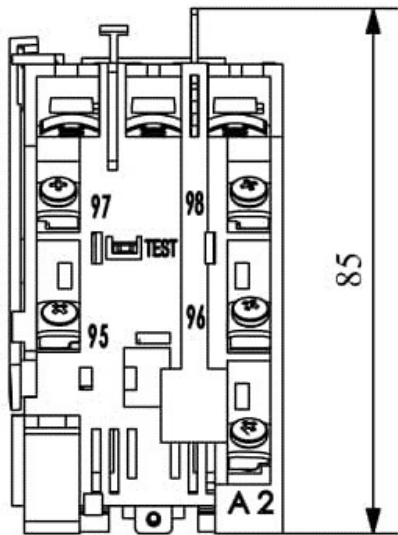

JA25D

Çalışma Frekansı		50 - 60Hz
Ürün		Termik Röle
Kontak Akımı	Ie	25A
Termik Akım Ayar Aralığı		0,42-0,63A
Kullanım Kategorisi		AC 3
Mekanik Ömür	Min Adet	100000
Elektriksel Ömür	Min Adet	100000
Çalışma Sıklığı	Açma Kapama/Saat	Mek. 600 Elk. 600
Yalıtım Gerilimi	Ui	690V AC
Darbe Dayanım Gerilimi	Uimp	6 kV
Dielektrik Mukavemeti (Gövde-Kontak)		1890V AC
Dielektrik Mukavemeti (Kontak-Kontak)		1890V AC
İzolasyon Direnci		10 MΩ (500 V DC)
Çalışma Sıcaklığı		-5 / +40 °C
Kirlenme Derecesi		3
Koruma Sınıfı		IP20
Kontak Malzemesi		AgNi
Kablo Bağlantı Kesiti		1,5 -2,5mm ²
Sıkma Kuvveti		1,8Nm
Kısa devre kesme kapasitesi	Ics	50 kA
Seri		JA Serisi
Standartlar / Belgeler		TS EN 60947-4-1

Elektrik Şeması