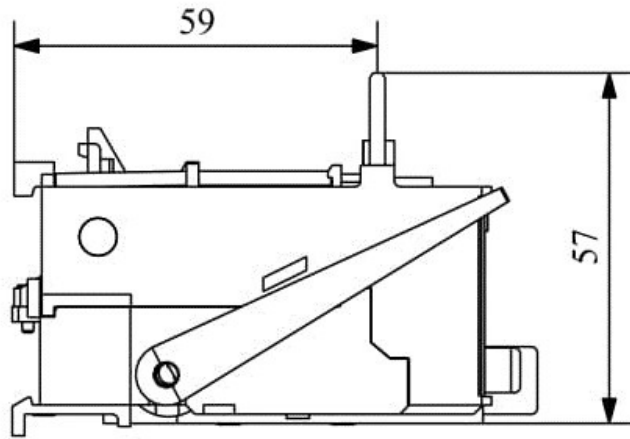

JA25D

Çalışma Frekansı		50 - 60Hz
Ürün		Termik Röle
Kontak Akımı	Ie	25A
Termik Akım Ayar Aralığı		0,42-0,63A
Kullanım Kategorisi		AC 3
Mekanik Ömür	Min Adet	100000
Elektriksel Ömür	Min Adet	100000
Çalışma Sıklığı	Açma Kapama/Saat	Mek. 600 Elk. 600
Yalıtım Gerilimi	Ui	690V AC
Darbe Dayanım Gerilimi	Uimp	6 kV
Dielektrik Mukavemeti (Gövde-Kontak)		1890V AC
Dielektrik Mukavemeti (Kontak-Kontak)		1890V AC
İzolasyon Direnci		10 MΩ (500 V DC)
Çalışma Sıcaklığı		-5 / +40 °C
Kirlenme Derecesi		3
Koruma Sınıfı		IP20
Kontak Malzemesi		AgNi
Kablo Bağlantı Kesiti		1,5 -2,5mm ²
Sıkma Kuvveti		1,8Nm
Kısa devre kesme kapasitesi	Ics	50 kA
Seri		JA Serisi
Standartlar / Belgeler		TS EN 60947-4-1

Elektrik Şeması