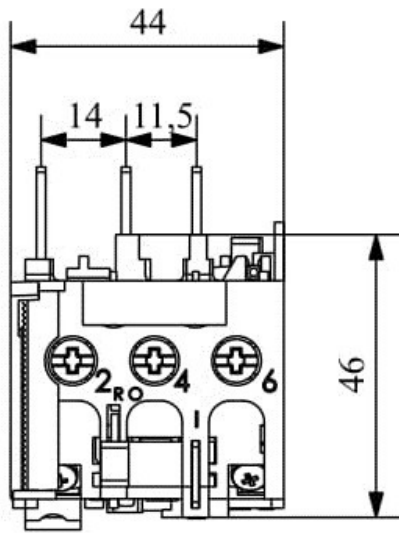

**JA25E**

Çalışma Frekansı		50 - 60Hz
Ürün		Termik Röle
Kontak Akımı	<b>Ie</b>	25A
Termik Akım Ayar Aralığı		0,60-0,90A
Kullanım Kategorisi		AC 3
Mekanik Ömür	<b>Min Adet</b>	100000
Elektriksel Ömür	<b>Min Adet</b>	100000
Çalışma Sıklığı	<b>Açma Kapama/Saat</b>	Mek. 600 Elk. 600
Yalıtım Gerilimi	<b>Ui</b>	690V AC
Darbe Dayanım Gerilimi	<b>Uimp</b>	6 kV
Dielektrik Mukavemeti (Gövde-Kontak)		1890V AC
Dielektrik Mukavemeti (Kontak-Kontak)		1890V AC
İzolasyon Direnci		10 MΩ (500 V DC)
Çalışma Sıcaklığı		-5 / +40 °C
Kirlenme Derecesi		3
Koruma Sınıfı		IP20
Kontak Malzemesi		AgNi
Kablo Bağlantı Kesiti		1,5 -2,5mm <sup>2</sup>
Sıkma Kuvveti		1,8Nm
Kısa devre kesme kapasitesi	<b>Ics</b>	50 kA
Seri		JA Serisi
Standartlar / Belgeler		TS EN 60947-4-1

Elektrik Şeması