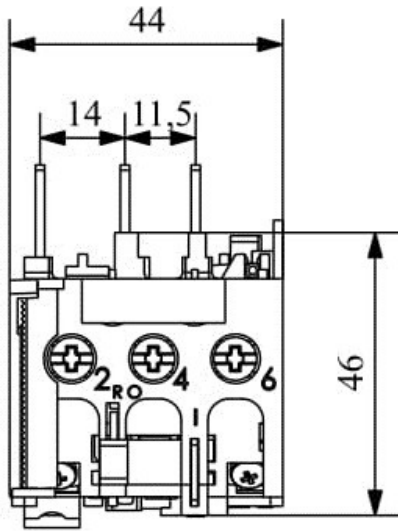

JA25E

Çalışma Frekansı		50 - 60Hz
Ürün		Termik Röle
Kontak Akımı	Ie	25A
Termik Akım Ayar Aralığı		0,60-0,90A
Kullanım Kategorisi		AC 3
Mekanik Ömür	Min Adet	100000
Elektriksel Ömür	Min Adet	100000
Çalışma Sıklığı	Açma Kapama/Saat	Mek. 600 Elk. 600
Yalıtım Gerilimi	Ui	690V AC
Darbe Dayanım Gerilimi	Uimp	6 kV
Dielektrik Mukavemeti (Gövde-Kontak)		1890V AC
Dielektrik Mukavemeti (Kontak-Kontak)		1890V AC
İzolasyon Direnci		10 MΩ (500 V DC)
Çalışma Sıcaklığı		-5 / +40 °C
Kirlenme Derecesi		3
Koruma Sınıfı		IP20
Kontak Malzemesi		AgNi
Kablo Bağlantı Kesiti		1,5 -2,5mm ²
Sıkma Kuvveti		1,8Nm
Kısa devre kesme kapasitesi	Ics	50 kA
Seri		JA Serisi
Standartlar / Belgeler		TS EN 60947-4-1

Elektrik Şeması