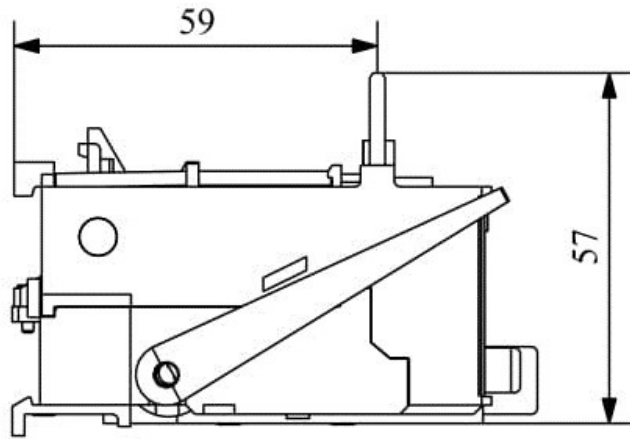

JA25E

Çalışma Frekansı		50 - 60Hz
Ürün		Termik Röle
Kontak Akımı	Ie	25A
Termik Akım Ayar Aralığı		0,60-0,90A
Kullanım Kategorisi		AC 3
Mekanik Ömür	Min Adet	100000
Elektriksel Ömür	Min Adet	100000
Çalışma Sıklığı	Açma Kapama/Saat	Mek. 600 Elk. 600
Yalıtım Gerilimi	Ui	690V AC
Darbe Dayanım Gerilimi	Uimp	6 kV
Dielektrik Mukavemeti (Gövde-Kontak)		1890V AC
Dielektrik Mukavemeti (Kontak-Kontak)		1890V AC
İzolasyon Direnci		10 MΩ (500 V DC)
Çalışma Sıcaklığı		-5 / +40 °C
Kirlenme Derecesi		3
Koruma Sınıfı		IP20
Kontak Malzemesi		AgNi
Kablo Bağlantı Kesiti		1,5 -2,5mm ²
Sıkma Kuvveti		1,8Nm
Kısa devre kesme kapasitesi	Ics	50 kA
Seri		JA Serisi
Standartlar / Belgeler		TS EN 60947-4-1

Elektrik Şeması