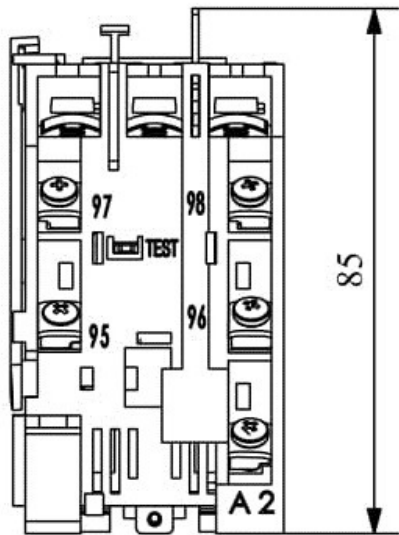

**JA25E**

Çalışma Frekansı		50 - 60Hz
Ürün		Termik Röle
Kontak Akımı	<b>Ie</b>	25A
Termik Akım Ayar Aralığı		0,60-0,90A
Kullanım Kategorisi		AC 3
Mekanik Ömür	<b>Min Adet</b>	100000
Elektriksel Ömür	<b>Min Adet</b>	100000
Çalışma Sıklığı	<b>Açma Kapama/Saat</b>	Mek. 600 Elk. 600
Yalıtım Gerilimi	<b>Ui</b>	690V AC
Darbe Dayanım Gerilimi	<b>Uimp</b>	6 kV
Dielektrik Mukavemeti (Gövde-Kontak)		1890V AC
Dielektrik Mukavemeti (Kontak-Kontak)		1890V AC
İzolasyon Direnci		10 MΩ (500 V DC)
Çalışma Sıcaklığı		-5 / +40 °C
Kirlenme Derecesi		3
Koruma Sınıfı		IP20
Kontak Malzemesi		AgNi
Kablo Bağlantı Kesiti		1,5 -2,5mm <sup>2</sup>
Sıkma Kuvveti		1,8Nm
Kısa devre kesme kapasitesi	<b>Ics</b>	50 kA
Seri		JA Serisi
Standartlar / Belgeler		TS EN 60947-4-1

Elektrik Şeması