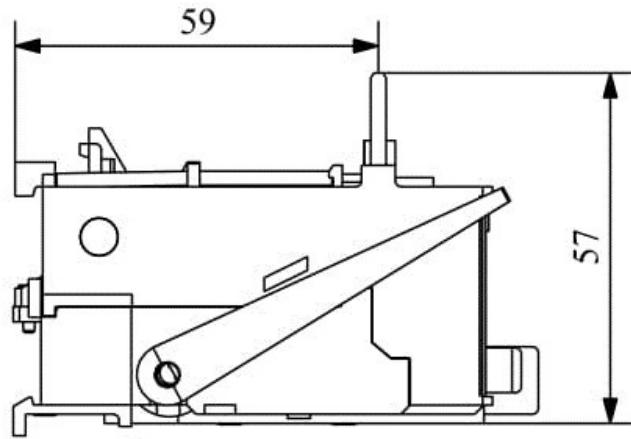

**JA25E**

Çalışma Frekansı		50 - 60Hz
Ürün		Termik Röle
Kontak Akımı	<b>Ie</b>	25A
Termik Akım Ayar Aralığı		0,60-0,90A
Kullanım Kategorisi		AC 3
Mekanik Ömür	<b>Min Adet</b>	100000
Elektriksel Ömür	<b>Min Adet</b>	100000
Çalışma Sıklığı	<b>Açma Kapama/Saat</b>	Mek. 600 Elk. 600
Yalıtım Gerilimi	<b>Ui</b>	690V AC
Darbe Dayanım Gerilimi	<b>Uimp</b>	6 kV
Dielektrik Mukavemeti (Gövde-Kontak)		1890V AC
Dielektrik Mukavemeti (Kontak-Kontak)		1890V AC
İzolasyon Direnci		10 MΩ (500 V DC)
Çalışma Sıcaklığı		-5 / +40 °C
Kirlenme Derecesi		3
Koruma Sınıfı		IP20
Kontak Malzemesi		AgNi
Kablo Bağlantı Kesiti		1,5 -2,5mm <sup>2</sup>
Sıkma Kuvveti		1,8Nm
Kısa devre kesme kapasitesi	<b>Ics</b>	50 kA
Seri		JA Serisi
Standartlar / Belgeler		TS EN 60947-4-1

Elektrik Şeması