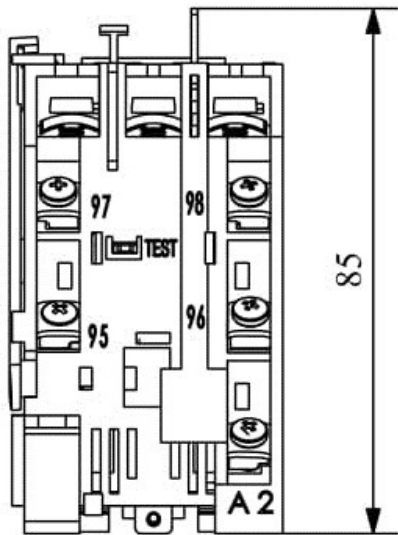

JA25E

Çalışma Frekansı		50 - 60Hz
Ürün		Termik Röle
Kontak Akımı	Ie	25A
Termik Akım Ayar Aralığı		0,60-0,90A
Kullanım Kategorisi		AC 3
Mekanik Ömür	Min Adet	100000
Elektriksel Ömür	Min Adet	100000
Çalışma Sıklığı	Açma Kapama/Saat	Mek. 600 Elk. 600
Yalıtım Gerilimi	Ui	690V AC
Darbe Dayanım Gerilimi	Uimp	6 kV
Dielektrik Mukavemeti (Gövde-Kontak)		1890V AC
Dielektrik Mukavemeti (Kontak-Kontak)		1890V AC
İzolasyon Direnci		10 MΩ (500 V DC)
Çalışma Sıcaklığı		-5 / +40 °C
Kirlenme Derecesi		3
Koruma Sınıfı		IP20
Kontak Malzemesi		AgNi
Kablo Bağlantı Kesiti		1,5 -2,5mm ²
Sıkma Kuvveti		1,8Nm
Kısa devre kesme kapasitesi	Ics	50 kA
Seri		JA Serisi
Standartlar / Belgeler		TS EN 60947-4-1

Elektrik Şeması