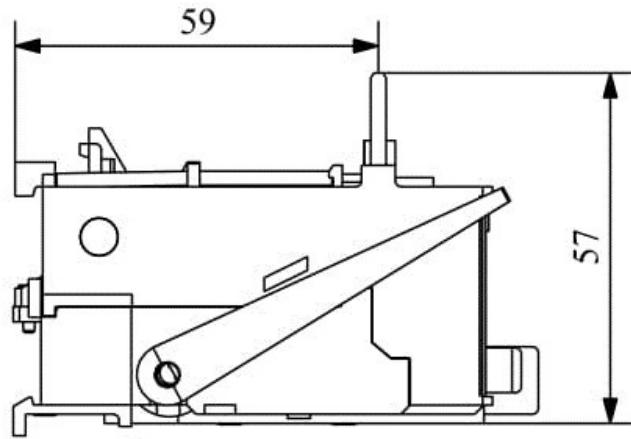

JA25F

Çalışma Frekansı		50 - 60Hz
Ürün		Termik Röle
Kontak Akımı	Ie	25A
Termik Akım Ayar Aralığı		0,85-1,27A
Kullanım Kategorisi		AC 3
Mekanik Ömür	Min Adet	100000
Elektriksel Ömür	Min Adet	100000
Çalışma Sıklığı	Açma Kapama/Saat	Mek. 600 Elk. 600
Yalıtım Gerilimi	Ui	690V AC
Darbe Dayanım Gerilimi	Uimp	6 kV
Dielektrik Mukavemeti (Gövde-Kontak)		1890V AC
Dielektrik Mukavemeti (Kontak-Kontak)		1890V AC
İzolasyon Direnci		10 MΩ (500 V DC)
Çalışma Sıcaklığı		-5 / +40 °C
Kirlenme Derecesi		3
Koruma Sınıfı		IP20
Kontak Malzemesi		AgNi
Kablo Bağlantı Kesiti		1,5 -2,5mm ²
Sıkma Kuvveti		1,8Nm
Kısa devre kesme kapasitesi	Ics	50 kA
Seri		JA Serisi
Standartlar / Belgeler		TS EN 60947-4-1

Elektrik Şeması