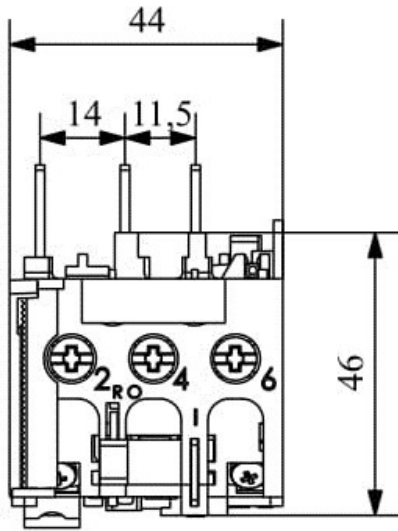

JA25F

Çalışma Frekansı		50 - 60Hz
Ürün		Termik Röle
Kontak Akımı	Ie	25A
Termik Akım Ayar Aralığı		0,85-1,27A
Kullanım Kategorisi		AC 3
Mekanik Ömür	Min Adet	100000
Elektriksel Ömür	Min Adet	100000
Çalışma Sıklığı	Açma Kapama/Saat	Mek. 600 Elk. 600
Yalıtım Gerilimi	Ui	690V AC
Darbe Dayanım Gerilimi	Uimp	6 kV
Dielektrik Mukavemeti (Gövde-Kontak)		1890V AC
Dielektrik Mukavemeti (Kontak-Kontak)		1890V AC
İzolasyon Direnci		10 MΩ (500 V DC)
Çalışma Sıcaklığı		-5 / +40 °C
Kirlenme Derecesi		3
Koruma Sınıfı		IP20
Kontak Malzemesi		AgNi
Kablo Bağlantı Kesiti		1,5 -2,5mm ²
Sıkma Kuvveti		1,8Nm
Kısa devre kesme kapasitesi	Ics	50 kA
Seri		JA Serisi
Standartlar / Belgeler		TS EN 60947-4-1

Elektrik Şeması