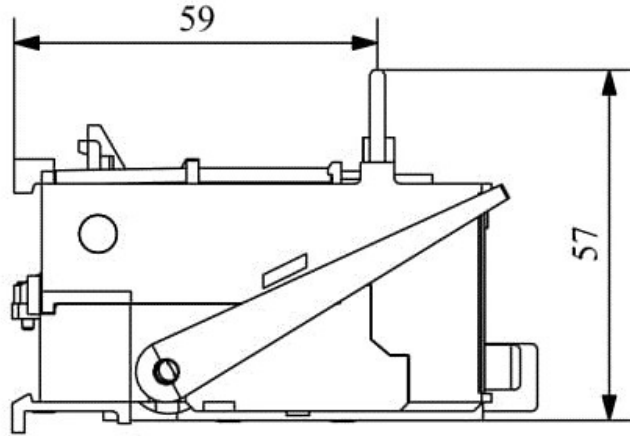

JA25F

Çalışma Frekansı		50 - 60Hz
Ürün		Termik Röle
Kontak Akımı	Ie	25A
Termik Akım Ayar Aralığı		0,85-1,27A
Kullanım Kategorisi		AC 3
Mekanik Ömür	Min Adet	100000
Elektriksel Ömür	Min Adet	100000
Çalışma Sıklığı	Açma Kapama/Saat	Mek. 600 Elk. 600
Yalıtım Gerilimi	Ui	690V AC
Darbe Dayanım Gerilimi	Uimp	6 kV
Dielektrik Mukavemeti (Gövde-Kontak)		1890V AC
Dielektrik Mukavemeti (Kontak-Kontak)		1890V AC
İzolasyon Direnci		10 MΩ (500 V DC)
Çalışma Sıcaklığı		-5 / +40 °C
Kirlenme Derecesi		3
Koruma Sınıfı		IP20
Kontak Malzemesi		AgNi
Kablo Bağlantı Kesiti		1,5 -2,5mm ²
Sıkma Kuvveti		1,8Nm
Kısa devre kesme kapasitesi	Ics	50 kA
Seri		JA Serisi
Standartlar / Belgeler		TS EN 60947-4-1

Elektrik Şeması