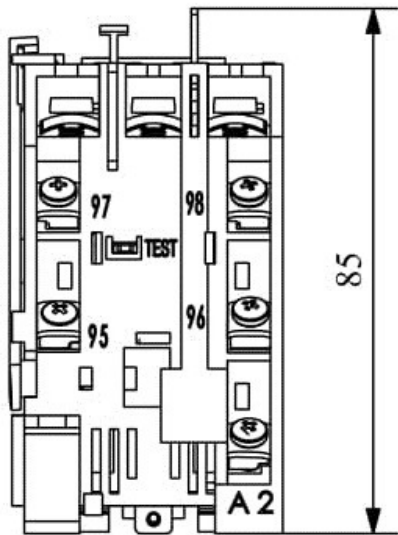

JA25F

Çalışma Frekansı		50 - 60Hz
Ürün		Termik Röle
Kontak Akımı	Ie	25A
Termik Akım Ayar Aralığı		0,85-1,27A
Kullanım Kategorisi		AC 3
Mekanik Ömür	Min Adet	100000
Elektriksel Ömür	Min Adet	100000
Çalışma Sıklığı	Açma Kapama/Saat	Mek. 600 Elk. 600
Yalıtım Gerilimi	Ui	690V AC
Darbe Dayanım Gerilimi	Uimp	6 kV
Dielektrik Mukavemeti (Gövde-Kontak)		1890V AC
Dielektrik Mukavemeti (Kontak-Kontak)		1890V AC
İzolasyon Direnci		10 MΩ (500 V DC)
Çalışma Sıcaklığı		-5 / +40 °C
Kirlenme Derecesi		3
Koruma Sınıfı		IP20
Kontak Malzemesi		AgNi
Kablo Bağlantı Kesiti		1,5 -2,5mm ²
Sıkma Kuvveti		1,8Nm
Kısa devre kesme kapasitesi	Ics	50 kA
Seri		JA Serisi
Standartlar / Belgeler		TS EN 60947-4-1

Elektrik Şeması