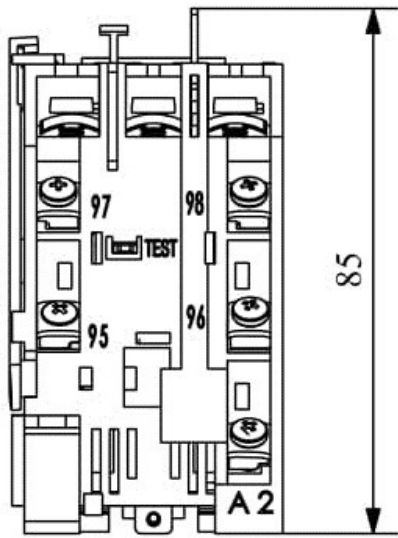

**JA25G**

Çalışma Frekansı		50 - 60Hz
Ürün		Termik Röle
Kontak Akımı	<b>Ie</b>	25A
Termik Akım Ayar Aralığı		1,20-1,75A
Kullanım Kategorisi		AC 3
Mekanik Ömür	<b>Min Adet</b>	100000
Elektriksel Ömür	<b>Min Adet</b>	100000
Çalışma Sıklığı	<b>Açma Kapama/Saat</b>	Mek. 600 Elk. 600
Yalıtım Gerilimi	<b>Ui</b>	690V AC
Darbe Dayanım Gerilimi	<b>Uimp</b>	6 kV
Dielektrik Mukavemeti (Gövde-Kontak)		1890V AC
Dielektrik Mukavemeti (Kontak-Kontak)		1890V AC
İzolasyon Direnci		10 MΩ (500 V DC)
Çalışma Sıcaklığı		-5 / +40 °C
Kirlenme Derecesi		3
Koruma Sınıfı		IP20
Kontak Malzemesi		AgNi
Kablo Bağlantı Kesiti		1,5 -2,5mm <sup>2</sup>
Sıkma Kuvveti		1,8Nm
Kısa devre kesme kapasitesi	<b>Ics</b>	50 kA
Seri		JA Serisi
Standartlar / Belgeler		TS EN 60947-4-1

Elektrik Şeması