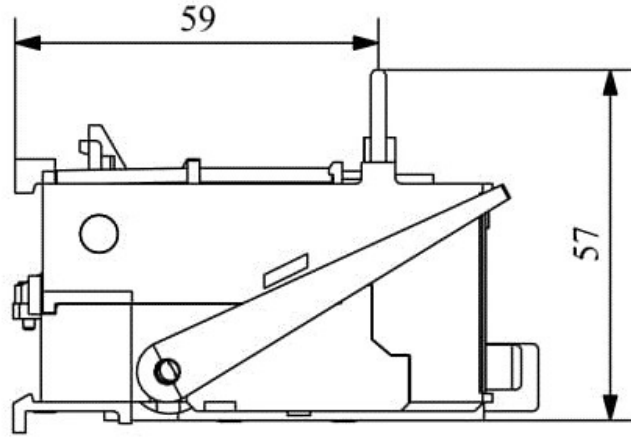

**JA25G**

Çalışma Frekansı		50 - 60Hz
Ürün		Termik Röle
Kontak Akımı	<b>Ie</b>	25A
Termik Akım Ayar Aralığı		1,20-1,75A
Kullanım Kategorisi		AC 3
Mekanik Ömür	<b>Min Adet</b>	100000
Elektriksel Ömür	<b>Min Adet</b>	100000
Çalışma Sıklığı	<b>Açma Kapama/Saat</b>	Mek. 600 Elk. 600
Yalıtım Gerilimi	<b>Ui</b>	690V AC
Darbe Dayanım Gerilimi	<b>Uimp</b>	6 kV
Dielektrik Mukavemeti (Gövde-Kontak)		1890V AC
Dielektrik Mukavemeti (Kontak-Kontak)		1890V AC
İzolasyon Direnci		10 MΩ (500 V DC)
Çalışma Sıcaklığı		-5 / +40 °C
Kirlenme Derecesi		3
Koruma Sınıfı		IP20
Kontak Malzemesi		AgNi
Kablo Bağlantı Kesiti		1,5 -2,5mm <sup>2</sup>
Sıkma Kuvveti		1,8Nm
Kısa devre kesme kapasitesi	<b>Ics</b>	50 kA
Seri		JA Serisi
Standartlar / Belgeler		TS EN 60947-4-1

Elektrik Şeması