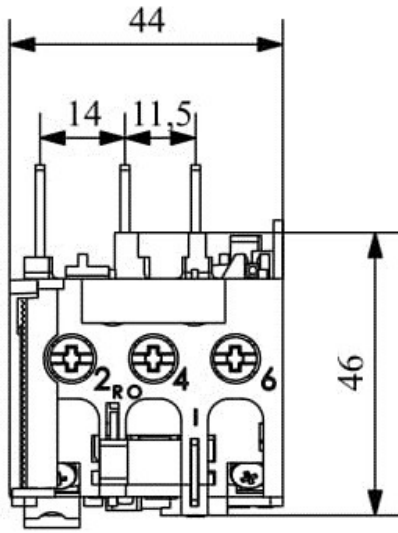

**JA25G**

Çalışma Frekansı		50 - 60Hz
Ürün		Termik Röle
Kontak Akımı	<b>Ie</b>	25A
Termik Akım Ayar Aralığı		1,20-1,75A
Kullanım Kategorisi		AC 3
Mekanik Ömür	<b>Min Adet</b>	100000
Elektriksel Ömür	<b>Min Adet</b>	100000
Çalışma Sıklığı	<b>Açma Kapama/Saat</b>	Mek. 600 Elk. 600
Yalıtım Gerilimi	<b>Ui</b>	690V AC
Darbe Dayanım Gerilimi	<b>Uimp</b>	6 kV
Dielektrik Mukavemeti (Gövde-Kontak)		1890V AC
Dielektrik Mukavemeti (Kontak-Kontak)		1890V AC
İzolasyon Direnci		10 MΩ (500 V DC)
Çalışma Sıcaklığı		-5 / +40 °C
Kirlenme Derecesi		3
Koruma Sınıfı		IP20
Kontak Malzemesi		AgNi
Kablo Bağlantı Kesiti		1,5 -2,5mm <sup>2</sup>
Sıkma Kuvveti		1,8Nm
Kısa devre kesme kapasitesi	<b>Ics</b>	50 kA
Seri		JA Serisi
Standartlar / Belgeler		TS EN 60947-4-1

Elektrik Şeması