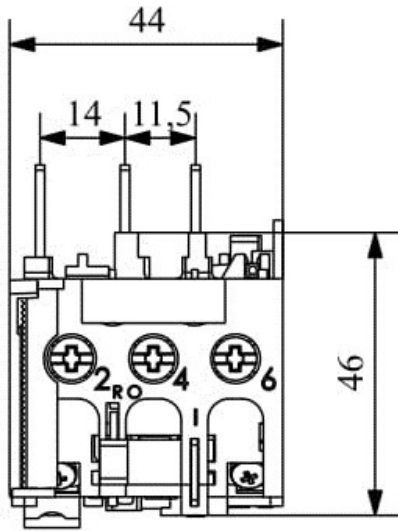

JA25H

Çalışma Frekansı		50 - 60Hz
Ürün		Termik Röle
Kontak Akımı	Ie	25A
Termik Akım Ayar Aralığı		1,70-2,60A
Kullanım Kategorisi		AC 3
Mekanik Ömür	Min Adet	100000
Elektriksel Ömür	Min Adet	100000
Çalışma Sıklığı	Açma Kapama/Saat	Mek. 600 Elk. 600
Yalıtım Gerilimi	Ui	690V AC
Darbe Dayanım Gerilimi	Uimp	6 kV
Dielektrik Mukavemeti (Gövde-Kontak)		1890V AC
Dielektrik Mukavemeti (Kontak-Kontak)		1890V AC
İzolasyon Direnci		10 MΩ (500 V DC)
Çalışma Sıcaklığı		-5 / +40 °C
Kirlenme Derecesi		3
Koruma Sınıfı		IP20
Kontak Malzemesi		AgNi
Kablo Bağlantı Kesiti		1,5 -2,5mm ²
Sıkma Kuvveti		1,8Nm
Kısa devre kesme kapasitesi	Ics	50 kA
Seri		JA Serisi
Standartlar / Belgeler		TS EN 60947-4-1

Elektrik Şeması