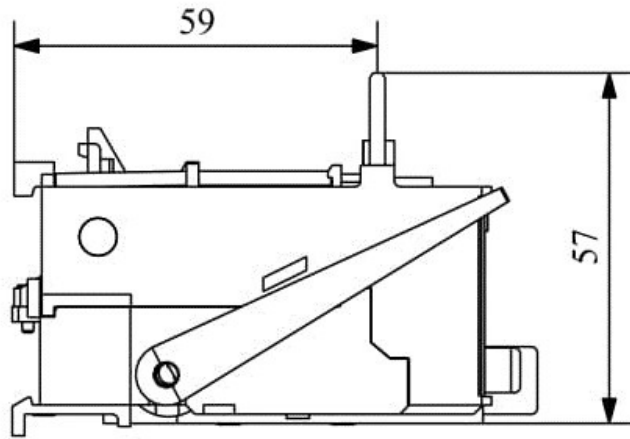

JA25H

Çalışma Frekansı		50 - 60Hz
Ürün		Termik Röle
Kontak Akımı	Ie	25A
Termik Akım Ayar Aralığı		1,70-2,60A
Kullanım Kategorisi		AC 3
Mekanik Ömür	Min Adet	100000
Elektriksel Ömür	Min Adet	100000
Çalışma Sıklığı	Açma Kapama/Saat	Mek. 600 Elk. 600
Yalıtım Gerilimi	Ui	690V AC
Darbe Dayanım Gerilimi	Uimp	6 kV
Dielektrik Mukavemeti (Gövde-Kontak)		1890V AC
Dielektrik Mukavemeti (Kontak-Kontak)		1890V AC
İzolasyon Direnci		10 MΩ (500 V DC)
Çalışma Sıcaklığı		-5 / +40 °C
Kirlenme Derecesi		3
Koruma Sınıfı		IP20
Kontak Malzemesi		AgNi
Kablo Bağlantı Kesiti		1,5 -2,5mm ²
Sıkma Kuvveti		1,8Nm
Kısa devre kesme kapasitesi	Ics	50 kA
Seri		JA Serisi
Standartlar / Belgeler		TS EN 60947-4-1

Elektrik Şeması