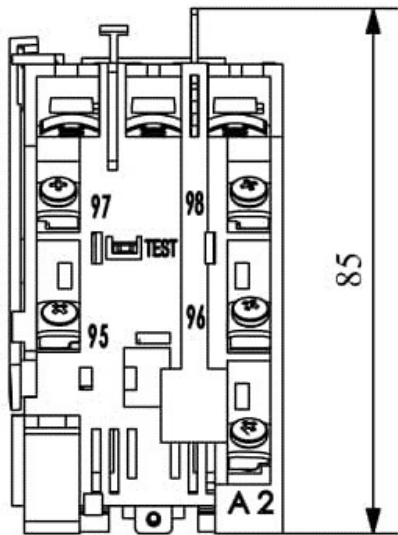

JA25H

Çalışma Frekansı		50 - 60Hz
Ürün		Termik Röle
Kontak Akımı	Ie	25A
Termik Akım Ayar Aralığı		1,70-2,60A
Kullanım Kategorisi		AC 3
Mekanik Ömür	Min Adet	100000
Elektriksel Ömür	Min Adet	100000
Çalışma Sıklığı	Açma Kapama/Saat	Mek. 600 Elk. 600
Yalıtım Gerilimi	Ui	690V AC
Darbe Dayanım Gerilimi	Uimp	6 kV
Dielektrik Mukavemeti (Gövde-Kontak)		1890V AC
Dielektrik Mukavemeti (Kontak-Kontak)		1890V AC
İzolasyon Direnci		10 MΩ (500 V DC)
Çalışma Sıcaklığı		-5 / +40 °C
Kirlenme Derecesi		3
Koruma Sınıfı		IP20
Kontak Malzemesi		AgNi
Kablo Bağlantı Kesiti		1,5 -2,5mm ²
Sıkma Kuvveti		1,8Nm
Kısa devre kesme kapasitesi	Ics	50 kA
Seri		JA Serisi
Standartlar / Belgeler		TS EN 60947-4-1

Elektrik Şeması