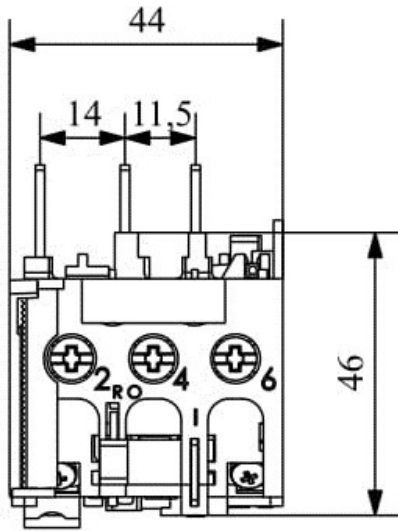

**JA25I**

Çalışma Frekansı		50 - 60Hz
Ürün		Termik Röle
Kontak Akımı	<b>Ie</b>	25A
Termik Akım Ayar Aralığı		2,50-3,70A
Kullanım Kategorisi		AC 3
Mekanik Ömür	<b>Min Adet</b>	100000
Elektriksel Ömür	<b>Min Adet</b>	100000
Çalışma Sıklığı	<b>Açma Kapama/Saat</b>	Mek. 600 Elk. 600
Yalıtım Gerilimi	<b>Ui</b>	690V AC
Darbe Dayanım Gerilimi	<b>Uimp</b>	6 kV
Dielektrik Mukavemeti (Gövde-Kontak)		1890V AC
Dielektrik Mukavemeti (Kontak-Kontak)		1890V AC
İzolasyon Direnci		10 MΩ (500 V DC)
Çalışma Sıcaklığı		-5 / +40 °C
Kirlenme Derecesi		3
Koruma Sınıfı		IP20
Kontak Malzemesi		AgNi
Kablo Bağlantı Kesiti		1,5 -2,5mm <sup>2</sup>
Sıkma Kuvveti		1,8Nm
Kısa devre kesme kapasitesi	<b>Ics</b>	50 kA
Seri		JA Serisi
Standartlar / Belgeler		TS EN 60947-4-1

Elektrik Şeması