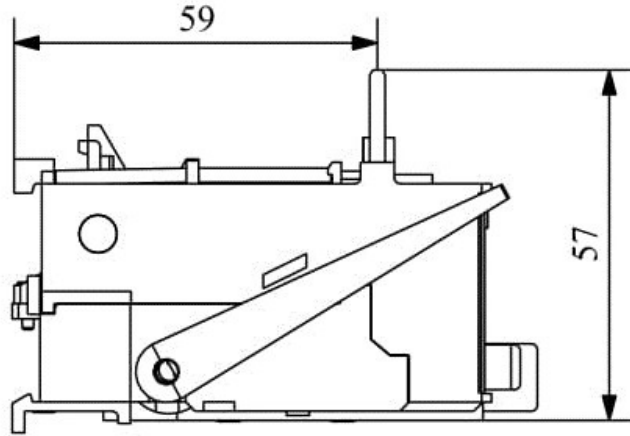

**JA25I**

Çalışma Frekansı		50 - 60Hz
Ürün		Termik Röle
Kontak Akımı	<b>Ie</b>	25A
Termik Akım Ayar Aralığı		2,50-3,70A
Kullanım Kategorisi		AC 3
Mekanik Ömür	<b>Min Adet</b>	100000
Elektriksel Ömür	<b>Min Adet</b>	100000
Çalışma Sıklığı	<b>Açma Kapama/Saat</b>	Mek. 600 Elk. 600
Yalıtım Gerilimi	<b>Ui</b>	690V AC
Darbe Dayanım Gerilimi	<b>Uimp</b>	6 kV
Dielektrik Mukavemeti (Gövde-Kontak)		1890V AC
Dielektrik Mukavemeti (Kontak-Kontak)		1890V AC
İzolasyon Direnci		10 MΩ (500 V DC)
Çalışma Sıcaklığı		-5 / +40 °C
Kirlenme Derecesi		3
Koruma Sınıfı		IP20
Kontak Malzemesi		AgNi
Kablo Bağlantı Kesiti		1,5 -2,5mm <sup>2</sup>
Sıkma Kuvveti		1,8Nm
Kısa devre kesme kapasitesi	<b>Ics</b>	50 kA
Seri		JA Serisi
Standartlar / Belgeler		TS EN 60947-4-1

Elektrik Şeması