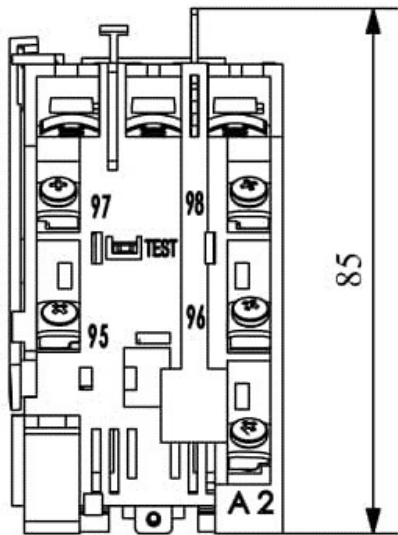

**JA25I**

Çalışma Frekansı		50 - 60Hz
Ürün		Termik Röle
Kontak Akımı	<b>Ie</b>	25A
Termik Akım Ayar Aralığı		2,50-3,70A
Kullanım Kategorisi		AC 3
Mekanik Ömür	<b>Min Adet</b>	100000
Elektriksel Ömür	<b>Min Adet</b>	100000
Çalışma Sıklığı	<b>Açma Kapama/Saat</b>	Mek. 600 Elk. 600
Yalıtım Gerilimi	<b>Ui</b>	690V AC
Darbe Dayanım Gerilimi	<b>Uimp</b>	6 kV
Dielektrik Mukavemeti (Gövde-Kontak)		1890V AC
Dielektrik Mukavemeti (Kontak-Kontak)		1890V AC
İzolasyon Direnci		10 MΩ (500 V DC)
Çalışma Sıcaklığı		-5 / +40 °C
Kirlenme Derecesi		3
Koruma Sınıfı		IP20
Kontak Malzemesi		AgNi
Kablo Bağlantı Kesiti		1,5 -2,5mm <sup>2</sup>
Sıkma Kuvveti		1,8Nm
Kısa devre kesme kapasitesi	<b>Ics</b>	50 kA
Seri		JA Serisi
Standartlar / Belgeler		TS EN 60947-4-1

Elektrik Şeması