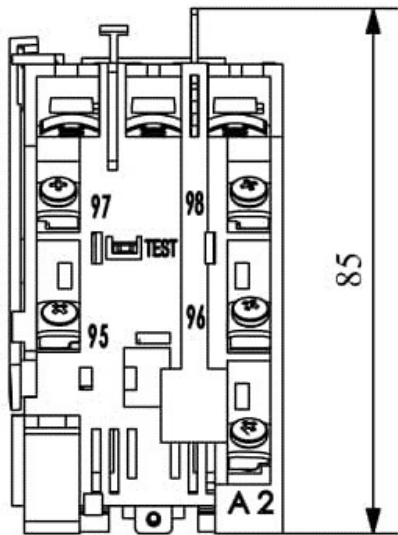

JA25L

Çalışma Frekansı		50 - 60Hz
Ürün		Termik Röle
Kontak Akımı	Ie	25A
Termik Akım Ayar Aralığı		3,60-5,40A
Kullanım Kategorisi		AC 3
Mekanik Ömür	Min Adet	100000
Elektriksel Ömür	Min Adet	100000
Çalışma Sıklığı	Açma Kapama/Saat	Mek. 600 Elk. 600
Yalıtım Gerilimi	Ui	690V AC
Darbe Dayanım Gerilimi	Uimp	6 kV
Dielektrik Mukavemeti (Gövde-Kontak)		1890V AC
Dielektrik Mukavemeti (Kontak-Kontak)		1890V AC
İzolasyon Direnci		10 MΩ (500 V DC)
Çalışma Sıcaklığı		-5 / +40 °C
Kirlenme Derecesi		3
Koruma Sınıfı		IP20
Kontak Malzemesi		AgNi
Kablo Bağlantı Kesiti		1,5 -2,5mm ²
Sıkma Kuvveti		1,8Nm
Kısa devre kesme kapasitesi	Ics	50 kA
Seri		JA Serisi
Standartlar / Belgeler		TS EN 60947-4-1

Elektrik Şeması