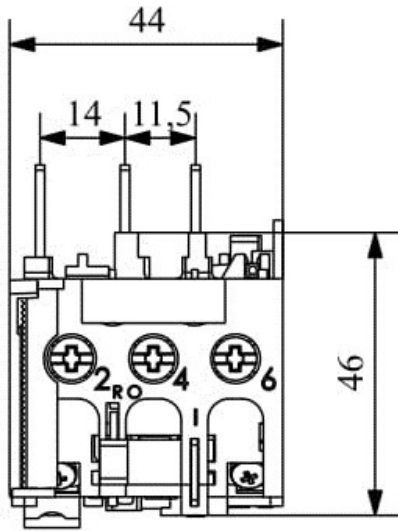

JA25L

Çalışma Frekansı		50 - 60Hz
Ürün		Termik Röle
Kontak Akımı	Ie	25A
Termik Akım Ayar Aralığı		3,60-5,40A
Kullanım Kategorisi		AC 3
Mekanik Ömür	Min Adet	100000
Elektriksel Ömür	Min Adet	100000
Çalışma Sıklığı	Açma Kapama/Saat	Mek. 600 Elk. 600
Yalıtım Gerilimi	Ui	690V AC
Darbe Dayanım Gerilimi	Uimp	6 kV
Dielektrik Mukavemeti (Gövde-Kontak)		1890V AC
Dielektrik Mukavemeti (Kontak-Kontak)		1890V AC
İzolasyon Direnci		10 MΩ (500 V DC)
Çalışma Sıcaklığı		-5 / +40 °C
Kirlenme Derecesi		3
Koruma Sınıfı		IP20
Kontak Malzemesi		AgNi
Kablo Bağlantı Kesiti		1,5 -2,5mm ²
Sıkma Kuvveti		1,8Nm
Kısa devre kesme kapasitesi	Ics	50 kA
Seri		JA Serisi
Standartlar / Belgeler		TS EN 60947-4-1

Elektrik Şeması