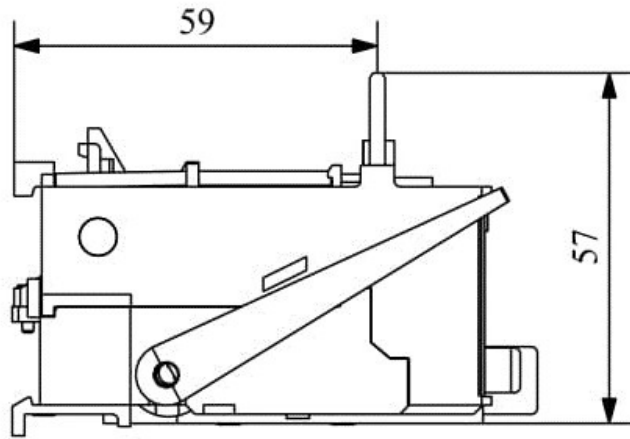

JA25L

Çalışma Frekansı		50 - 60Hz
Ürün		Termik Röle
Kontak Akımı	Ie	25A
Termik Akım Ayar Aralığı		3,60-5,40A
Kullanım Kategorisi		AC 3
Mekanik Ömür	Min Adet	100000
Elektriksel Ömür	Min Adet	100000
Çalışma Sıklığı	Açma Kapama/Saat	Mek. 600 Elk. 600
Yalıtım Gerilimi	Ui	690V AC
Darbe Dayanım Gerilimi	Uimp	6 kV
Dielektrik Mukavemeti (Gövde-Kontak)		1890V AC
Dielektrik Mukavemeti (Kontak-Kontak)		1890V AC
İzolasyon Direnci		10 MΩ (500 V DC)
Çalışma Sıcaklığı		-5 / +40 °C
Kirlenme Derecesi		3
Koruma Sınıfı		IP20
Kontak Malzemesi		AgNi
Kablo Bağlantı Kesiti		1,5 -2,5mm ²
Sıkma Kuvveti		1,8Nm
Kısa devre kesme kapasitesi	Ics	50 kA
Seri		JA Serisi
Standartlar / Belgeler		TS EN 60947-4-1

Elektrik Şeması