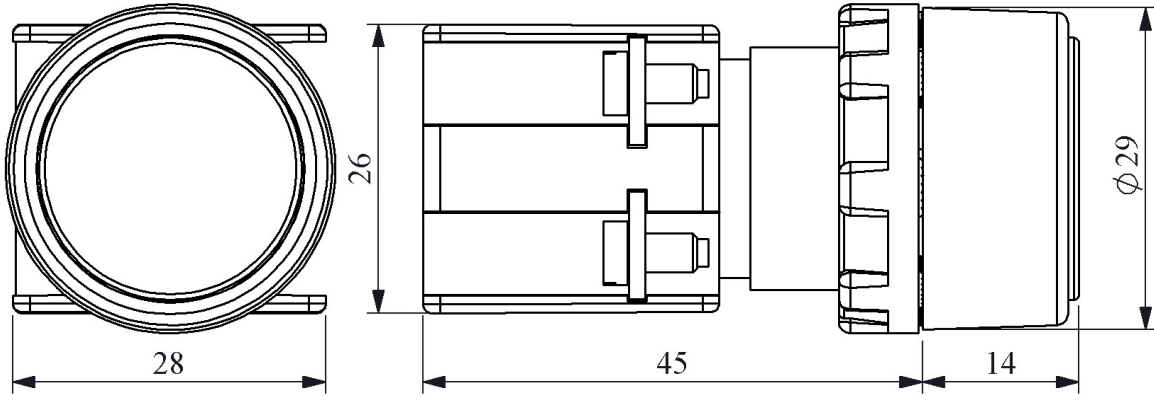

KB12DM

Ürün		Buton
Model		Yaylı
Tip		Düz
Kontak		1NC
Renk		Mavi
Çap		22 mm
Kontak Akımı	Ie	4 A (220V AC)
Kullanım Kategorisi		AC 15
Mekanik Ömür	Min Adet	500000
Elektriksel Ömür	Min Adet	100000
Çalışma Sıklığı	Açma Kapama/Saat	Mek. 3000 Elk. 1200
Yalıtım Gerilimi	Ui	300V
Darbe Dayanım Gerilimi	Uimp	2.5 kV
Dielektrik Mukavemeti (Gövde-Kontak)		2.500V AC
Dielektrik Mukavemeti (Kontak-Kontak)		1.500V AC
İzolasyon Direnci		10 MΩ min. (500V DC)
Çalışma Sıcaklığı		-15 / + 80 °C
Kirlenme Derecesi		3
Koruma Sınıfı		IP50
Kontak Malzemesi		AgNi
Kablo Bağlantı Kesiti		1.5-2.5 mm ²
Sıkma Kuvveti		1,5 Nm
Kısa devre kesme kapasitesi	Ics	1 kA
İmal Tarihi		
Seri		KB Serisi Plastik
Özellikler		Darbe dayanıklı polikarbonat buton lensi
		Alev almayan V0 PA6.6 kontak bloklar
		Farklı dillerde ve özel işaretli çeşitli markalama etiketleri
		Tüm uygulamalara cevap verecek ürün çeşitliliği

1980'den beri güvenle kullanılan tasarım

Standartlar / Belgeler

IEC 60947-5-1 TS EN 60947-5-1

Montaj Ölçüsü $\text{Ø}22.4 \pm 0.2 \text{ mm}$

Devre Şeması