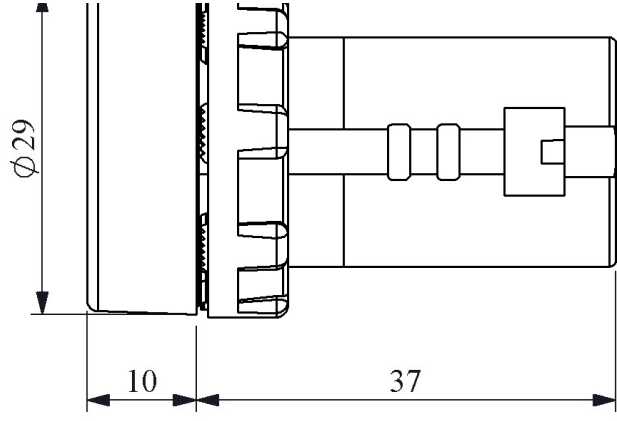

**MBSD012B**

Ampul Tipi		Led
Çalışma Akımı		18 mA
Çalışma Frekansı		50 Hz
Çalışma Gerilimi		12V AC/DC
Ürün		Sinyal
Renk		Beyaz
Işık		LED'li
Çap		22 mm
Güç Tüketimi		0.3 W
Yalıtım Gerilimi	Ui	250 V
Çalışma Sıcaklığı		-15 / + 70 °C
Koruma Sınıfı		IP50
Kablo Bağlantı Kesiti		1.5-2.5 mm ²
Sıkma Kuvveti		1,5 Nm
İmal Tarihi		
Seri		MB Serisi Plastik
Elektriksel Ömür	Min Saat	10000
Özellikler		PC lens sayesinde ısıya ve mekanik darbelere tam dayanım Değişik gerilim seçenekleri

Montaj Ölçüsü $\phi 22.4 \pm 0.2$ mm

Devre Şeması