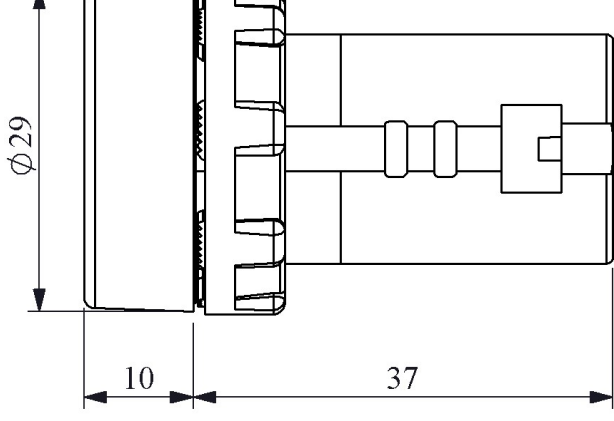

**MBSD012K**

Ampul Tipi		Led
Çalışma Akımı		18 mA
Çalışma Frekansı		50 Hz
Çalışma Gerilimi		12V AC/DC
Ürün		Sinyal
Renk		Kırmızı
Işık		LED'li
Çap		22 mm
Güç Tüketimi		0.3 W
Yalıtım Gerilimi	Ui	250 V
Çalışma Sıcaklığı		-15 / + 70 °C
Koruma Sınıfı		IP50
Kablo Bağlantı Kesiti		1.5-2.5 mm ²
Sıkma Kuvveti		1,5 Nm
İmal Tarihi		
Seri		MB Serisi Plastik
Elektriksel Ömür	Min Saat	10000
Özellikler		PC lens sayesinde ısıya ve mekanik darbelere tam dayanım Değişik gerilim seçenekleri

Montaj Ölçüsü $\text{Ø}22.4 \pm 0.2 \text{ mm}$

Devre Şeması