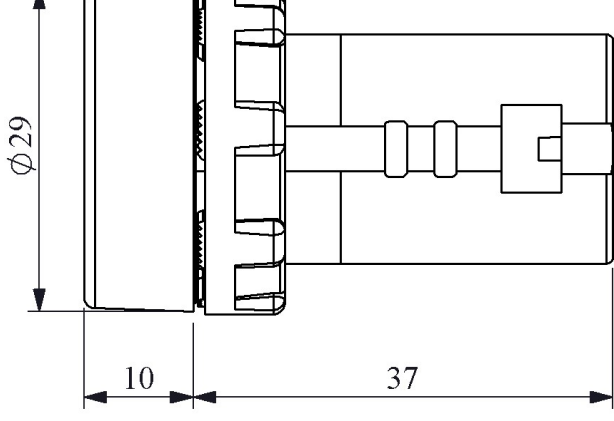

**MBSD012M**

Ampul Tipi		Led
Çalışma Akımı		18 mA
Çalışma Frekansı		50 Hz
Çalışma Gerilimi		12V AC/DC
Ürün		Sinyal
Renk		Mavi
Işık		LED'li
Çap		22 mm
Güç Tüketimi		0.3 W
Yalıtım Gerilimi	Ui	250 V
Çalışma Sıcaklığı		-15 / + 70 °C
Koruma Sınıfı		IP50
Kablo Bağlantı Kesiti		1.5-2.5 mm ²
Sıkma Kuvveti		1,5 Nm
İmal Tarihi		
Seri		MB Serisi Plastik
Elektriksel Ömür	Min Saat	10000
Özellikler		PC lens sayesinde ısıya ve mekanik darbelere tam dayanım Değişik gerilim seçenekleri

Montaj Ölçüsü $\phi 22.4 \pm 0.2$ mm

Devre Şeması