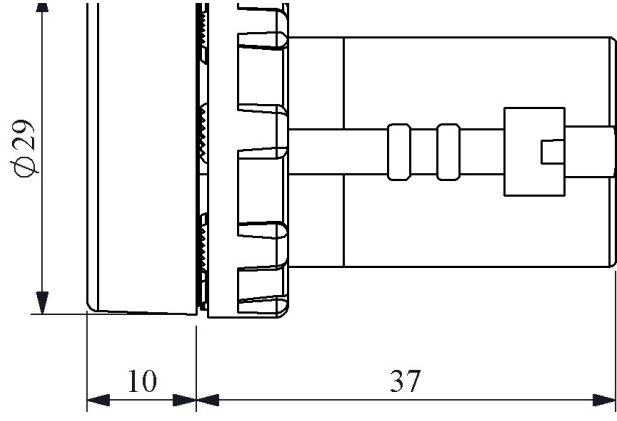

**MBSD012Y**

Ampul Tipi		Led
Çalışma Akımı		18 mA
Çalışma Frekansı		50 Hz
Çalışma Gerilimi		12V AC/DC
Ürün		Sinyal
Renk		Yeşil
Işık		LED'li
Çap		22 mm
Güç Tüketimi		0.3 W
Yalıtım Gerilimi	<b>Ui</b>	250 V
Çalışma Sıcaklığı		-15 / + 70 °C
Koruma Sınıfı		IP50
Kablo Bağlantı Kesiti		1.5-2.5 mm <sup>2</sup>
Sıkma Kuvveti		1,5 Nm
İmal Tarihi		
Seri		MB Serisi Plastik
Elektriksel Ömür	<b>Min Saat</b>	10000
Özellikler		PC lens sayesinde ısıya ve mekanik darbelere tam dayanım Değişik gerilim seçenekleri

Montaj Ölçüsü  $\text{Ø}22.4 \pm 0.2 \text{ mm}$

Devre Şeması