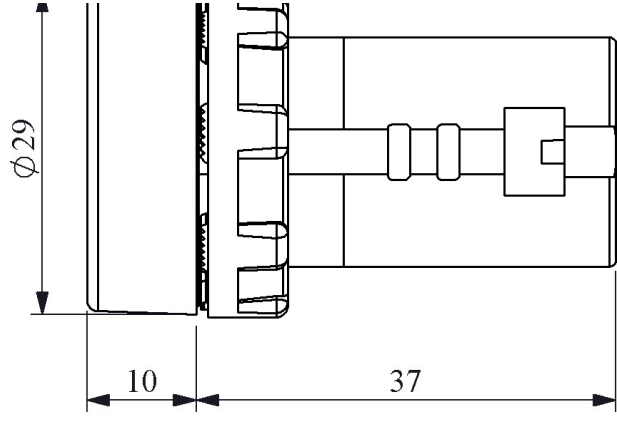

**MBSD024K**

Ampul Tipi		Led
Çalışma Akımı		11 mA
Çalışma Frekansı		50 Hz
Çalışma Gerilimi		24V AC/DC
Ürün		Sinyal
Renk		Kırmızı
Işık		LED'li
Çap		22 mm
Güç Tüketimi		0.3W
Yalıtım Gerilimi	Ui	250 V
Çalışma Sıcaklığı		-15 / + 70 °C
Koruma Sınıfı		IP50
Kablo Bağlantı Kesiti		1.5-2.5 mm ²
Sıkma Kuvveti		1,5 Nm
İmal Tarihi		
Seri		MB Serisi Plastik
Elektriksel Ömür	Min Saat	10000
Özellikler		PC lens sayesinde ısıya ve mekanik darbelere tam dayanım Değişik gerilim seçenekleri

Montaj Ölçüsü $\phi 22.4 \pm 0.2$ mm

Devre Şeması