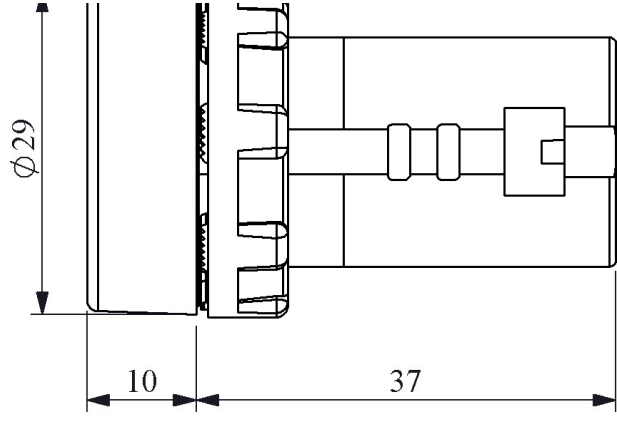

**MBSD024M**

Ampul Tipi		Led
Çalışma Akımı		13 mA
Çalışma Frekansı		50 Hz
Çalışma Gerilimi		24V AC/DC
Ürün		Sinyal
Renk		Mavi
Işık		LED'li
Çap		22 mm
Güç Tüketimi		0.4W
Yalıtım Gerilimi	Ui	250 V
Çalışma Sıcaklığı		-15 / + 70 °C
Koruma Sınıfı		IP50
Kablo Bağlantı Kesiti		1.5-2.5 mm ²
Sıkma Kuvveti		1,5 Nm
İmal Tarihi		
Seri		MB Serisi Plastik
Elektriksel Ömür	Min Saat	10000
Özellikler		PC lens sayesinde ısıya ve mekanik darbelere tam dayanım Değişik gerilim seçenekleri

Montaj Ölçüsü $\phi 22.4 \pm 0.2$ mm

Devre Şeması