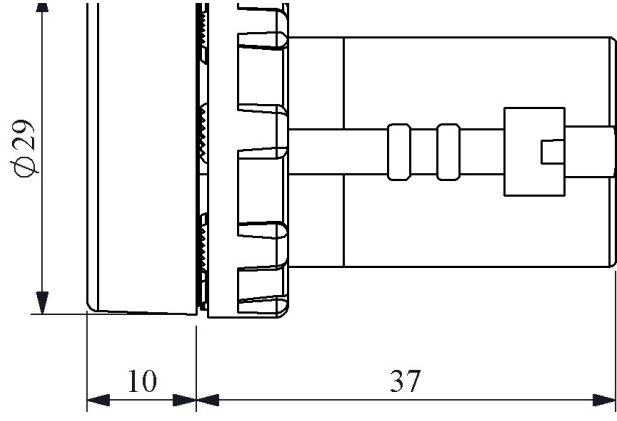

**MBSD024S**

Ampul Tipi		Led
Çalışma Akımı		11 mA
Çalışma Frekansı		50 Hz
Çalışma Gerilimi		24V AC/DC
Ürün		Sinyal
Renk		Sarı
Işık		LED'li
Çap		22 mm
Güç Tüketimi		0.3W
Yalıtım Gerilimi	<b>Ui</b>	250 V
Çalışma Sıcaklığı		-15 / + 70 °C
Koruma Sınıfı		IP50
Kablo Bağlantı Kesiti		1.5-2.5 mm <sup>2</sup>
Sıkma Kuvveti		1,5 Nm
İmal Tarihi		
Seri		MB Serisi Plastik
Elektriksel Ömür	<b>Min Saat</b>	10000
Özellikler		PC lens sayesinde ısıya ve mekanik darbelere tam dayanım Değişik gerilim seçenekleri

Montaj Ölçüsü  $\phi 22.4 \pm 0.2$  mm

Devre Şeması