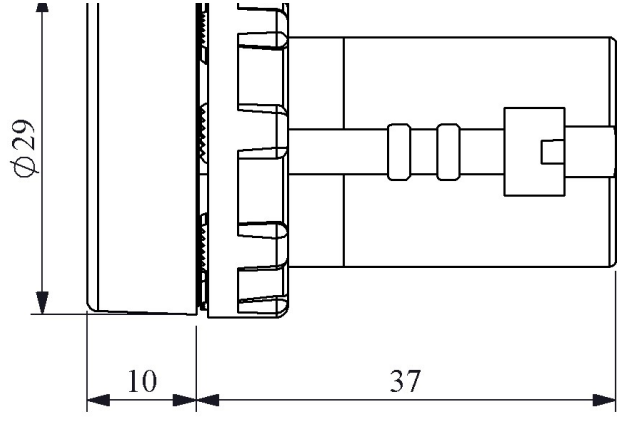

MBSD220K

Ampul Tipi		Led
Çalışma Akımı		15 mA
Çalışma Frekansı		50 Hz
Çalışma Gerilimi		230V AC
Ürün		Sinyal
Renk		Kırmızı
Işık		LED'li
Çap		22 mm
Güç Tüketimi		<4VA
Yalıtım Gerilimi	Ui	250 V
Çalışma Sıcaklığı		-15 / + 70 °C
Koruma Sınıfı		IP50
Kablo Bağlantı Kesiti		1.5-2.5 mm ²
Sıkma Kuvveti		1,5 Nm
İmal Tarihi		
Seri		MB Serisi Plastik
Elektriksel Ömür	Min Saat	10000
Özellikler	PC lens sayesinde ısıya ve mekanik darbelere tam dayanım	
	Değişik gerilim seçenekleri	

Montaj Ölçüsü $\phi 22.4 \pm 0.2$ mm

Devre Şeması