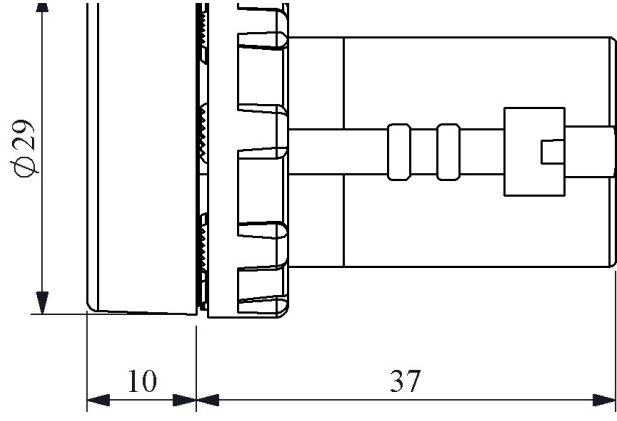

**MBSD220M**

Ampul Tipi		Led
Çalışma Akımı		15 mA
Çalışma Frekansı		50 Hz
Çalışma Gerilimi		230V AC
Ürün		Sinyal
Renk		Mavi
Işık		LED'li
Çap		22 mm
Güç Tüketimi		<4VA
Yalıtım Gerilimi	Ui	250 V
Çalışma Sıcaklığı		-15 / + 70 °C
Koruma Sınıfı		IP50
Kablo Bağlantı Kesiti		1.5-2.5 mm ²
Sıkma Kuvveti		1,5 Nm
İmal Tarihi		
Seri		MB Serisi Plastik
Elektriksel Ömür	Min Saat	10000
Özellikler		PC lens sayesinde ısıya ve mekanik darbelere tam dayanım Değişik gerilim seçenekleri

Montaj Ölçüsü $\text{Ø}22.4 \pm 0.2 \text{ mm}$

Devre Şeması