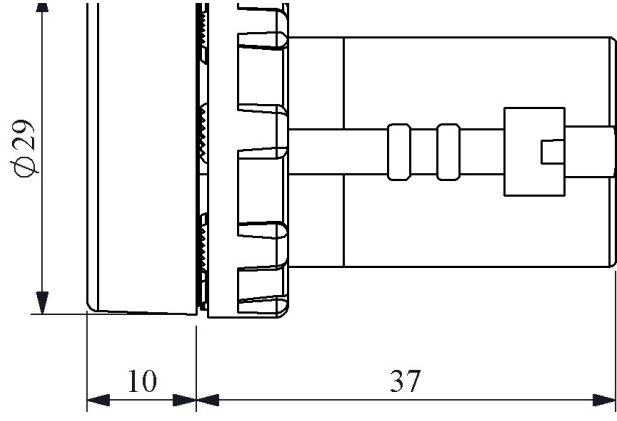

**MBSD220S**

Ampul Tipi		Led
Çalışma Akımı		15 mA
Çalışma Frekansı		50 Hz
Çalışma Gerilimi		230V AC
Ürün		Sinyal
Renk		Sarı
Işık		LED'li
Çap		22 mm
Güç Tüketimi		<4VA
Yalıtım Gerilimi	Ui	250 V
Çalışma Sıcaklığı		-15 / + 70 °C
Koruma Sınıfı		IP50
Kablo Bağlantı Kesiti		1.5-2.5 mm ²
Sıkma Kuvveti		1,5 Nm
İmal Tarihi		
Seri		MB Serisi Plastik
Elektriksel Ömür	Min Saat	10000
Özellikler		PC lens sayesinde ısıya ve mekanik darbelere tam dayanım Değişik gerilim seçenekleri

Montaj Ölçüsü $\phi 22.4 \pm 0.2$ mm

Devre Şeması