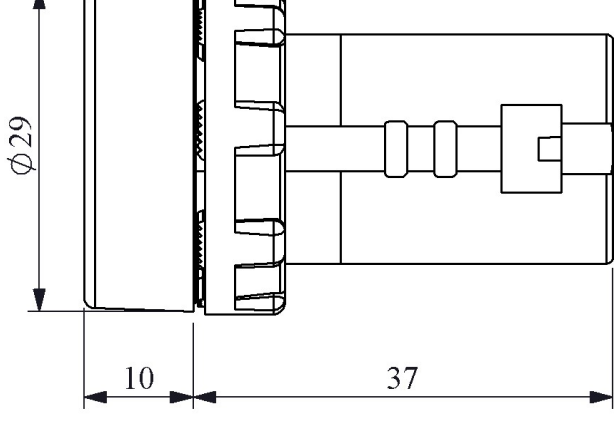

**MBSD220Y**

Ampul Tipi		Led
Çalışma Akımı		15 mA
Çalışma Frekansı		50 Hz
Çalışma Gerilimi		230V AC
Ürün		Sinyal
Renk		Yeşil
Işık		LED'li
Çap		22 mm
Güç Tüketimi		<4VA
Yalıtım Gerilimi	<b>Ui</b>	250 V
Çalışma Sıcaklığı		-15 / + 70 °C
Koruma Sınıfı		IP50
Kablo Bağlantı Kesiti		1.5-2.5 mm <sup>2</sup>
Sıkma Kuvveti		1,5 Nm
İmal Tarihi		
Seri		MB Serisi Plastik
Elektriksel Ömür	<b>Min Saat</b>	10000
Özellikler		PC lens sayesinde ısıya ve mekanik darbelere tam dayanım Değişik gerilim seçenekleri

Montaj Ölçüsü  $\phi 22.4 \pm 0.2$  mm

Devre Şeması