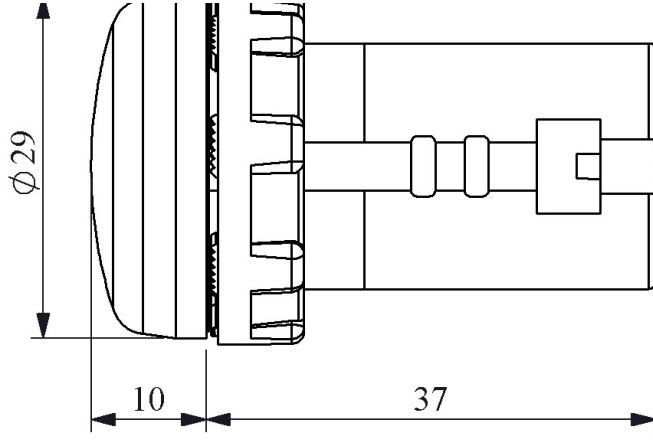

**MBSP012B**

Ampul Tipi		Led
Çalışma Akımı		18 mA
Çalışma Frekansı		50 Hz
Çalışma Gerilimi		12V AC/DC
Ürün		Sinyal
Renk		Beyaz
Işık		LED'li
Çap		22 mm
Güç Tüketimi		0.3 W
Yalıtım Gerilimi	<b>Ui</b>	250 V
Çalışma Sıcaklığı		-15 / + 70 °C
Koruma Sınıfı		IP50
Kablo Bağlantı Kesiti		1.5-2.5 mm <sup>2</sup>
Sıkma Kuvveti		1,5 Nm
İmal Tarihi		
Seri		MB Serisi Plastik
Elektriksel Ömür	<b>Min Saat</b>	10000
Özellikler		PC lens sayesinde ısıya ve mekanik darbelere tam dayanım Değişik gerilim seçenekleri

Montaj Ölçüsü  $\phi 22.4 \pm 0.2$  mm

Devre Şeması