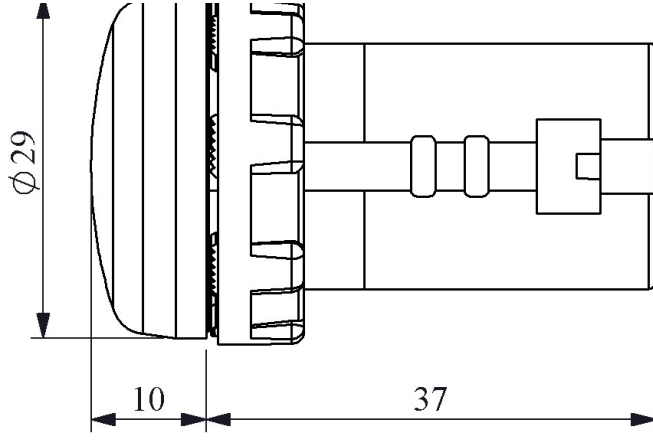

**MBSP012K**

Ampul Tipi		Led
Çalışma Akımı		18 mA
Çalışma Frekansı		50 Hz
Çalışma Gerilimi		12V AC/DC
Ürün		Sinyal
Renk		Kırmızı
Işık		LED'li
Çap		22 mm
Güç Tüketimi		0.3 W
Yalıtım Gerilimi	Ui	250 V
Çalışma Sıcaklığı		-15 / + 70 °C
Koruma Sınıfı		IP50
Kablo Bağlantı Kesiti		1.5-2.5 mm ²
Sıkma Kuvveti		1,5 Nm
İmal Tarihi		
Seri		MB Serisi Plastik
Elektriksel Ömür	Min Saat	10000
Özellikler		PC lens sayesinde ısıya ve mekanik darbelere tam dayanım Değişik gerilim seçenekleri

Montaj Ölçüsü $\phi 22.4 \pm 0.2$ mm

Devre Şeması