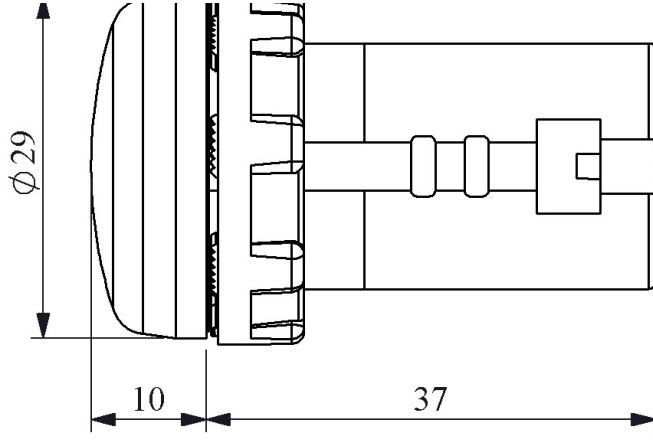

**MBSP012S**

Ampul Tipi		Led
Çalışma Akımı		18 mA
Çalışma Frekansı		50 Hz
Çalışma Gerilimi		12V AC/DC
Ürün		Sinyal
Renk		Sarı
Işık		LED'li
Çap		22 mm
Güç Tüketimi		0.3 W
Yalıtım Gerilimi	Ui	250 V
Çalışma Sıcaklığı		-15 / + 70 °C
Koruma Sınıfı		IP50
Kablo Bağlantı Kesiti		1.5-2.5 mm ²
Sıkma Kuvveti		1,5 Nm
İmal Tarihi		
Seri		MB Serisi Plastik
Elektriksel Ömür	Min Saat	10000
Özellikler		PC lens sayesinde ısıya ve mekanik darbelere tam dayanım Değişik gerilim seçenekleri

Montaj Ölçüsü $\phi 22.4 \pm 0.2$ mm

Devre Şeması