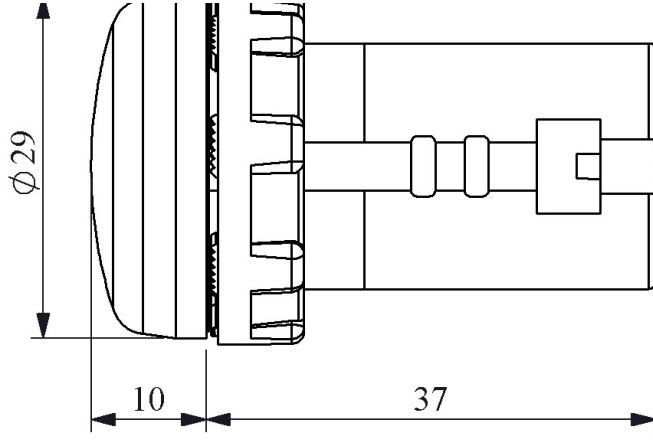

**MBSP024M**

Ampul Tipi		Led
Çalışma Akımı		13 mA
Çalışma Frekansı		50 Hz
Çalışma Gerilimi		24V AC/DC
Ürün		Sinyal
Renk		Mavi
Işık		LED'li
Çap		22 mm
Güç Tüketimi		0.4W
Yalıtım Gerilimi	Ui	250 V
Çalışma Sıcaklığı		-15 / + 70 °C
Koruma Sınıfı		IP50
Kablo Bağlantı Kesiti		1.5-2.5 mm ²
Sıkma Kuvveti		1,5 Nm
İmal Tarihi		
Seri		MB Serisi Plastik
Elektriksel Ömür	Min Saat	10000
Özellikler		PC lens sayesinde ısıya ve mekanik darbelere tam dayanım Değişik gerilim seçenekleri

Montaj Ölçüsü $\phi 22.4 \pm 0.2$ mm

Devre Şeması