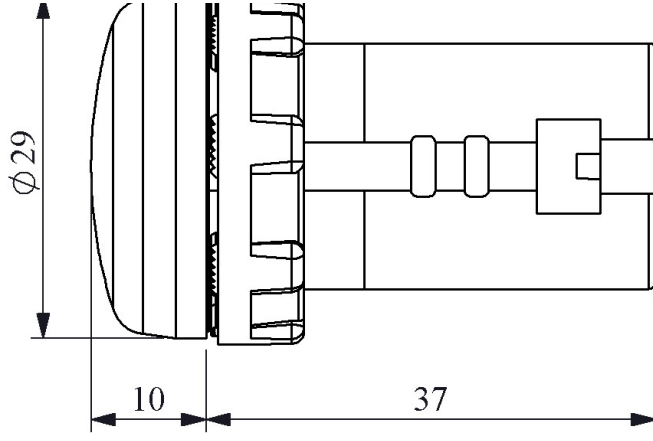

**MBSP024S**

Ampul Tipi		Led
Çalışma Akımı		11 mA
Çalışma Frekansı		50 Hz
Çalışma Gerilimi		24V AC/DC
Ürün		Sinyal
Renk		Sarı
Işık		LED'li
Çap		22 mm
Güç Tüketimi		0.3W
Yalıtım Gerilimi	<b>Ui</b>	250 V
Çalışma Sıcaklığı		-15 / + 70 °C
Koruma Sınıfı		IP50
Kablo Bağlantı Kesiti		1.5-2.5 mm <sup>2</sup>
Sıkma Kuvveti		1,5 Nm
İmal Tarihi		
Seri		MB Serisi Plastik
Elektriksel Ömür	<b>Min Saat</b>	10000
Özellikler		PC lens sayesinde ısıya ve mekanik darbelere tam dayanım Değişik gerilim seçenekleri

Montaj Ölçüsü  $\phi 22.4 \pm 0.2$  mm

Devre Şeması