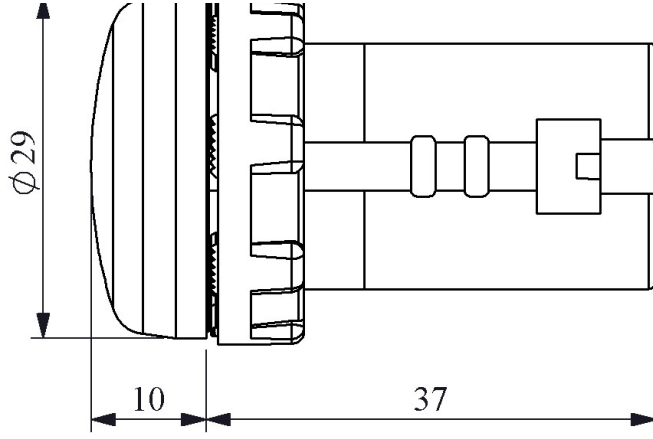

**MBSP024Y**

Ampul Tipi		Led
Çalışma Akımı		18 mA
Çalışma Frekansı		50 Hz
Çalışma Gerilimi		24V AC/DC
Ürün		Sinyal
Renk		Yeşil
Işık		LED'li
Çap		22 mm
Güç Tüketimi		0.5W
Yalıtım Gerilimi	Ui	250 V
Çalışma Sıcaklığı		-15 / + 70 °C
Koruma Sınıfı		IP50
Kablo Bağlantı Kesiti		1.5-2.5 mm ²
Sıkma Kuvveti		1,5 Nm
İmal Tarihi		
Seri		MB Serisi Plastik
Elektriksel Ömür	Min Saat	10000
Özellikler		PC lens sayesinde ısıya ve mekanik darbelere tam dayanım Değişik gerilim seçenekleri

Montaj Ölçüsü $\phi 22.4 \pm 0.2$ mm

Devre Şeması