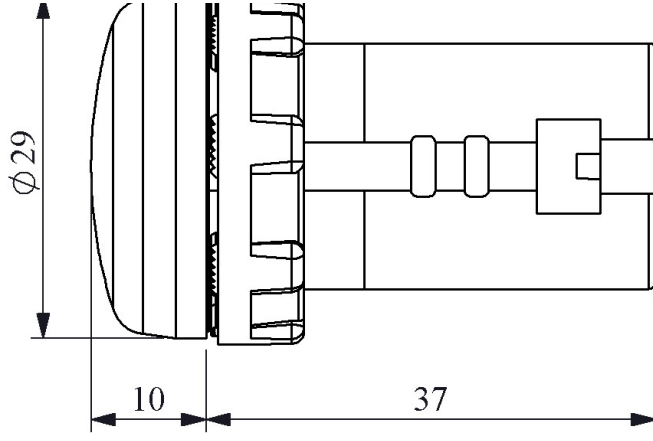

MBSP024Y

Ampul Tipi		Led
Çalışma Akımı		18 mA
Çalışma Frekansı		50 Hz
Çalışma Gerilimi		24V AC/DC
Ürün		Sinyal
Renk		Yeşil
Işık		LED'li
Çap		22 mm
Güç Tüketimi		0.5W
Yalıtım Gerilimi	Ui	250 V
Çalışma Sıcaklığı		-15 / + 70 °C
Koruma Sınıfı		IP50
Kablo Bağlantı Kesiti		1.5-2.5 mm ²
Sıkma Kuvveti		1,5 Nm
İmal Tarihi		
Seri		MB Serisi Plastik
Elektriksel Ömür	Min Saat	10000
Özellikler	PC lens sayesinde ısıya ve mekanik darbelere tam dayanım	
	Değişik gerilim seçenekleri	

Montaj Ölçüsü $\phi 22.4 \pm 0.2$ mm

Devre Şeması