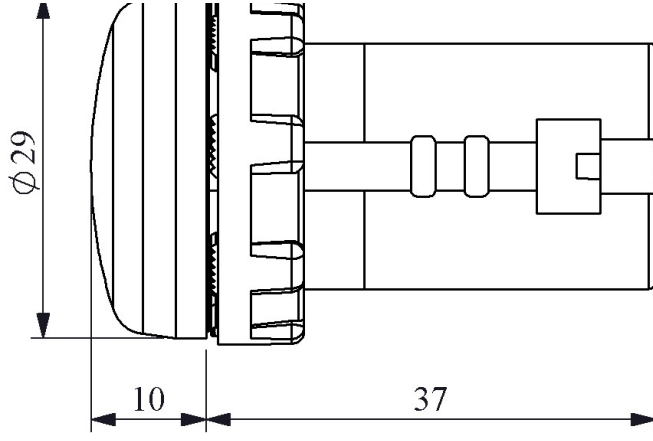

MBSP220M

Ampul Tipi		Led
Çalışma Akımı		15 mA
Çalışma Frekansı		50 Hz
Çalışma Gerilimi		230V AC
Ürün		Sinyal
Renk		Mavi
Işık		LED'li
Çap		22 mm
Güç Tüketimi		<4VA
Yalıtım Gerilimi	Ui	250 V
Çalışma Sıcaklığı		-15 / + 70 °C
Koruma Sınıfı		IP50
Kablo Bağlantı Kesiti		1.5-2.5 mm ²
Sıkma Kuvveti		1,5 Nm
İmal Tarihi		
Seri		MB Serisi Plastik
Elektriksel Ömür	Min Saat	10000
Özellikler	PC lens sayesinde ısıya ve mekanik darbelere tam dayanım	
	Değişik gerilim seçenekleri	

Montaj Ölçüsü $\phi 22.4 \pm 0.2$ mm

Devre Şeması