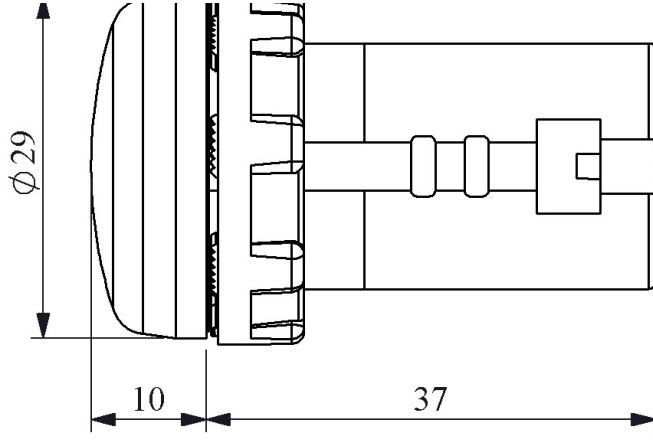

**MBSP220S**

Ampul Tipi		Led
Çalışma Akımı		15 mA
Çalışma Frekansı		50 Hz
Çalışma Gerilimi		230V AC
Ürün		Sinyal
Renk		Sarı
Işık		LED'li
Çap		22 mm
Güç Tüketimi		<4VA
Yalıtım Gerilimi	Ui	250 V
Çalışma Sıcaklığı		-15 / + 70 °C
Koruma Sınıfı		IP50
Kablo Bağlantı Kesiti		1.5-2.5 mm ²
Sıkma Kuvveti		1,5 Nm
İmal Tarihi		
Seri		MB Serisi Plastik
Elektriksel Ömür	Min Saat	10000
Özellikler		PC lens sayesinde ısıya ve mekanik darbelere tam dayanım Değişik gerilim seçenekleri

Montaj Ölçüsü $\phi 22.4 \pm 0.2$ mm

Devre Şeması