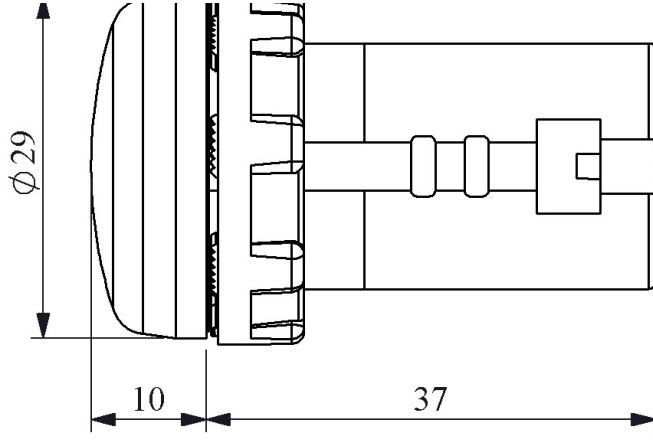

**MBSP220Y**

Ampul Tipi		Led
Çalışma Akımı		15 mA
Çalışma Frekansı		50 Hz
Çalışma Gerilimi		230V AC
Ürün		Sinyal
Renk		Yeşil
Işık		LED'li
Çap		22 mm
Güç Tüketimi		<4VA
Yalıtım Gerilimi	Ui	250 V
Çalışma Sıcaklığı		-15 / + 70 °C
Koruma Sınıfı		IP50
Kablo Bağlantı Kesiti		1.5-2.5 mm ²
Sıkma Kuvveti		1,5 Nm
İmal Tarihi		
Seri		MB Serisi Plastik
Elektriksel Ömür	Min Saat	10000
Özellikler		PC lens sayesinde ısıya ve mekanik darbelere tam dayanım Değişik gerilim seçenekleri

Montaj Ölçüsü $\phi 22.4 \pm 0.2$ mm

Devre Şeması