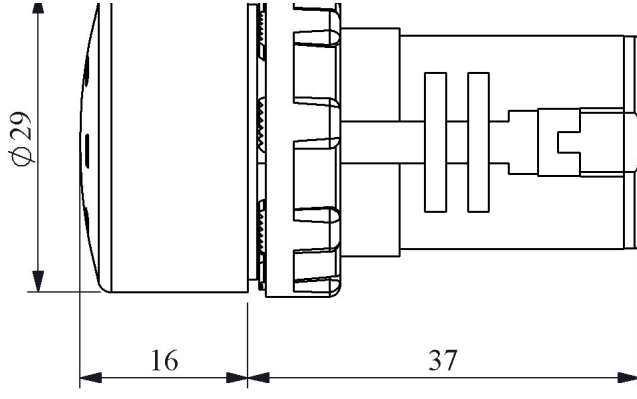

MBZS012S

Ampul Tipi		Led
Çalışma Akımı		18 mA
Çalışma Frekansı		50 Hz
Çalışma Gerilimi		12V AC/DC
Ürün		Buzzer
Işık		LED'li
Çap		22 mm
Ses Şiddeti		90 dB
Güç Tüketimi		0.3W
Yalıtım Gerilimi	Ui	250 V
Çalışma Sıcaklığı		-15 / + 70 °C
Koruma Sınıfı		IP50
Kablo Bağlantı Kesiti		1.5-2.5 mm ²
Sıkma Kuvveti		1,5 Nm
İmal Tarihi		
Seri		MB Serisi Plastik
Elektriksel Ömür	Min Saat	10000
Özellikler		PC lens sayesinde ısıya ve mekanik darbelere tam dayanım Değişik gerilim seçenekleri

Montaj Ölçüsü $\phi 22.4 \pm 0.2$ mm

Devre Şeması

Buzzer