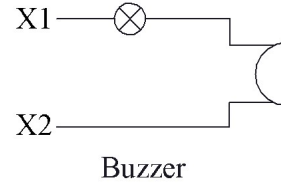

MBZS012S

Ampul Tipi		Led
Çalışma Akımı		18 mA
Çalışma Frekansı		50 Hz
Çalışma Gerilimi		12V AC/DC
Ürün		Buzzer
Işık		LED'li
Çap		22 mm
Ses Şiddeti		90 dB
Güç Tüketimi		0.3W
Yalıtım Gerilimi	Ui	250 V
Çalışma Sıcaklığı		-15 / + 70 °C
Koruma Sınıfı		IP50
Kablo Bağlantı Kesiti		1.5-2.5 mm ²
Sıkma Kuvveti		1,5 Nm
İmal Tarihi		
Seri		MB Serisi Plastik
Elektriksel Ömür	Min Saat	10000
Özellikler		PC lens sayesinde ısıya ve mekanik darbelere tam dayanım Değişik gerilim seçenekleri

Montaj Ölçüsü $\phi 22.4 \pm 0.2$ mm

Devre Şeması

Buzzer