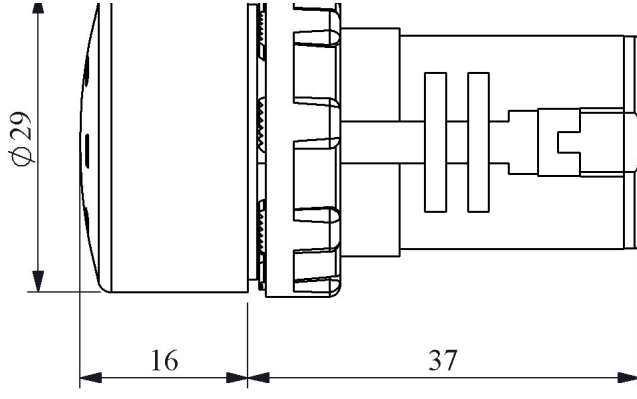

MBZS012S

Ampul Tipi		Led
Çalışma Akımı		18 mA
Çalışma Frekansı		50 Hz
Çalışma Gerilimi		12V AC/DC
Ürün		Buzzer
Işık		LED'li
Çap		22 mm
Ses Şiddeti		90 dB
Güç Tüketimi		0.3W
Yalıtım Gerilimi	Ui	250 V
Çalışma Sıcaklığı		-15 / + 70 °C
Koruma Sınıfı		IP50
Kablo Bağlantı Kesiti		1.5-2.5 mm ²
Sıkma Kuvveti		1,5 Nm
İmal Tarihi		
Seri		MB Serisi Plastik
Elektriksel Ömür	Min Saat	10000
Özellikler		PC lens sayesinde ısıya ve mekanik darbelere tam dayanım Değişik gerilim seçenekleri

Montaj Ölçüsü $\text{Ø}22.4 \pm 0.2 \text{ mm}$

Devre Şeması

Buzzer