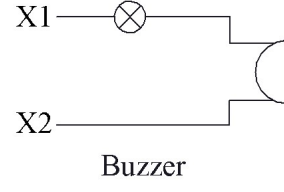

MBZS012S

Ampul Tipi		Led
Çalışma Akımı		18 mA
Çalışma Frekansı		50 Hz
Çalışma Gerilimi		12V AC/DC
Ürün		Buzzer
Işık		LED'li
Çap		22 mm
Ses Şiddeti		90 dB
Güç Tüketimi		0.3W
Yalıtım Gerilimi	Ui	250 V
Çalışma Sıcaklığı		-15 / + 70 °C
Koruma Sınıfı		IP50
Kablo Bağlantı Kesiti		1.5-2.5 mm ²
Sıkma Kuvveti		1,5 Nm
İmal Tarihi		
Seri		MB Serisi Plastik
Elektriksel Ömür	Min Saat	10000
Özellikler		PC lens sayesinde ısıya ve mekanik darbelere tam dayanım Değişik gerilim seçenekleri

Montaj Ölçüsü $\text{Ø}22.4 \pm 0.2 \text{ mm}$

Devre Şeması

Buzzer