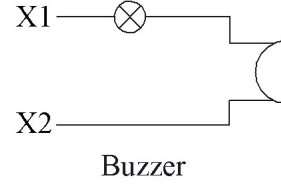

MBZS110S

Ampul Tipi		Led
Çalışma Akımı		25 mA
Çalışma Frekansı		50 Hz
Çalışma Gerilimi		110V AC
Ürün		Buzzer
Işık		LED'li
Çap		22 mm
Ses Şiddeti		90 dB
Güç Tüketimi		<3.5 VA
Yalıtım Gerilimi	Ui	250 V
Çalışma Sıcaklığı		-15 / + 70 °C
Koruma Sınıfı		IP50
Kablo Bağlantı Kesiti		1.5-2.5 mm ²
Sıkma Kuvveti		1,5 Nm
İmal Tarihi		
Seri		MB Serisi Plastik
Elektriksel Ömür	Min Saat	10000
Özellikler		Sinyalli ve IP65 seçenek
		PC lens sayesinde ısıya ve mekanik darbelere tam dayanım
		Değişik gerilim seçenekleri

Montaj Ölçüsü $\phi 22.4 \pm 0.2$ mm

Devre Şeması

Buzzer