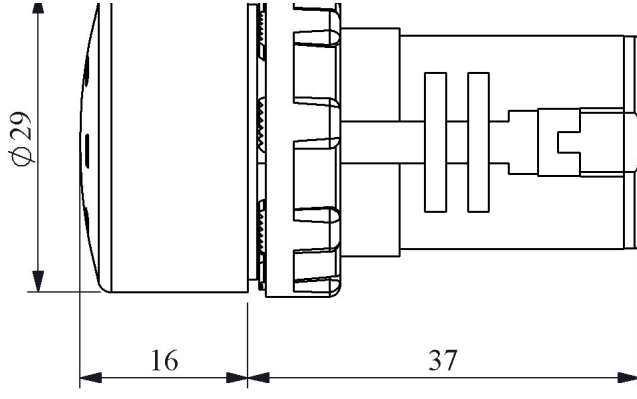

MBZS110S

Ampul Tipi		Led
Çalışma Akımı		25 mA
Çalışma Frekansı		50 Hz
Çalışma Gerilimi		110V AC
Ürün		Buzzer
Işık		LED'li
Çap		22 mm
Ses Şiddeti		90 dB
Güç Tüketimi		<3.5 VA
Yalıtım Gerilimi	Ui	250 V
Çalışma Sıcaklığı		-15 / + 70 °C
Koruma Sınıfı		IP50
Kablo Bağlantı Kesiti		1.5-2.5 mm ²
Sıkma Kuvveti		1,5 Nm
İmal Tarihi		
Seri		MB Serisi Plastik
Elektriksel Ömür	Min Saat	10000
Özellikler		Sinyalli ve IP65 seçenek
		PC lens sayesinde ısıya ve mekanik darbelere tam dayanım
		Değişik gerilim seçenekleri

Montaj Ölçüsü $\phi 22.4 \pm 0.2$ mm

Devre Şeması

Buzzer