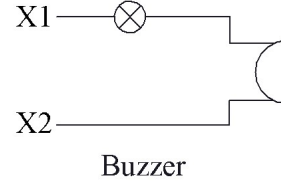

### MBZS220S

Ampul Tipi		Led
Çalışma Akımı		27 mA
Çalışma Frekansı		50 Hz
Çalışma Gerilimi		230V AC
Ürün		Buzzer
Işık		LED'li
Çap		22 mm
Ses Şiddeti		90 dB
Güç Tüketimi		<7 VA
Yalıtım Gerilimi	<b>Ui</b>	250 V
Çalışma Sıcaklığı		-15 / + 70 °C
Koruma Sınıfı		IP50
Kablo Bağlantı Kesiti		1.5-2.5 mm <sup>2</sup>
Sıkma Kuvveti		1,5 Nm
İmal Tarihi		
Seri		MB Serisi Plastik
Elektriksel Ömür	<b>Min Saat</b>	10000
Özellikler	Sinyalli ve IP65 seçenek	
	PC lens sayesinde ısıya ve mekanik darbelere tam dayanım	
	Değişik gerilim seçenekleri	

Montaj Ölçüsü  $\phi 22.4 \pm 0.2$  mm

Devre Şeması

Buzzer