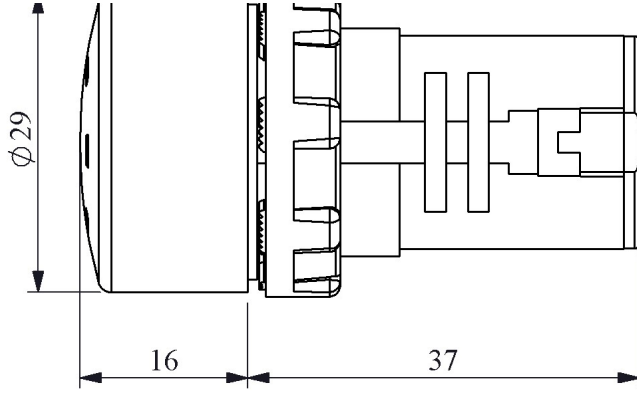

### MBZS220S

Ampul Tipi		Led
Çalışma Akımı		27 mA
Çalışma Frekansı		50 Hz
Çalışma Gerilimi		230V AC
Ürün		Buzzer
Işık		LED'li
Çap		22 mm
Ses Şiddeti		90 dB
Güç Tüketimi		<7 VA
Yalıtım Gerilimi	<b>Ui</b>	250 V
Çalışma Sıcaklığı		-15 / + 70 °C
Koruma Sınıfı		IP50
Kablo Bağlantı Kesiti		1.5-2.5 mm <sup>2</sup>
Sıkma Kuvveti		1,5 Nm
İmal Tarihi		
Seri		MB Serisi Plastik
Elektriksel Ömür	<b>Min Saat</b>	10000
Özellikler	Sinyalli ve IP65 seçenek	
	PC lens sayesinde ısıya ve mekanik darbelere tam dayanım	
	Değişik gerilim seçenekleri	

Montaj Ölçüsü  $\phi 22.4 \pm 0.2$  mm

Devre Şeması

Buzzer