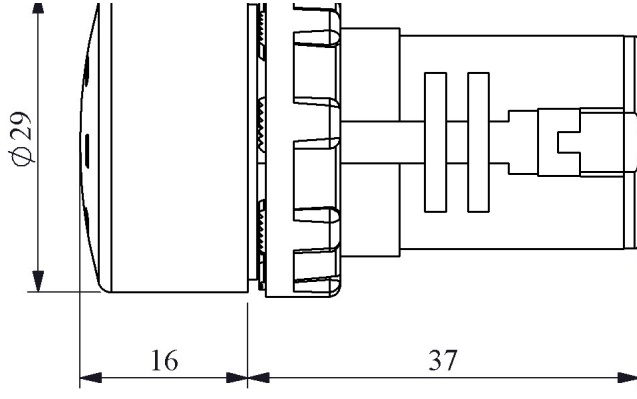

MBZS220SE

Ampul Tipi		Led
Çalışma Akımı		27 mA
Çalışma Frekansı		50 Hz
Çalışma Gerilimi		230V AC
Ürün		Buzzer
Işık		LED'li
Çap		22 mm
Ses Şiddeti		85 dB
Güç Tüketimi		<7 VA
Yalıtım Gerilimi	Ui	250 V
Çalışma Sıcaklığı		-15 / + 70 °C
Koruma Sınıfı		IP65
Kablo Bağlantı Kesiti		1.5-2.5 mm ²
Sıkma Kuvveti		1,5 Nm
İmal Tarihi		
Seri		MB Serisi Plastik
Elektriksel Ömür	Min Saat	10000
Özellikler	Sinyalli ve IP65 seçenek	
	PC lens sayesinde ısıya ve mekanik darbelere tam dayanım	
	Değişik gerilim seçenekleri	

Montaj Ölçüsü $\phi 22.4 \pm 0.2$ mm

Devre Şeması

Buzzer