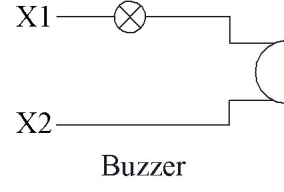

MBZS220SE

Ampul Tipi		Led
Çalışma Akımı		27 mA
Çalışma Frekansı		50 Hz
Çalışma Gerilimi		230V AC
Ürün		Buzzer
Işık		LED'li
Çap		22 mm
Ses Şiddeti		85 dB
Güç Tüketimi		<7 VA
Yalıtım Gerilimi	Ui	250 V
Çalışma Sıcaklığı		-15 / + 70 °C
Koruma Sınıfı		IP65
Kablo Bağlantı Kesiti		1.5-2.5 mm ²
Sıkma Kuvveti		1,5 Nm
İmal Tarihi		
Seri		MB Serisi Plastik
Elektriksel Ömür	Min Saat	10000
Özellikler	Sinyalli ve IP65 seçenek	
	PC lens sayesinde ısıya ve mekanik darbelere tam dayanım	
	Değişik gerilim seçenekleri	

Montaj Ölçüsü $\phi 22.4 \pm 0.2$ mm

Devre Şeması

Buzzer