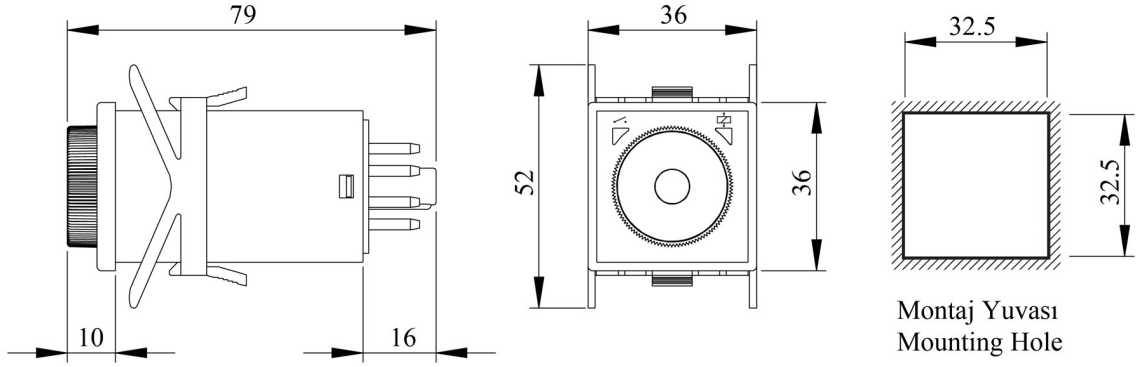

RZ1A1A30S-25

Anahtarlama Kapasitesi		6000/saat
Bağlantı Tipi		8 Pin'li
Çalışma Akımı		0.04A
Çalışma Frekansı		50 Hz
Çalışma Gerilimi		24VAC/DC-230VAC
Ürün		Elektronik Röle
Kontrol		Analog
Tip		Zaman
Kontakt		1CO
Kontakt Akımı	Ie	5A (rezistif)
Güç Tüketimi		<7VA
Mekanik Ömür	Min Adet	10000000
Elektriksel Ömür	Min Adet	100000
Çalışma Sıcaklığı		-5°C / +55°C
Koruma Sınıfı		IP30
Kontakt Malzemesi		AgNi
Zaman Aralığı		0,03sn-30sn
Maksimum Kontakt Gücü		150 W, 1,250 VA
Kontakt Sayısı		1 enversör
Tekrarlama Doğruluğu		±%3
Max. Reset Süresi		≤100ms
Voltaaj Aralığı		(0,85-1.1)*Ue
Durum Göstergesi		Led
Seri		RZ1 Serisi