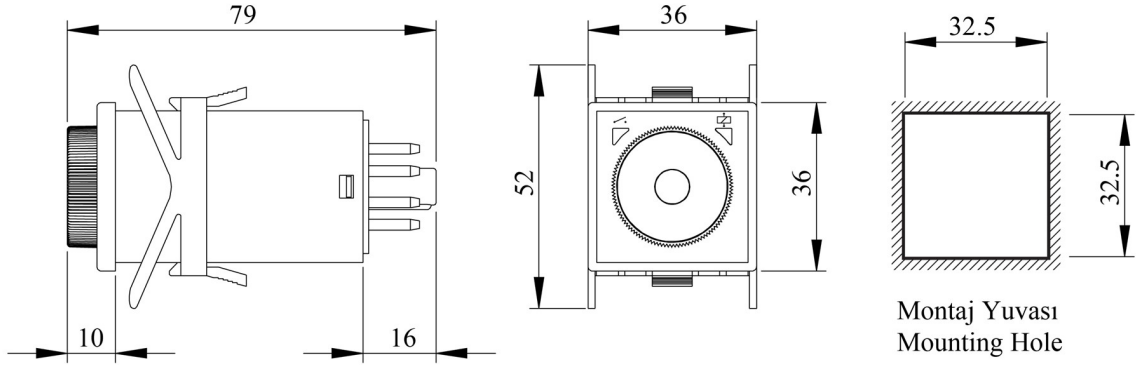

**RZ1A2C30S-5**

Anahtarlama Kapasitesi		6000/saat
Bağlantı Tipi		8 Pin'li
Çalışma Akımı		0.065A
Çalışma Frekansı		50 Hz
Çalışma Gerilimi		230VAC
Ürün		Elektronik Röle
Kontrol		Analog
Tip		Zaman
Kontakt		1CO+1NO
Kontakt Akımı	<b>Ie</b>	5A (rezistif)
Güç Tüketimi		<13VA
Mekanik Ömür	<b>Min Adet</b>	10000000
Elektriksel Ömür	<b>Min Adet</b>	100000
Çalışma Sıcaklığı		-5°C / +55°C
Koruma Sınıfı		IP30
Kontakt Malzemesi		AgNi
Zaman Aralığı		0,03sn-30sn
Maksimum Kontakt Gücü		150 W, 1,250 VA
Kontakt Sayısı		1NO,1 enversör
Tekrarlama Doğruluğu		±%3
Max. Reset Süresi		≤100ms
Voltaaj Aralığı		(0,85-1.1)*Ue
Durum Göstergesi		Led
Seri		RZ1 Serisi